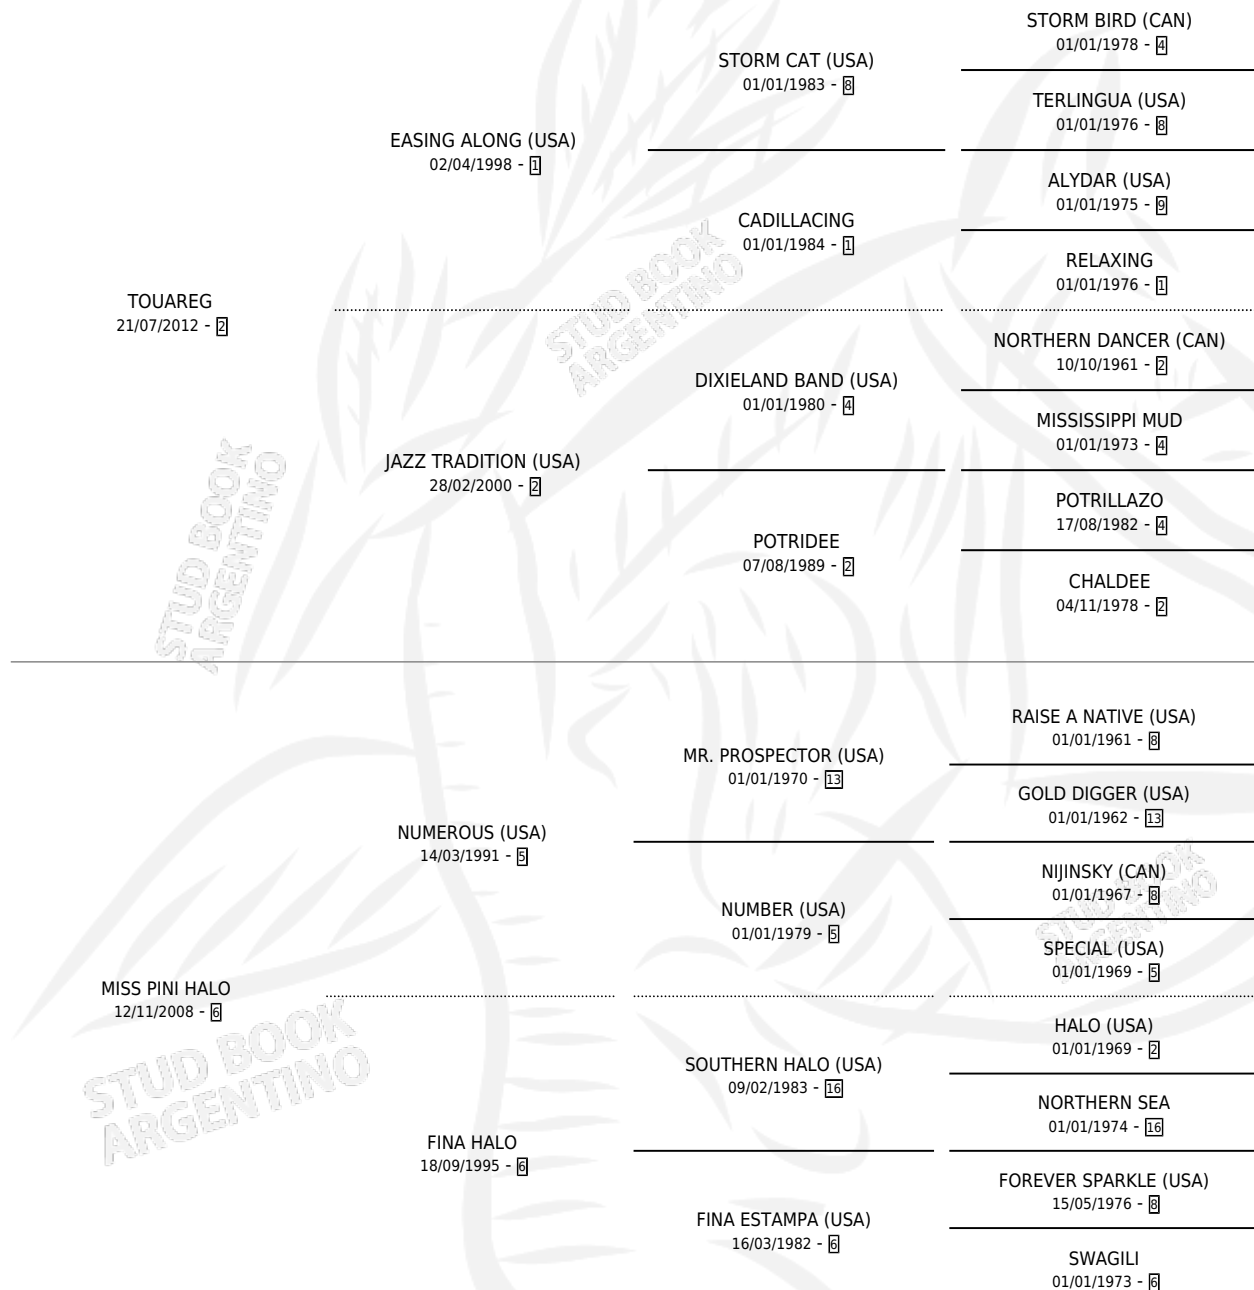

MISS TOUAREG

por **TOUAREG** y **MISS PINI HALO** por **NUMEROUS (USA)**

Argentina · Hembra · Zaino · SP · 31/10/2022
Familia 6-f · Volumen 44

ESTADO

TIPIFICACIÓN SANGUÍNEA	X
TIPIFICACIÓN POR ADN	✓
PASAPORTE	✓
IDENTIFICACIÓN POR MICROCHIP	✓
REPRODUCTOR	X

Lugar de nacimiento: Don Florentino

Criador: Don Florentino

PEDIGREE

CAMPAÑA

Solo carreras oficiales de Argentina

POR EDAD

EDAD	CC	1°	2°	3°	4°	5°	NP	CLC	CLG	CLCG1	CLGG1	IMPORTE	GANANCIA / CC
3 AÑOS	2	0	0	0	0	0	2	0	0	0	0	\$150,000	\$75,000
TOTALES	2	0	0	0	0	0	2	0	0	0	0	\$150,000	\$75,000
%		0.0%	0.0%	0.0%	0.0%	0.0%	100%	0.0%	0.0%	0.0%	0.0%		