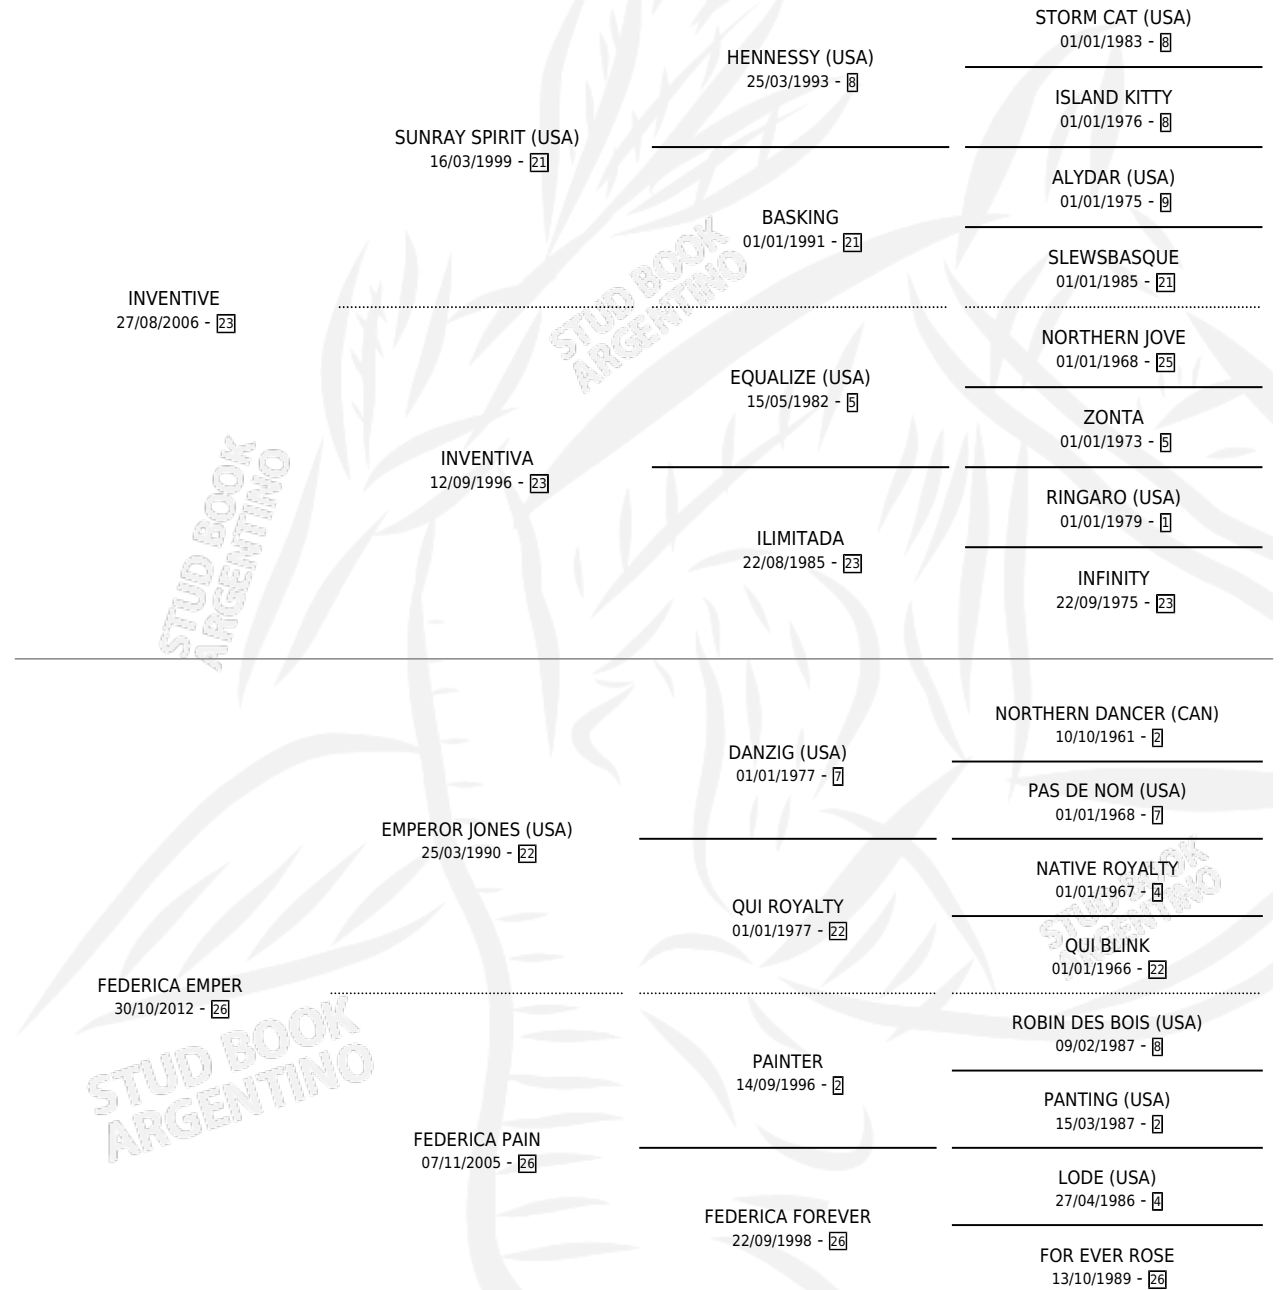

FEDERICO IN

por **INVENTIVE** y **FEDERICA EMPER** por **EMPEROR JONES**
(USA)

Argentina · Macho · Zaino · SP · 24/10/2022
Familia 26 · Volumen 44

ESTADO

TIPIFICACIÓN SANGUÍNEA	X
TIPIFICACIÓN POR ADN	X
PASAPORTE	X
IDENTIFICACIÓN POR MICROCHIP	X
REPRODUCTOR	X

Lugar de nacimiento: Santa Luisa
Criador: Santa Luisa

PEDIGREE

FEDERICO IN

Datos oficiales del Stud Book Argentino

Documento generado el 02/05/2026

studbook.org.ar