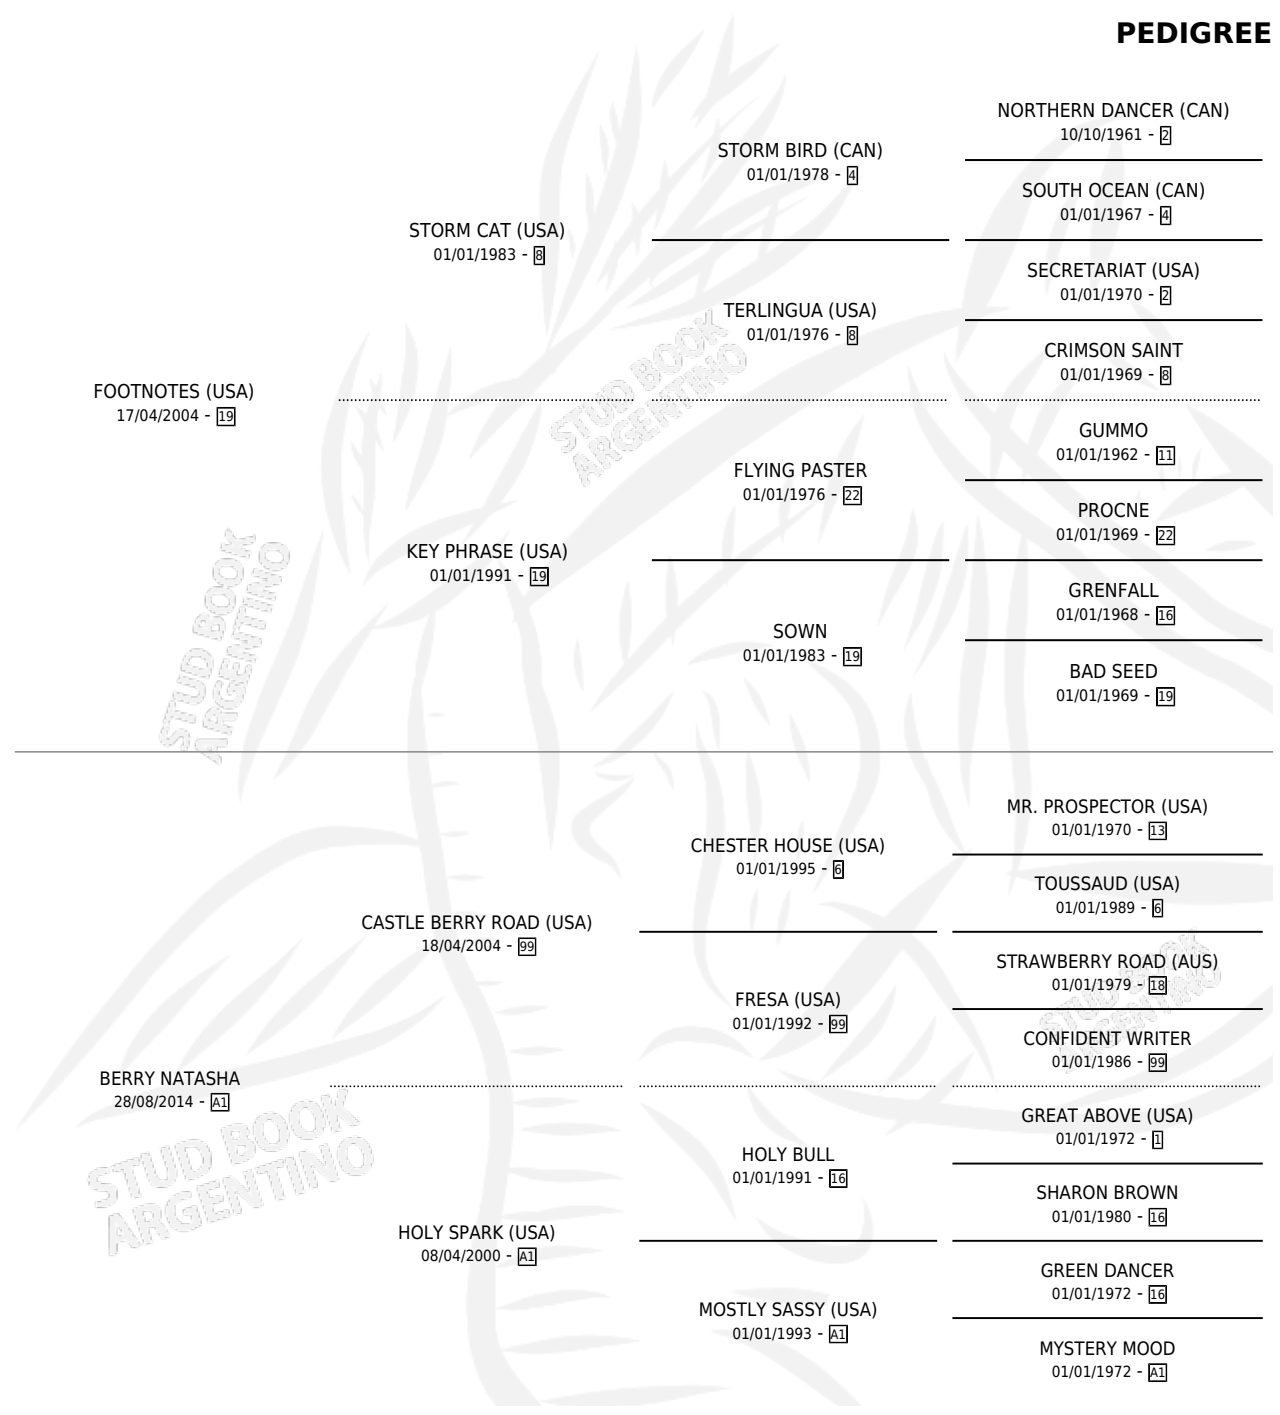

HOLLY NOTES

por FOOTNOTES (USA) y BERRY NATASHA por CASTLE BERRY ROAD (USA)

Argentina · Macho · Alazan · SP · 27/10/2022
Familia A1 · Volumen 44

ESTADO

TIPIFICACIÓN SANGUÍNEA	X
TIPIFICACIÓN POR ADN	✓
PASAPORTE	✓
IDENTIFICACIÓN POR MICROCHIP	✓
REPRODUCTOR	X

Lugar de nacimiento: Los Nogales
Criador: Los Nogales

PEDIGREE

HOLLY NOTES

Datos oficiales del Stud Book Argentino

Documento generado el 05/05/2026

studbook.org.ar