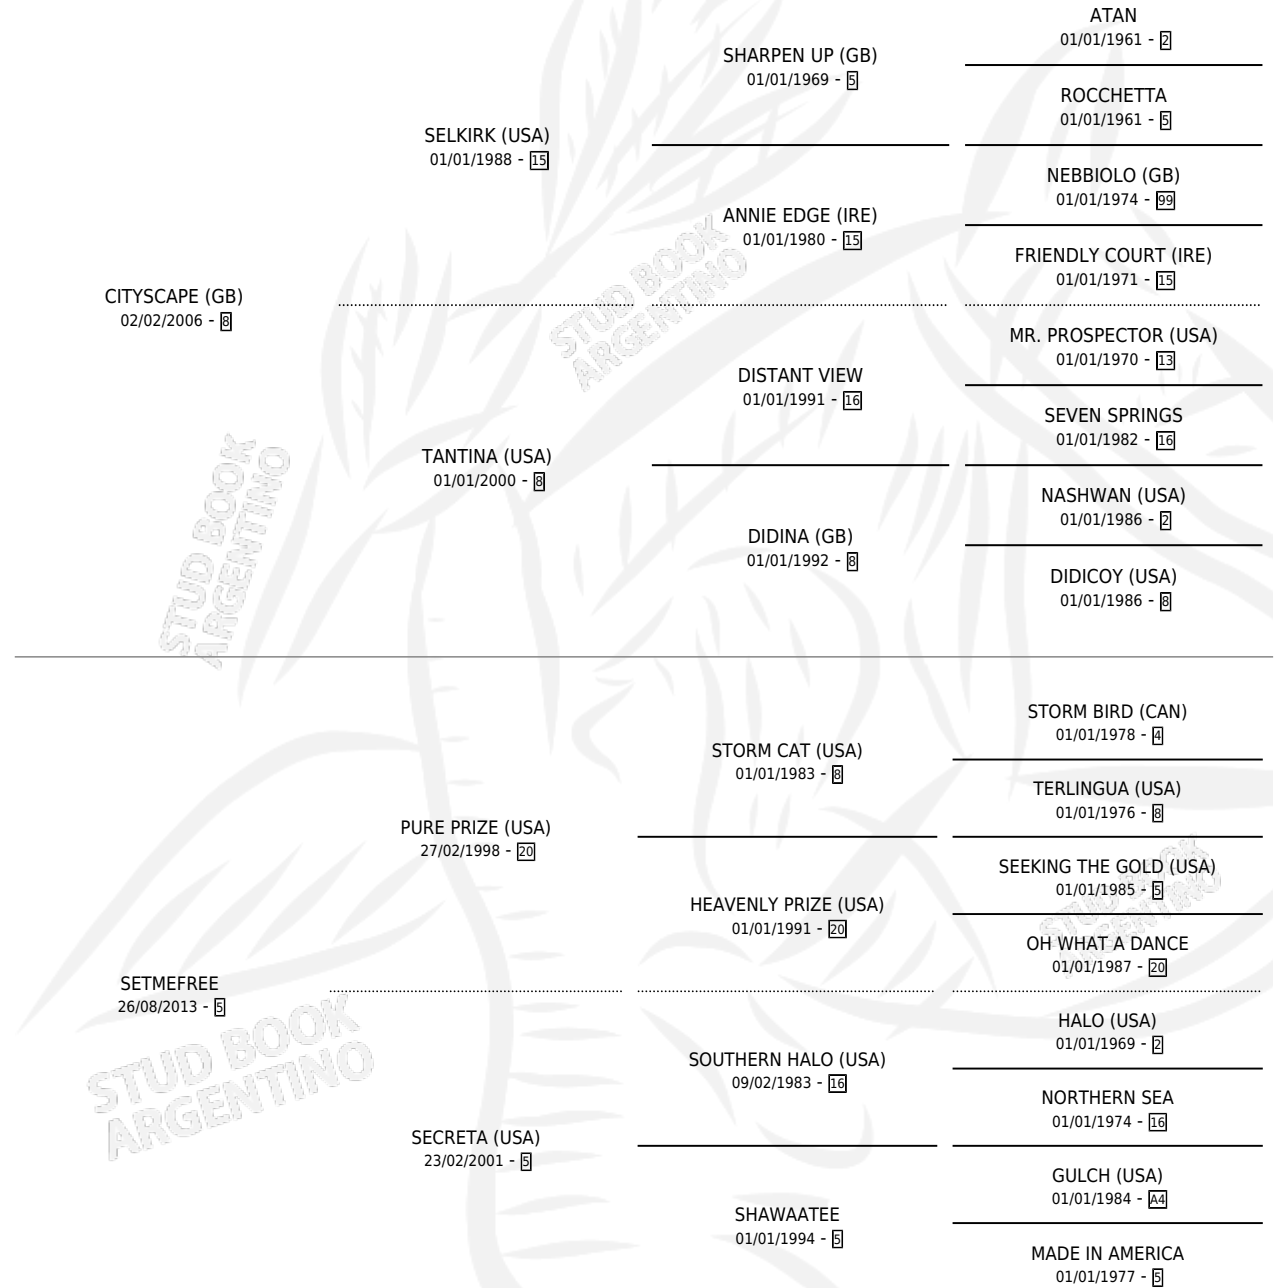

SET FOR ALL

por CITYSCAPE (GB) y SETMEFREE por PURE PRIZE (USA)

Argentina · Hembra · Zaino · SP · 22/09/2022
Familia 5-g · Volumen 44

ESTADO

TIPIFICACIÓN SANGUÍNEA	X
TIPIFICACIÓN POR ADN	✓
PASAPORTE	✓
IDENTIFICACIÓN POR MICROCHIP	✓
REPRODUCTOR	X

Lugar de nacimiento: La Providencia

Criador: La Providencia

PEDIGREE

CAMPAÑA

Solo carreras oficiales de Argentina

POR EDAD

EDAD	CC	1°	2°	3°	4°	5°	NP	CLC	CLG	CLCG1	CLGG1	IMPORTE	GANANCIA / CC
2 AÑOS	5	0	0	1	1	2	1	0	0	0	0	\$2,283,400	\$456,680
3 AÑOS	10	1	2	2	2	1	2	0	0	0	0	\$12,867,400	\$1,286,740
TOTALES	15	1	2	3	3	3	3	0	0	0	0	\$15,150,800	\$1,010,053
%		6.7%	13.3%	20.0%	20.0%	20.0%	20.0%	0.0%	0.0%	0.0%	0.0%		

Ganadora en La Plata - \$15,150,800, a los 3 años.

POR DISTANCIA

HIPODROMO	CC	1°	2°	3°	4°	5°	NP	CLC	CLG	CLCG1	CLGG1	IMPORTE
LA PLATA	15	1	2	3	3	3	3	0	0	0	0	\$15,150,800
1600 MTS	8	1	2	1	1	1	2	0	0	0	0	\$11,239,400
1500 MTS	2	0	0	1	0	1	0	0	0	0	0	\$1,450,000
1700 MTS	1	0	0	0	1	0	0	0	0	0	0	\$574,000
1400 MTS	2	0	0	1	0	1	0	0	0	0	0	\$1,188,000
1300 MTS	1	0	0	0	0	0	1	0	0	0	0	\$224,100
1200 MTS	1	0	0	0	1	0	0	0	0	0	0	\$475,300