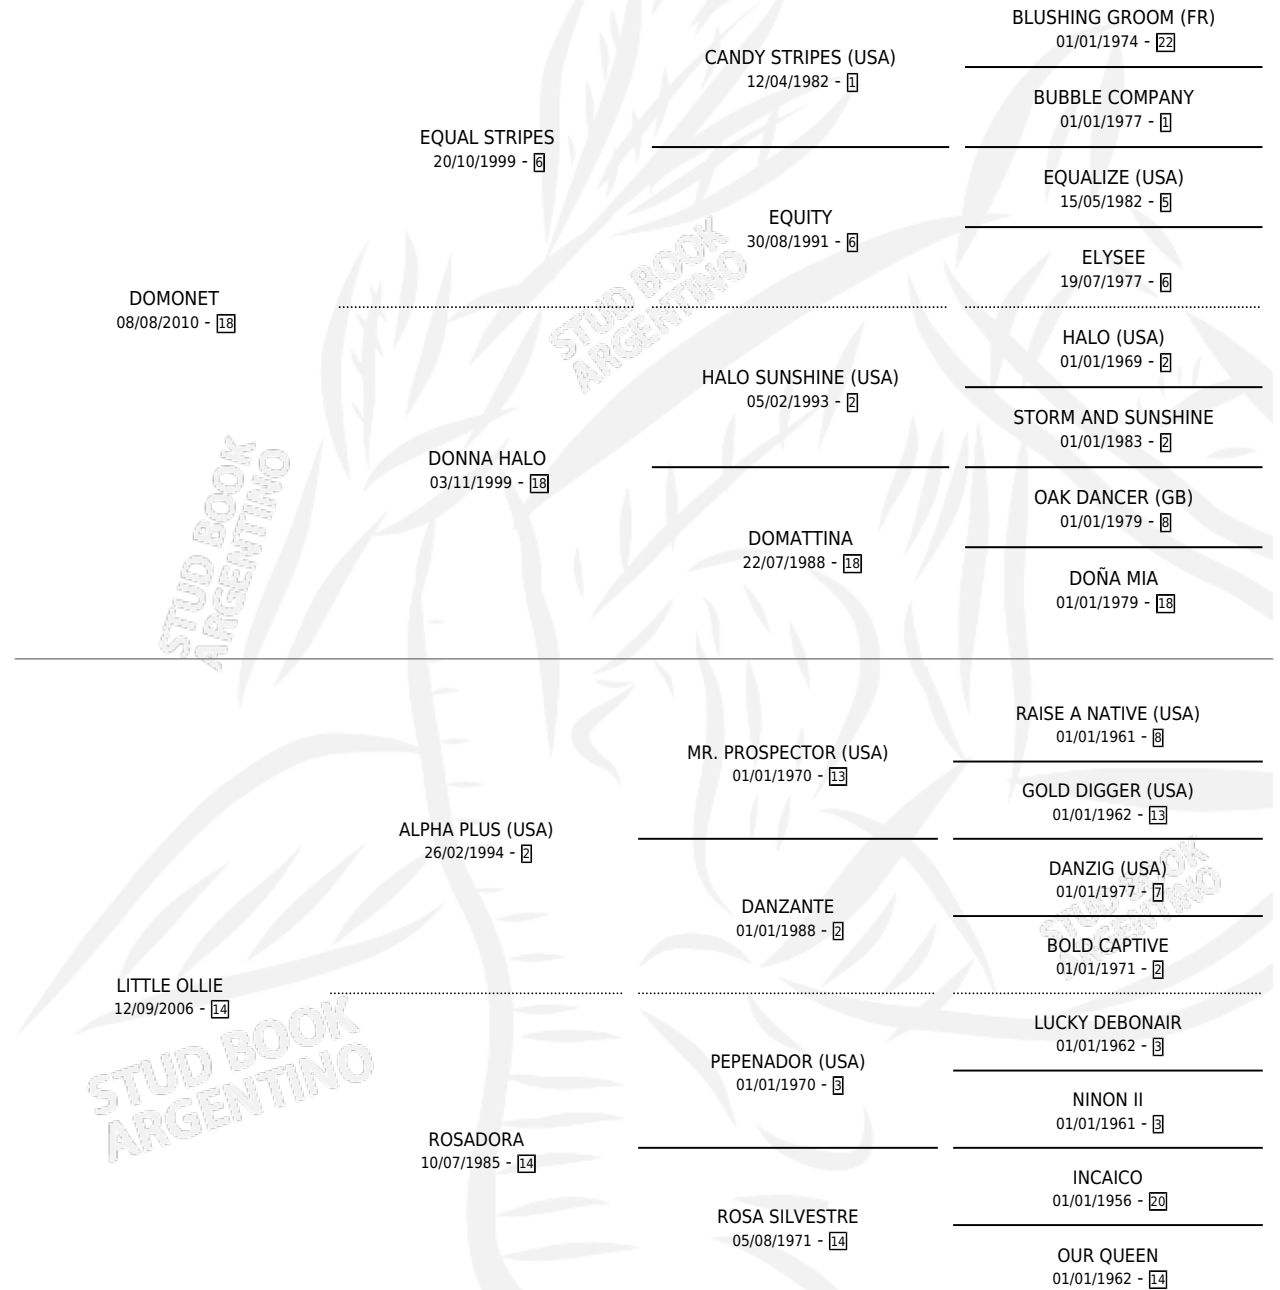

LA DE PELLEGRINI

por DOMONET y LITTLE OLLIE por ALPHA PLUS (USA)

Argentina · Hembra · Zaino · SP · 26/09/2020
Familia 14-c · Volumen 44

ESTADO

TIPIFICACIÓN SANGUÍNEA	X
TIPIFICACIÓN POR ADN	✓
PASAPORTE	✓
IDENTIFICACIÓN POR MICROCHIP	✓
REPRODUCTOR	X

Lugar de nacimiento: Polo

Criador: Polo

PEDIGREE

CAMPAÑA

Solo carreras oficiales de Argentina

POR EDAD

EDAD	CC	1°	2°	3°	4°	5°	NP	CLC	CLG	CLCG1	CLGG1	IMPORTE	GANANCIA / CC
4 AÑOS	2	0	0	0	0	0	2	0	0	0	0	\$240,000	\$120,000
5 AÑOS	1	0	0	0	0	0	1	0	0	0	0	\$81,150	\$81,150
TOTALES	3	0	0	0	0	0	3	0	0	0	0	\$321,150	\$107,050
%		0.0%	0.0%	0.0%	0.0%	0.0%	100%	0.0%	0.0%	0.0%	0.0%		