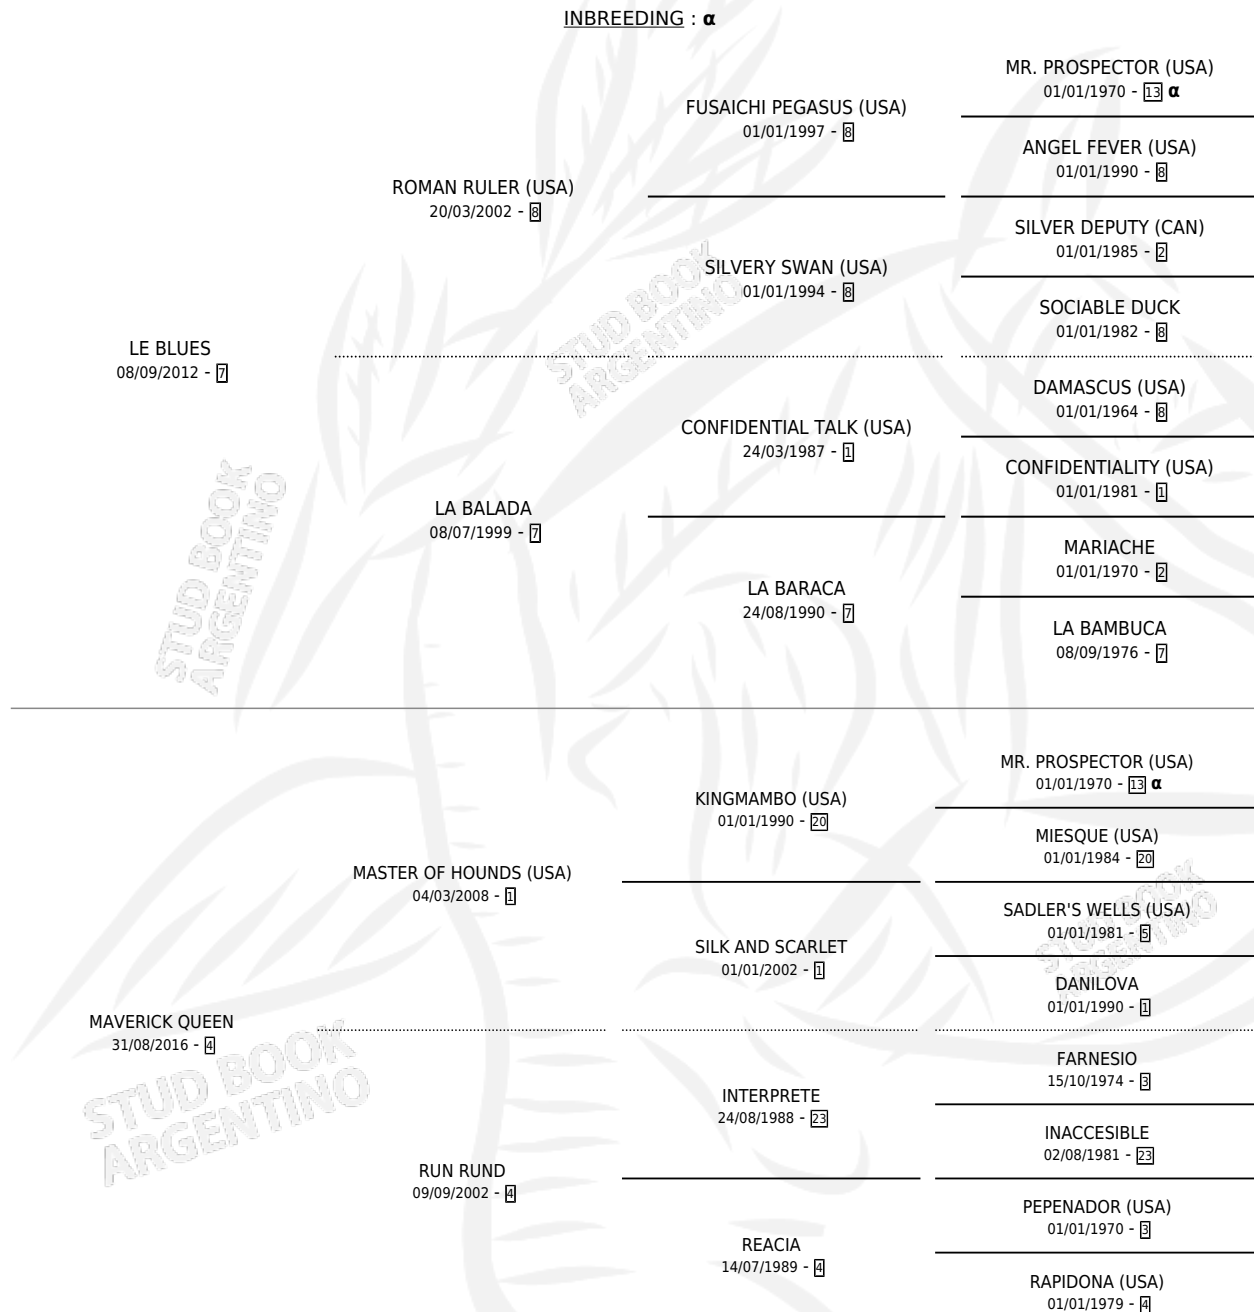

LE MAVERICK

por LE BLUES y MAVERICK QUEEN por MASTER OF HOUNDS (USA)

Argentina · Macho · Zaino · SP · 28/09/2022
Familia 4-r · Volumen 44

ESTADO

TIPIFICACIÓN SANGUÍNEA	X
TIPIFICACIÓN POR ADN	✓
PASAPORTE	✓
IDENTIFICACIÓN POR MICROCHIP	✓
REPRODUCTOR	X

Lugar de nacimiento: El Paraiso
Criador: Haras Cañada Negra S.H

PEDIGREE

INBREEDING : α

CAMPAÑA

Solo carreras oficiales de Argentina

POR EDAD

EDAD	CC	1°	2°	3°	4°	5°	NP	CLC	CLG	CLCG1	CLGG1	IMPORTE	GANANCIA / CC
2 AÑOS	2	0	0	0	0	0	2	0	0	0	0	\$100,000	\$50,000
3 AÑOS	13	1	1	2	5	0	4	0	0	0	0	\$8,486,400	\$652,800
TOTALES	15	1	1	2	5	0	6	0	0	0	0	\$8,586,400	\$572,427
%		6.7%	6.7%	13.3%	33.3%	0.0%	40.0%	0.0%	0.0%	0.0%	0.0%		

Ganador en San Isidro - \$8,586,400, a los 3 años.

POR DISTANCIA

HIPODROMO	CC	1°	2°	3°	4°	5°	NP	CLC	CLG	CLCG1	CLGG1	IMPORTE
SAN ISIDRO	14	1	1	2	5	0	5	0	0	0	0	\$8,505,250
1600 MTS	7	1	1	2	1	0	2	0	0	0	0	\$7,226,250
1400 MTS	2	0	0	0	1	0	1	0	0	0	0	\$400,000
1200 MTS	3	0	0	0	3	0	0	0	0	0	0	\$779,000
1000 MTS	2	0	0	0	0	0	2	0	0	0	0	\$100,000
LA PLATA	1	0	0	0	0	0	1	0	0	0	0	\$81,150
1600 MTS	1	0	0	0	0	0	1	0	0	0	0	\$81,150