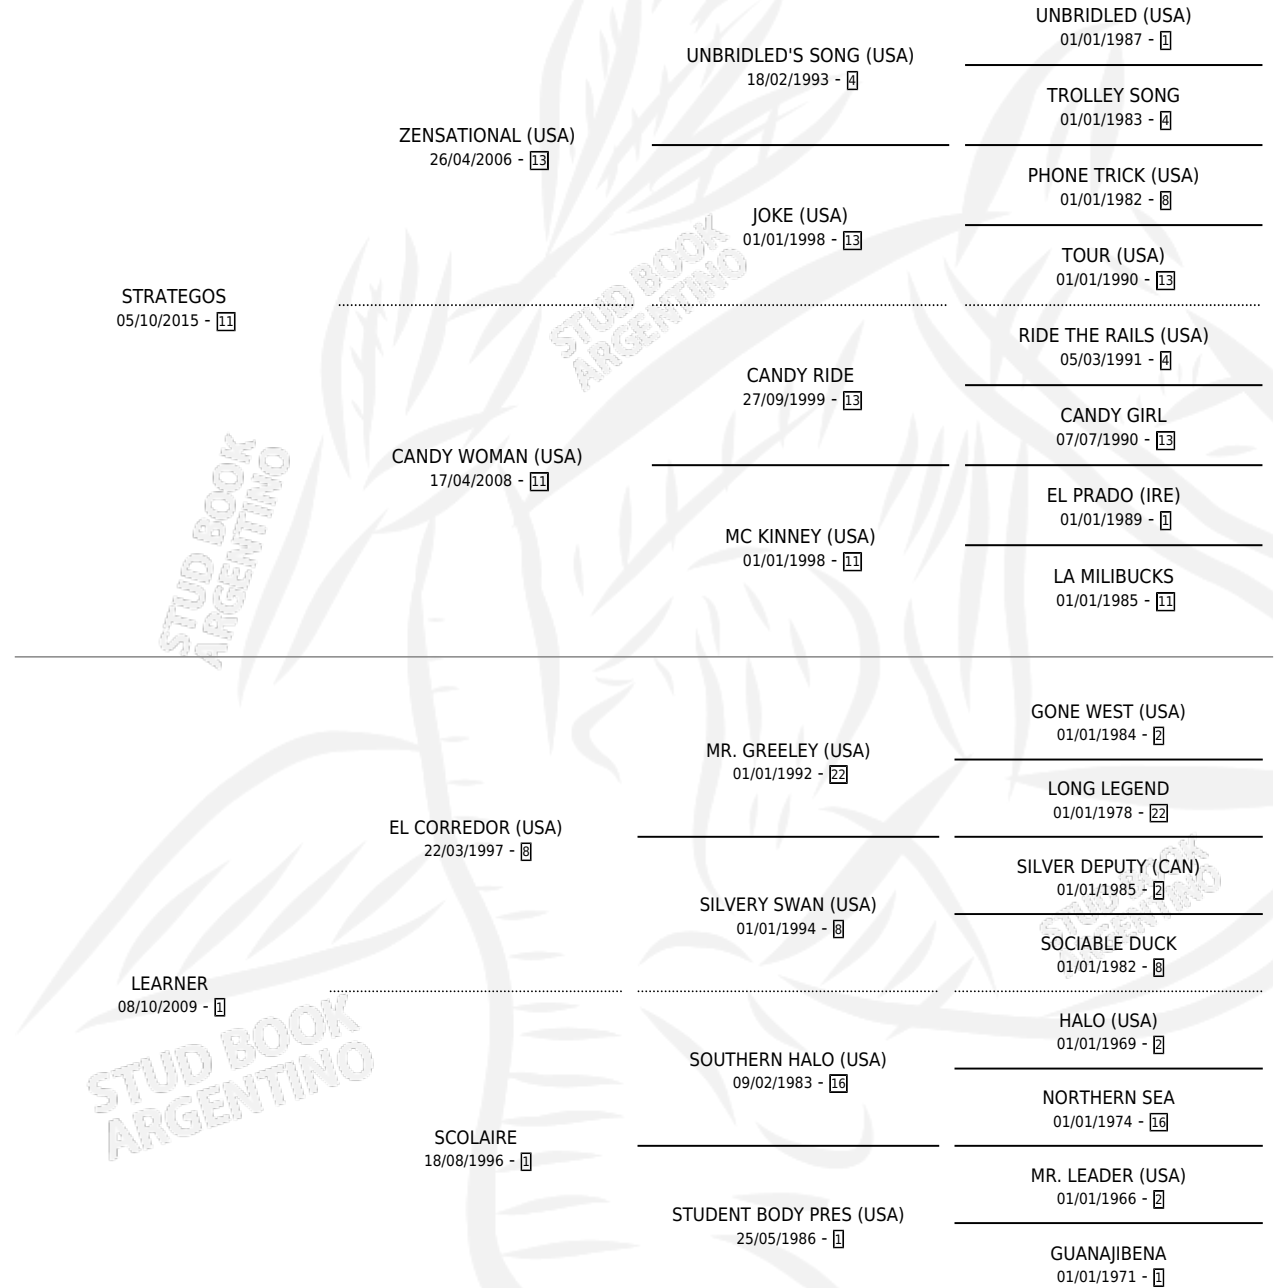

CAPITALIST

por STRATEGOS y LEARNER por EL CORREDOR (USA)

Argentina · Macho · Tordillo · SP · 27/09/2022
Familia 1-p · Volumen 44

ESTADO

TIPIFICACIÓN SANGUÍNEA	X
TIPIFICACIÓN POR ADN	✓
PASAPORTE	✓
IDENTIFICACIÓN POR MICROCHIP	✓
REPRODUCTOR	X

Lugar de nacimiento: El Paraiso
Criador: Triple Alliance S.A.

PEDIGREE

CAMPAÑA

Solo carreras oficiales de Argentina

POR EDAD

EDAD	CC	1°	2°	3°	4°	5°	NP	CLC	CLG	CLCG1	CLGG1	IMPORTE	GANANCIA / CC
3 AÑOS	4	1	1	1	0	0	1	0	0	0	0	\$7,255,000	\$1,813,750
TOTALES	4	1	1	1	0	0	1	0	0	0	0	\$7,255,000	\$1,813,750
%		25.0%	25.0%	25.0%	0.0%	0.0%	25.0%	0.0%	0.0%	0.0%	0.0%		

Ganador en San Isidro - \$7,255,000, a los 3 años.

POR DISTANCIA

HIPODROMO	CC	1°	2°	3°	4°	5°	NP	CLC	CLG	CLCG1	CLGG1	IMPORTE
SAN ISIDRO	4	1	1	1	0	0	1	0	0	0	0	\$7,255,000
1400 MTS	1	0	0	0	0	0	1	0	0	0	0	\$100,000
1200 MTS	3	1	1	1	0	0	0	0	0	0	0	\$7,155,000