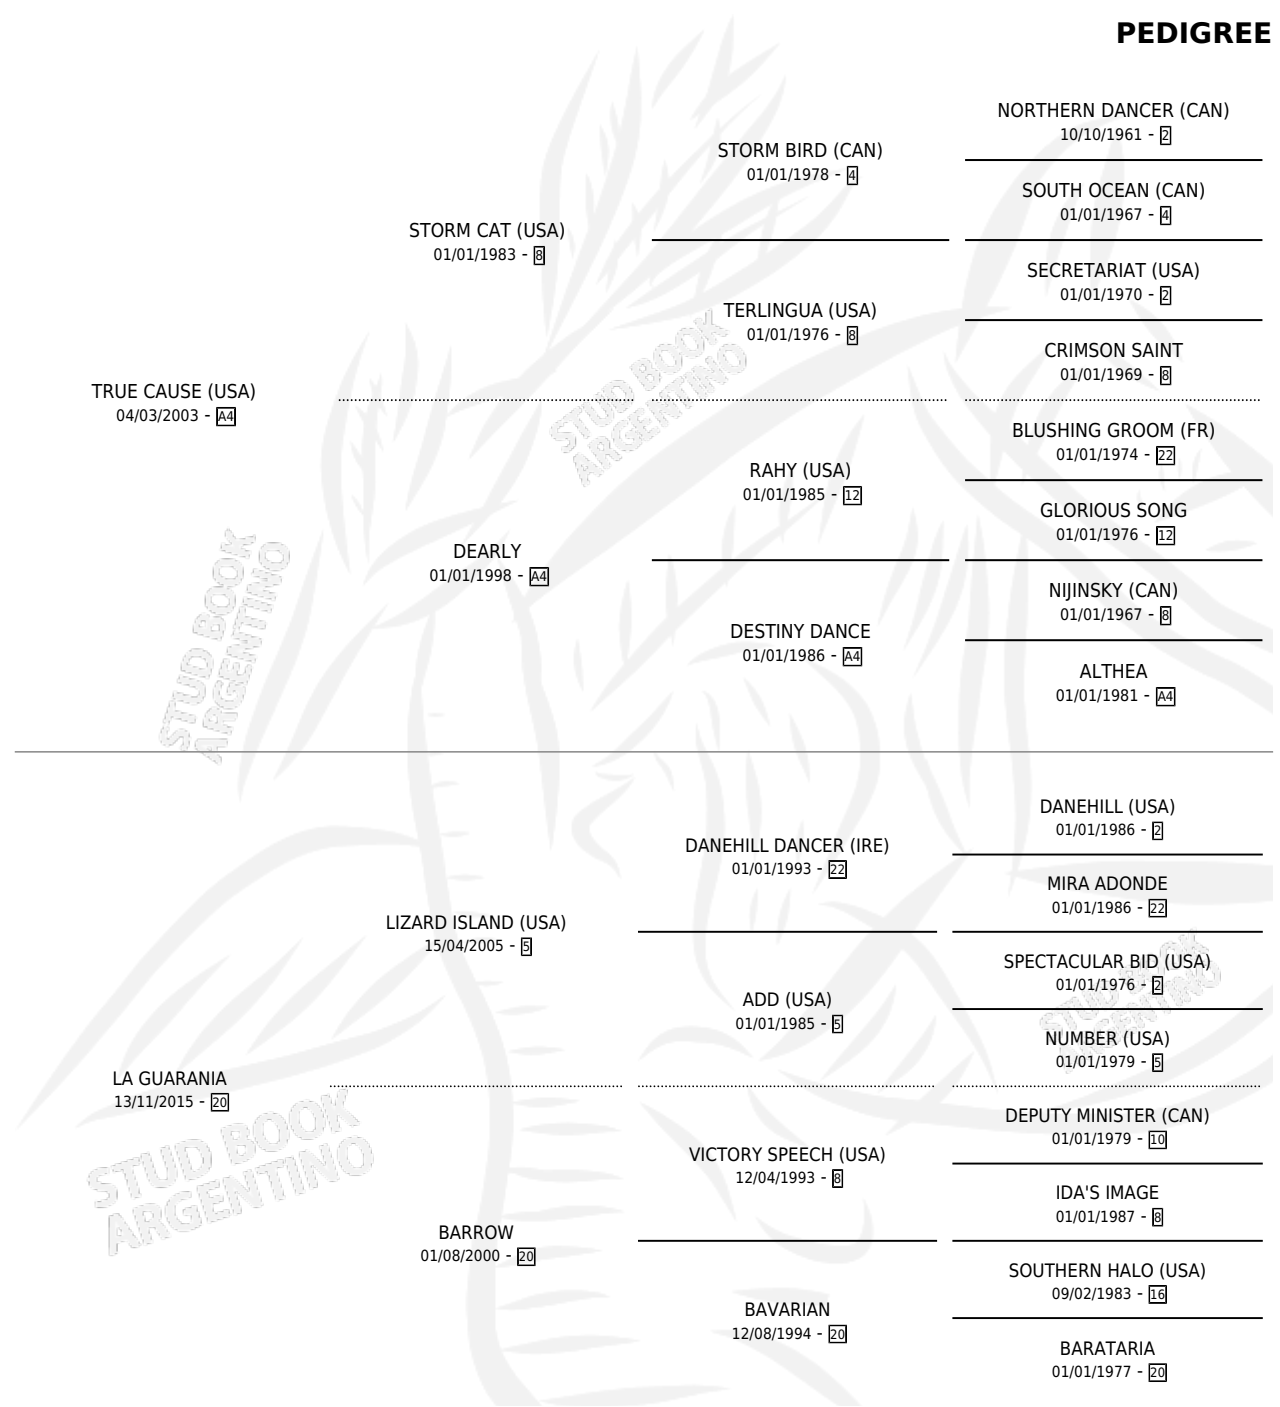

LA ZAMBA

por **TRUE CAUSE (USA)** y **LA GUARANIA** por **LIZARD ISLAND (USA)**

Argentina · Hembra · Alazan · SP · 13/10/2022
Familia 20 · Volumen 44

ESTADO

TIPIFICACIÓN SANGUÍNEA	X
TIPIFICACIÓN POR ADN	✓
PASAPORTE	✓
IDENTIFICACIÓN POR MICROCHIP	✓
REPRODUCTOR	X

Lugar de nacimiento: Campo particular
Criador: Cuenca Francisco

PEDIGREE

LA ZAMBA

Datos oficiales del Stud Book Argentino

Documento generado el 04/05/2026

studbook.org.ar