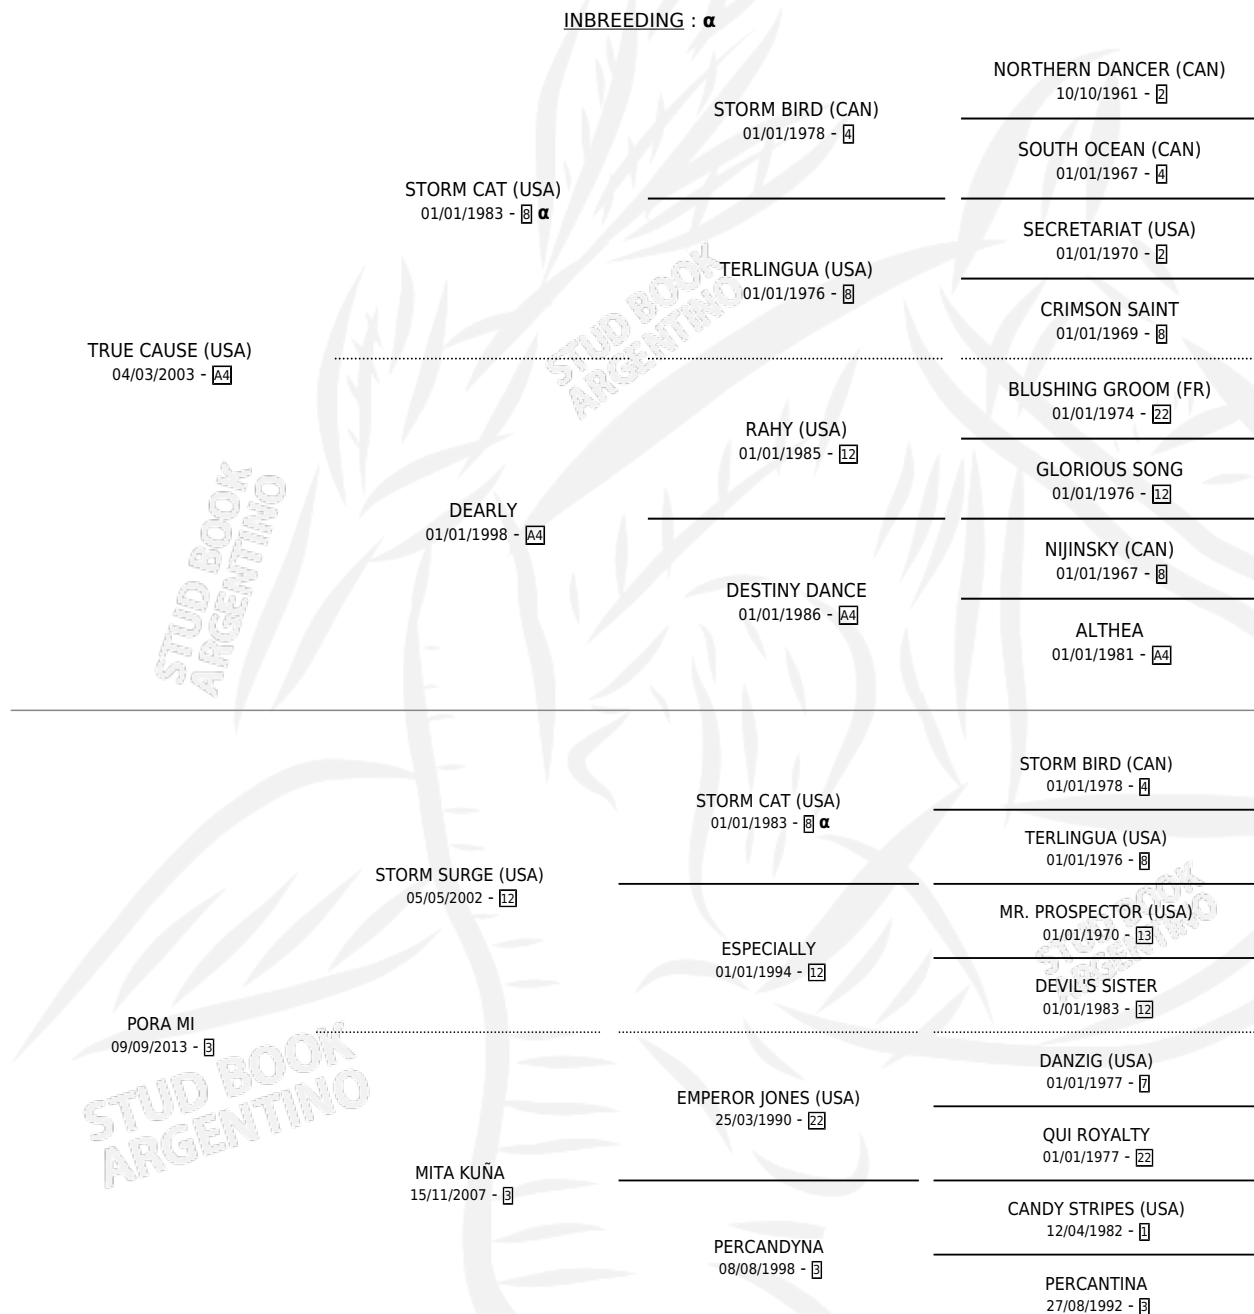

AÑETE PORA

por **TRUE CAUSE (USA)** y **PORA MI** por **STORM SURGE (USA)**

Argentina · Hembra · Zaino · SP · 29/08/2022
Familia 3-h · Volumen 44

ESTADO

TIPIFICACIÓN SANGUÍNEA	X
TIPIFICACIÓN POR ADN	✓
PASAPORTE	✓
IDENTIFICACIÓN POR MICROCHIP	✓
REPRODUCTOR	X

Lugar de nacimiento: Campo particular
Criador: Abegar S.A.

PEDIGREE

INBREEDING : α

CAMPAÑA

Solo carreras oficiales de Argentina

POR EDAD

EDAD	CC	1°	2°	3°	4°	5°	NP	CLC	CLG	CLCG1	CLGG1	IMPORTE	GANANCIA / CC
3 AÑOS	2	0	0	0	0	0	2	0	0	0	0	\$0	\$0
TOTALES	2	0	0	0	0	0	2	0	0	0	0	\$0	\$0
%		0.0%	0.0%	0.0%	0.0%	0.0%	100%	0.0%	0.0%	0.0%	0.0%		