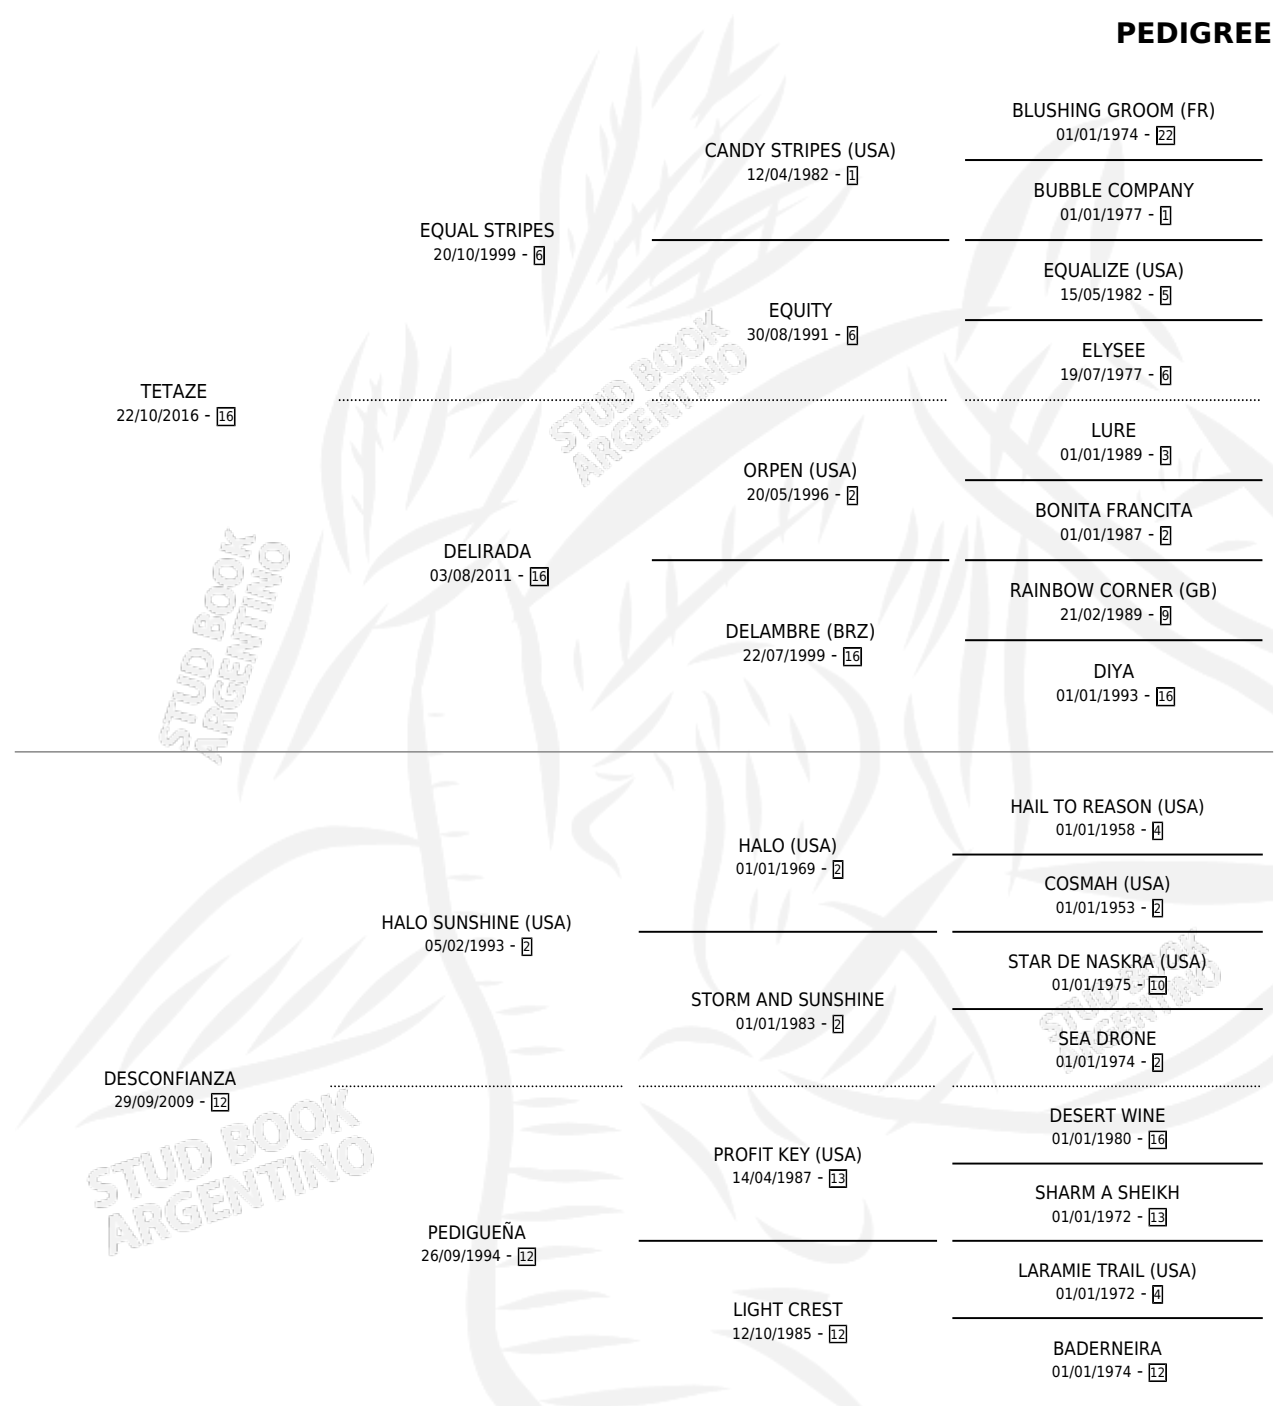

CANDY HOPE

por TETAZE y DESCONFIANZA por HALO SUNSHINE
(USA)

Argentina · Macho · Zaino Doradillo · SP · 03/11/2022
Familia 12-d · Volumen 44

ESTADO

TIPIFICACIÓN SANGUÍNEA	X
TIPIFICACIÓN POR ADN	✓
PASAPORTE	✓
IDENTIFICACIÓN POR MICROCHIP	✓
REPRODUCTOR	X

Lugar de nacimiento: Estacion De Monta Los 7 Soles
Criador: Navas Juan Manuel

PEDIGREE