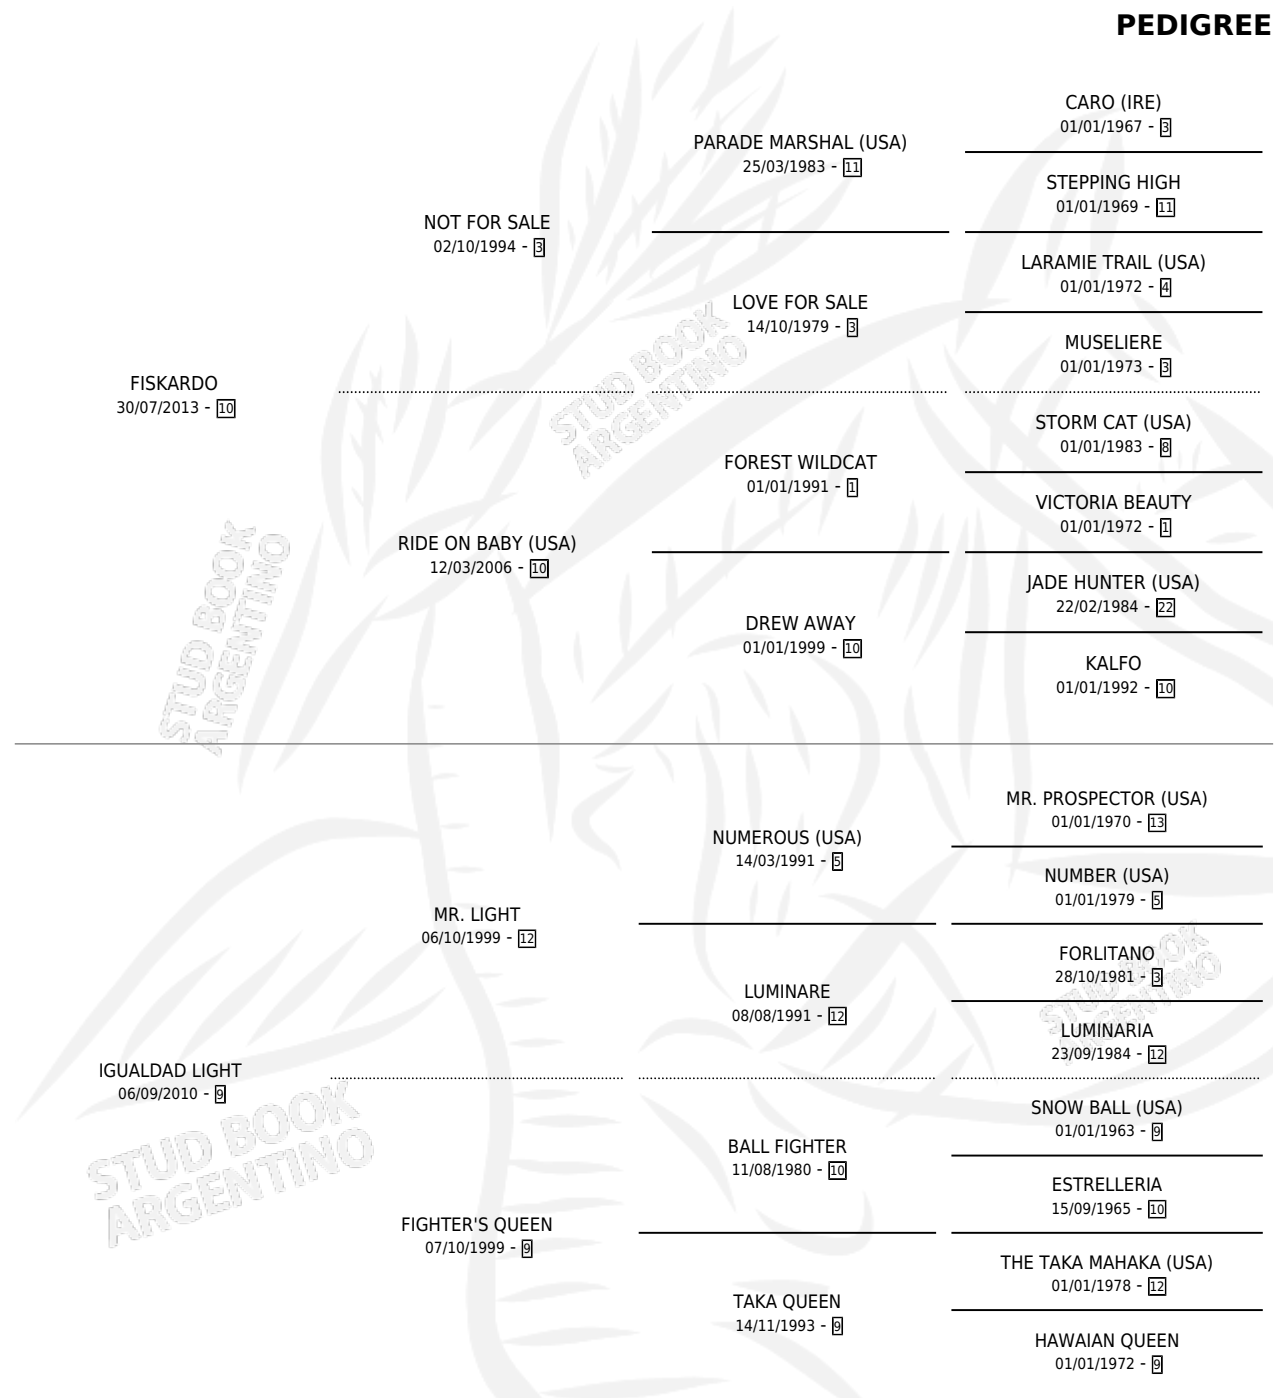

FICHARDO

por FISKARDO y IGUALDAD LIGHT por MR. LIGHT

Argentina · Macho · Zaino · SP · 10/10/2022
Familia 9-c · Volumen 44

ESTADO

TIPIFICACIÓN SANGUÍNEA	X
TIPIFICACIÓN POR ADN	X
PASAPORTE	X
IDENTIFICACIÓN POR MICROCHIP	X
REPRODUCTOR	X

Lugar de nacimiento: Altos Del Salado

Criador: Sin dato

PEDIGREE

FICHARDO

Datos oficiales del Stud Book Argentino

Documento generado el 02/05/2026

studbook.org.ar