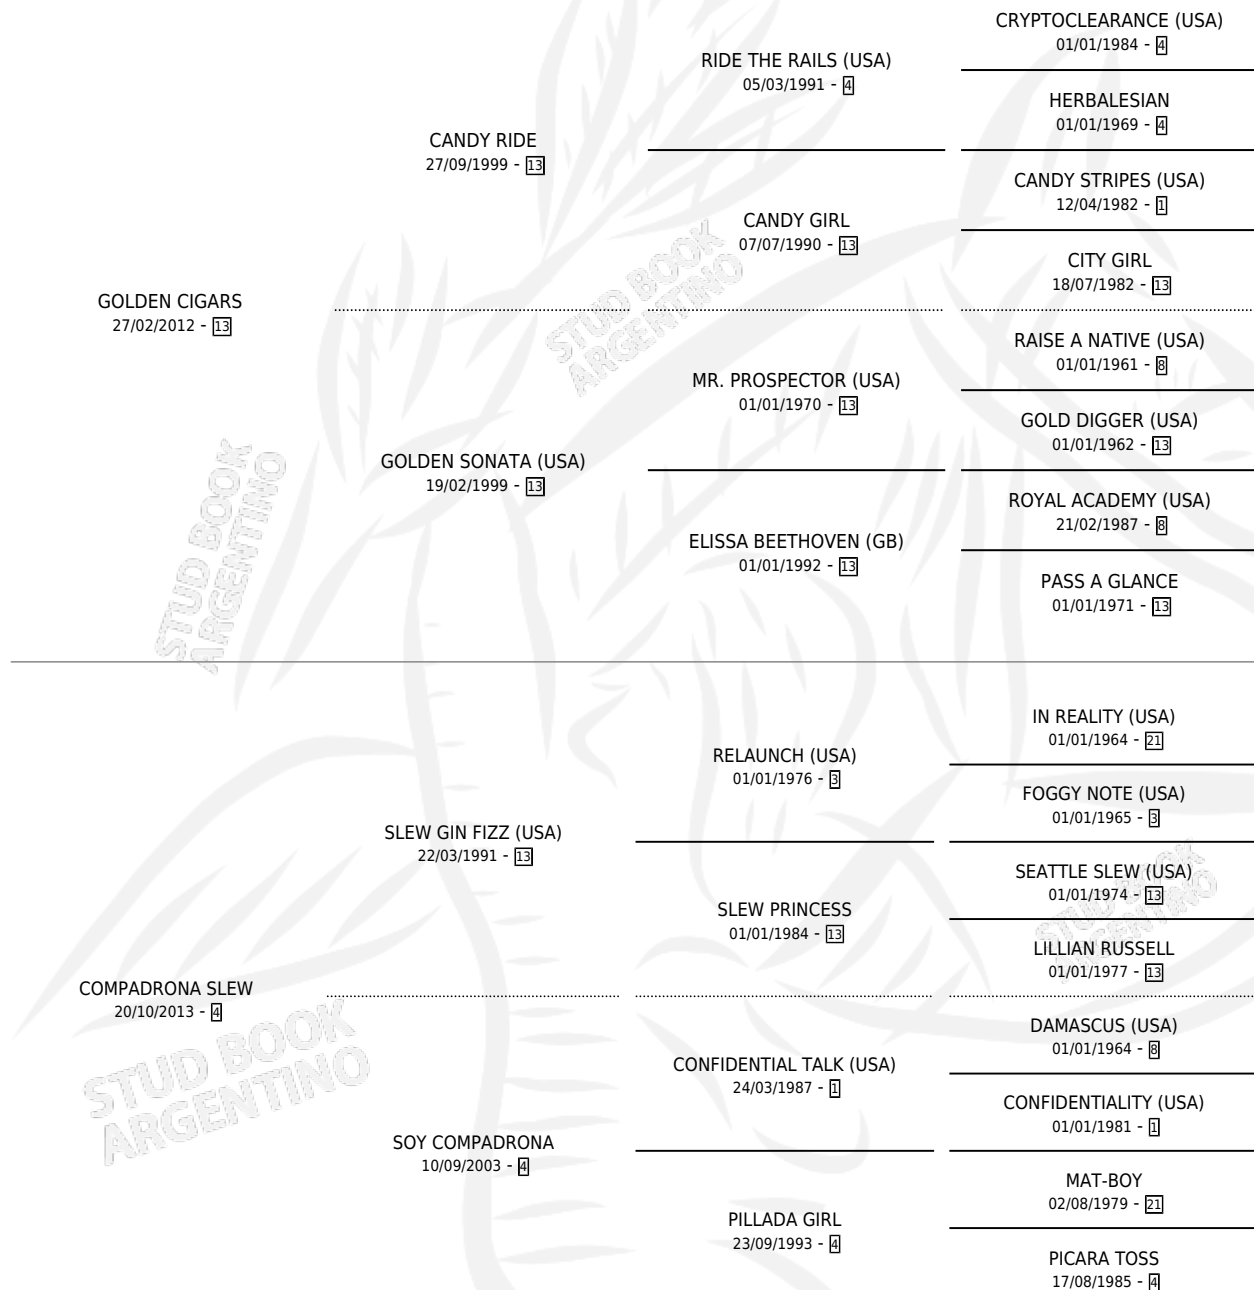

VIENTO SLEW

por **GOLDEN CIGARS** y **COMPADRONA SLEW** por **SLEW GIN FIZZ (USA)**

Argentina · Macho · Zaino · SP · 15/09/2022
Familia 4-b · Volumen 44

ESTADO

TIPIFICACIÓN SANGUÍNEA	X
TIPIFICACIÓN POR ADN	✓
PASAPORTE	X
IDENTIFICACIÓN POR MICROCHIP	✓
REPRODUCTOR	X

Lugar de nacimiento: Los Educaditos
Criador: Gimenez Marcos Ezequiel

PEDIGREE