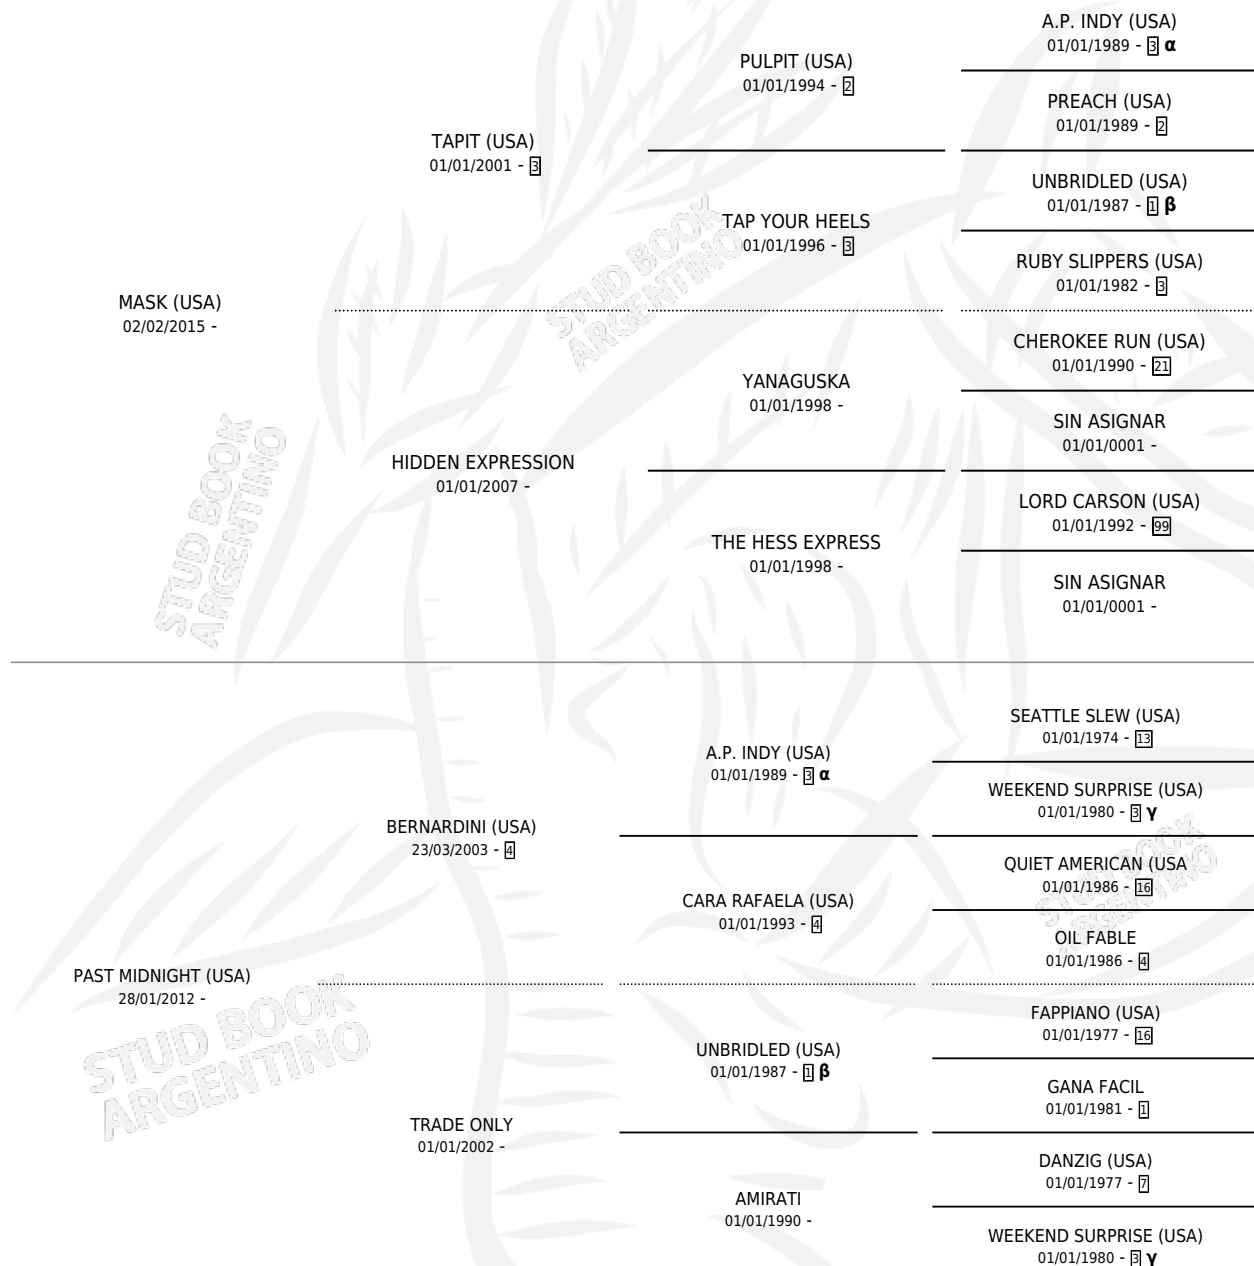

MIDNIGHT MASK

por MASK (USA) y PAST MIDNIGHT (USA) por
BERNARDINI (USA)

Argentina · Macho · Zaino · SP · 12/09/2022
Familia · Volumen 44

ESTADO

| | |
|------------------------------|---|
| TIPIFICACIÓN SANGUÍNEA | X |
| TIPIFICACIÓN POR ADN | ✓ |
| PASAPORTE | ✓ |
| IDENTIFICACIÓN POR MICROCHIP | ✓ |
| REPRODUCTOR | X |

Lugar de nacimiento: La Mission Robles
Criador: Mautone Daniel Dario

PEDIGREE

INBREEDING : **α,β,γ**

MIDNIGHT MASK

Datos oficiales del Stud Book Argentino

Documento generado el 09/05/2026

studbook.org.ar