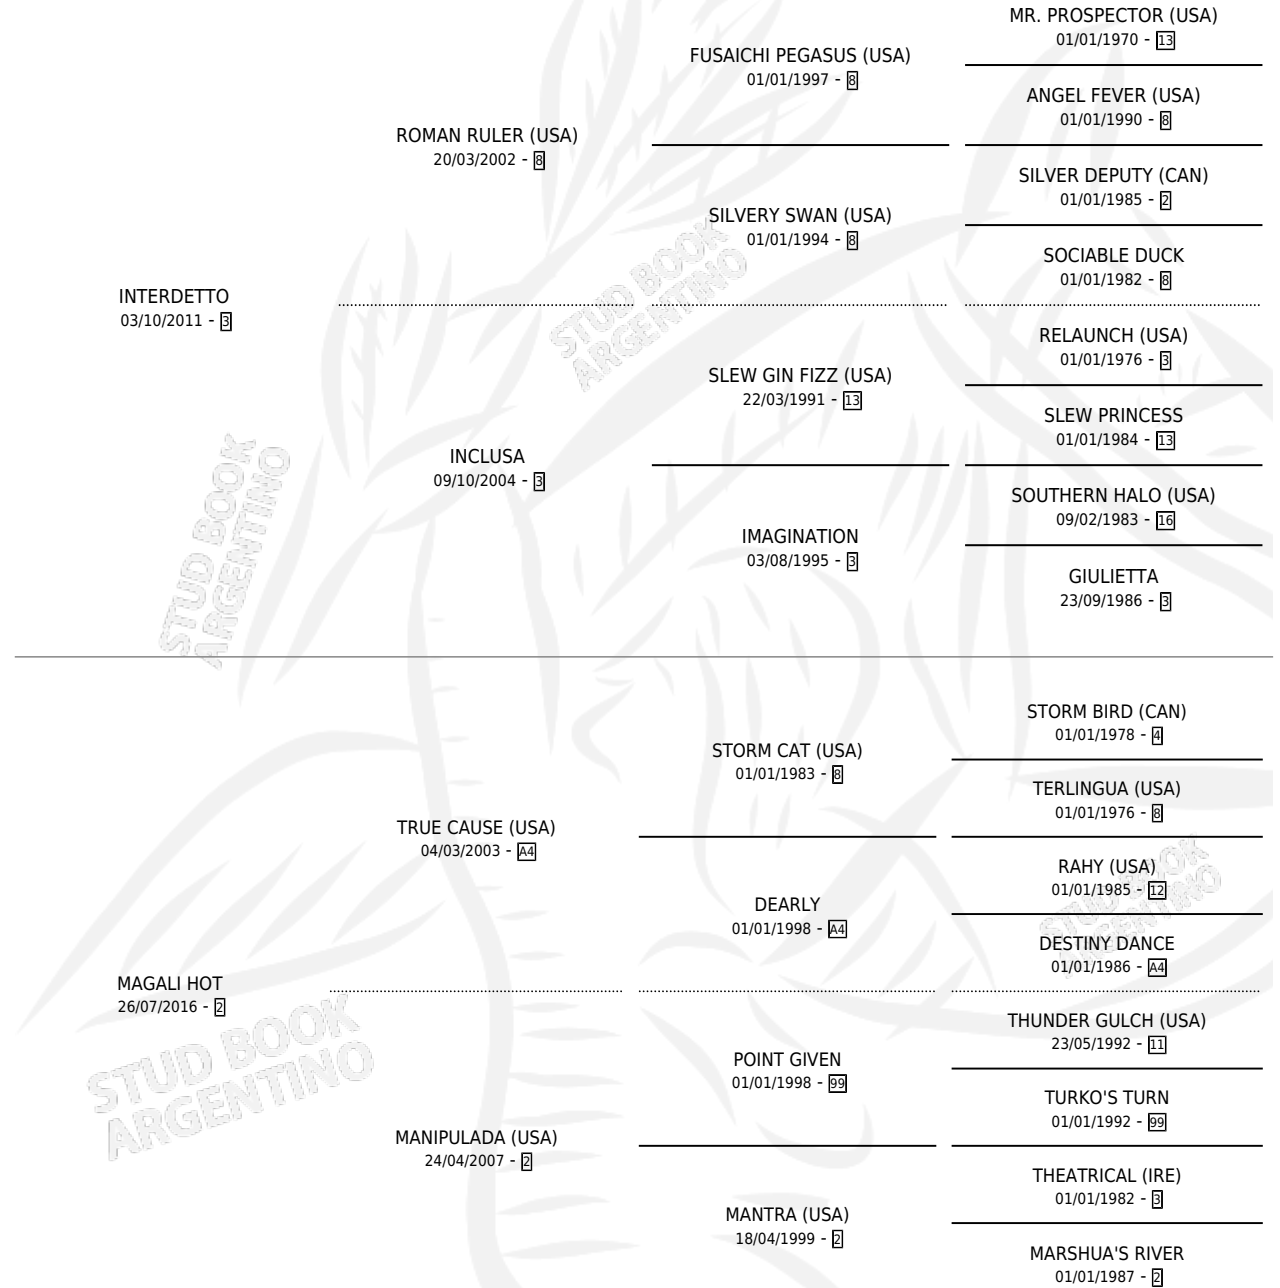

AGUA SENSUAL

por INTERDETTO y MAGALI HOT por TRUE CAUSE (USA)

Argentina · Hembra · Zaino · SP · 12/10/2022
Familia 2-n · Volumen 44

ESTADO

TIPIFICACIÓN SANGUÍNEA	X
TIPIFICACIÓN POR ADN	✓
PASAPORTE	✓
IDENTIFICACIÓN POR MICROCHIP	✓
REPRODUCTOR	X

Lugar de nacimiento: Loma Linda

Criador: Fraguas Francisco

PEDIGREE

CAMPAÑA

Solo carreras oficiales de Argentina

POR EDAD

EDAD	CC	1°	2°	3°	4°	5°	NP	CLC	CLG	CLCG1	CLGG1	IMPORTE	GANANCIA / CC
2 AÑOS	1	0	0	0	0	0	1	0	0	0	0	\$150,000	\$150,000
3 AÑOS	3	0	0	0	0	0	3	0	0	0	0	\$150,000	\$50,000
TOTALES	4	0	0	0	0	0	4	0	0	0	0	\$300,000	\$75,000
%		0.0%	0.0%	0.0%	0.0%	0.0%	100%	0.0%	0.0%	0.0%	0.0%		