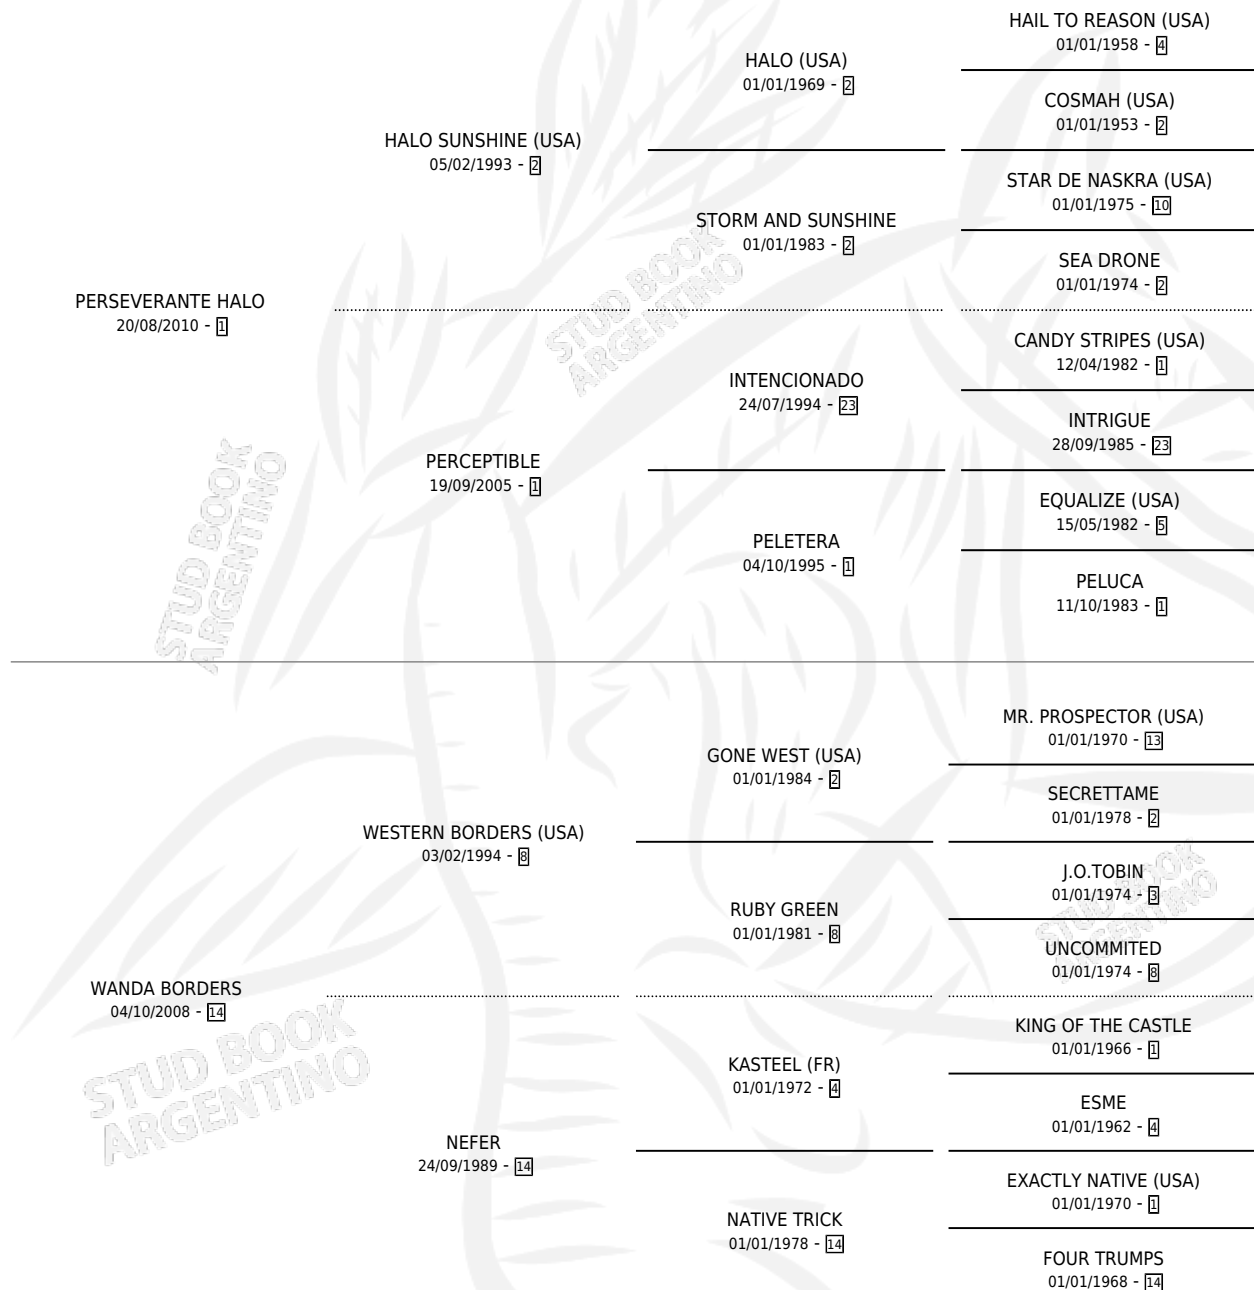

ELEGANTE WANDA

por PERSEVERANTE HALO y WANDA BORDERS por
WESTERN BORDERS (USA)

Argentina · Hembra · Alazan · SP · 26/10/2022
Familia 14-e · Volumen 44

ESTADO

TIPIFICACIÓN SANGUÍNEA	X
TIPIFICACIÓN POR ADN	✓
PASAPORTE	✓
IDENTIFICACIÓN POR MICROCHIP	✓
REPRODUCTOR	X

Lugar de nacimiento: Ana Hortencia

Criador: Pacheco Lisandro y Pacheco Lisandro

PEDIGREE

ELEGANTE WANDA

Datos oficiales del Stud Book Argentino

Documento generado el 09/05/2026

studbook.org.ar