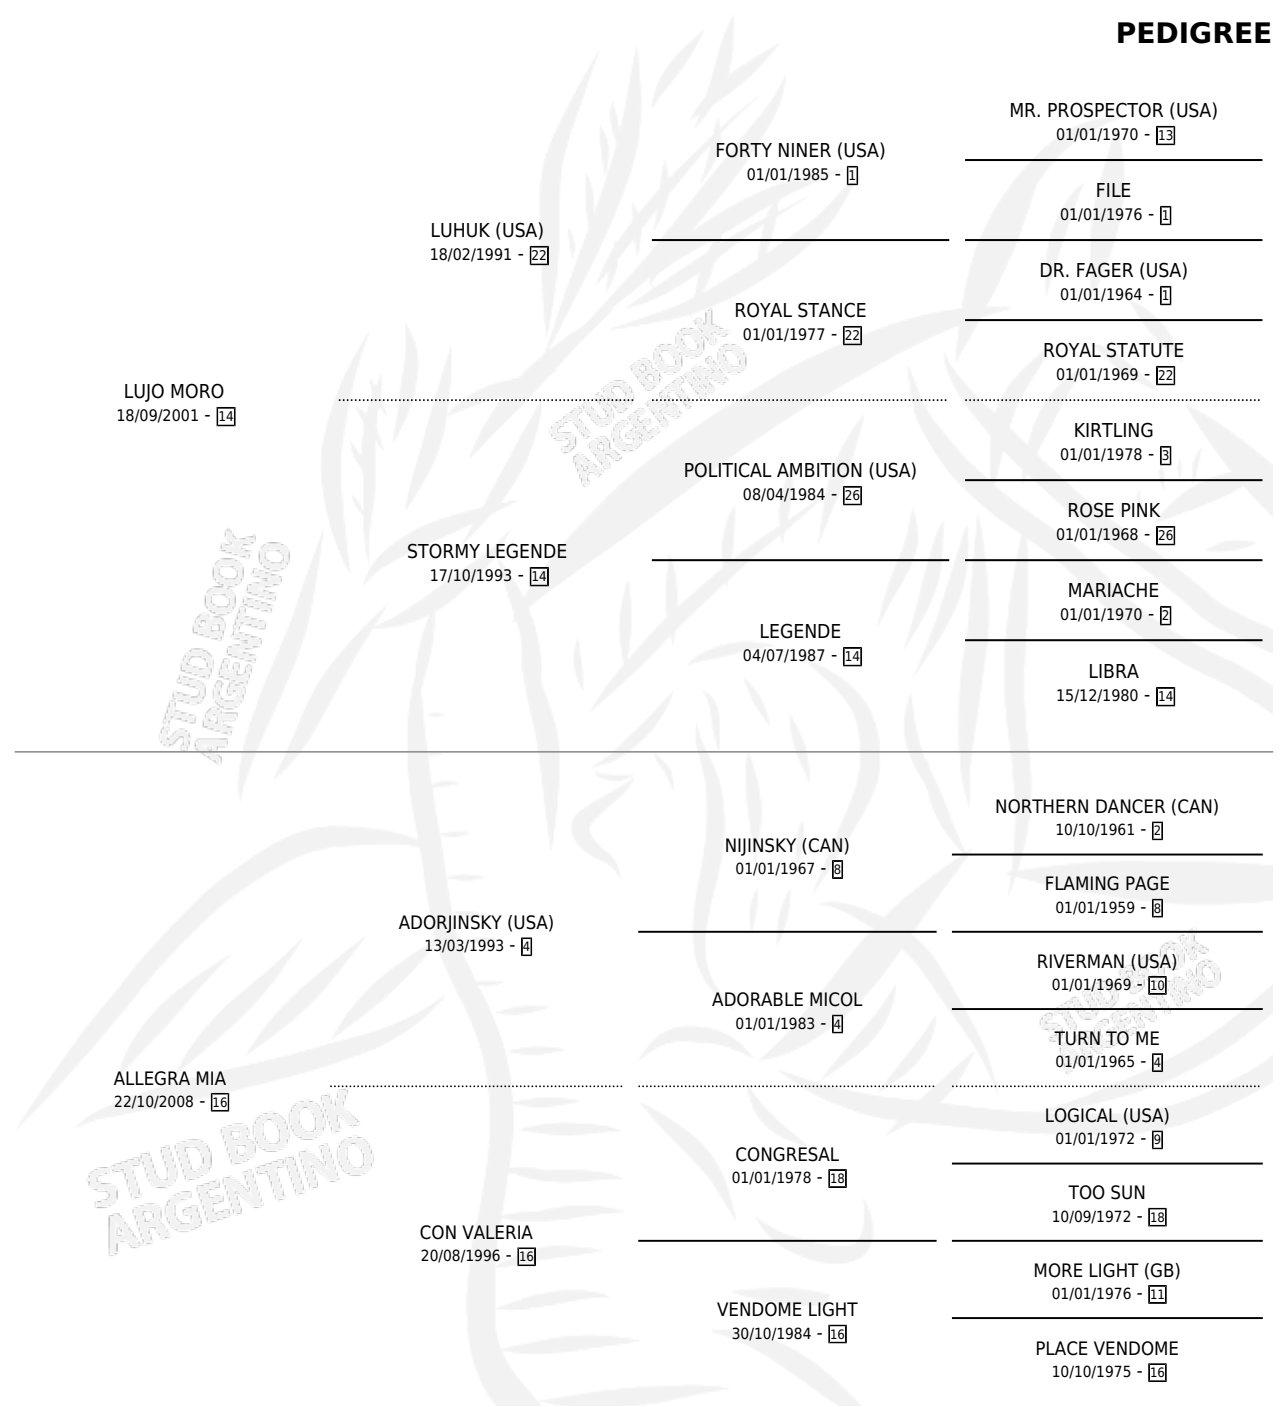

LA ZANAHORIA

por **LUJO MORO** y **ALLEGRA MIA** por **ADORJINSKY (USA)**

Argentina · Hembra · Alazan · SP · 30/08/2022
Familia 16-e · Volumen 44

ESTADO

TIPIFICACIÓN SANGUÍNEA	X
TIPIFICACIÓN POR ADN	X
PASAPORTE	X
IDENTIFICACIÓN POR MICROCHIP	X
REPRODUCTOR	X

Lugar de nacimiento: Campo particular

Criador: Bevilacqua Patricia Monica

PEDIGREE

LA ZANAHORIA

Datos oficiales del Stud Book Argentino

Documento generado el 14/05/2026

studbook.org.ar