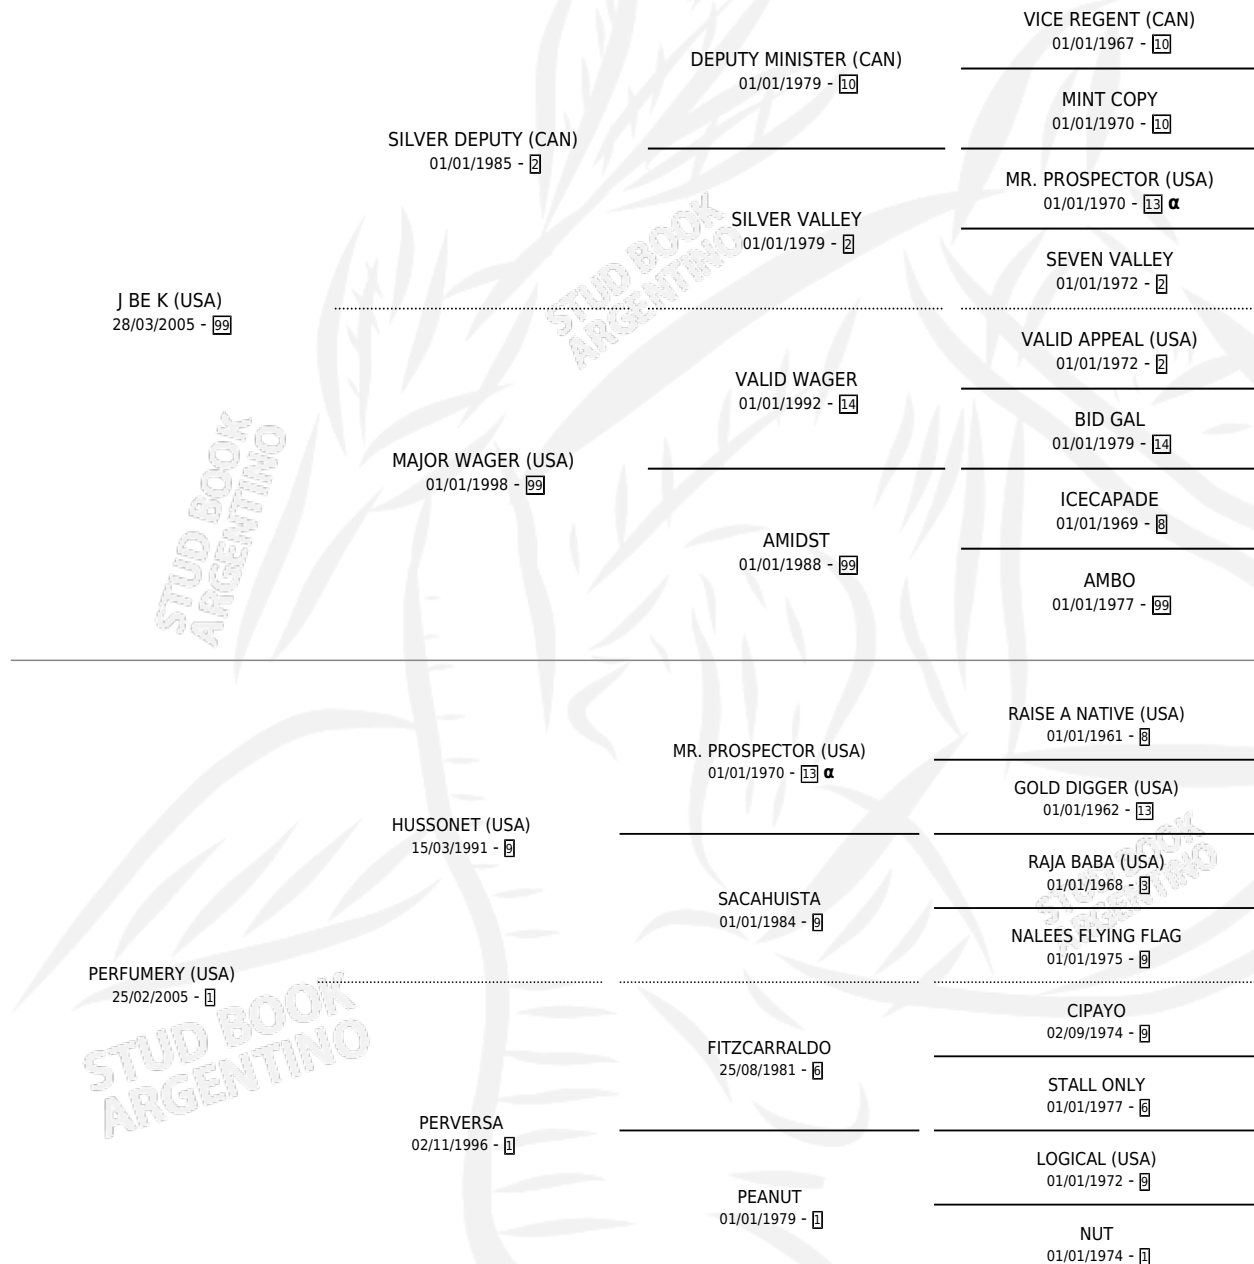

J BE PEANUT

por J BE K (USA) y PERFUMERY (USA) por HUSSONET (USA)

Argentina · Hembra · Tordillo · SP · 20/10/2022
Familia 1-m · Volumen 44

ESTADO

TIPIFICACIÓN SANGUÍNEA	X
TIPIFICACIÓN POR ADN	✓
PASAPORTE	✓
IDENTIFICACIÓN POR MICROCHIP	✓
REPRODUCTOR	X

Lugar de nacimiento: La Dificil
Criador: La Dificil

PEDIGREE

INBREEDING : α

CAMPAÑA

Solo carreras oficiales de Argentina

POR EDAD

EDAD	CC	1°	2°	3°	4°	5°	NP	CLC	CLG	CLCG1	CLGG1	IMPORTE	GANANCIA / CC
3 AÑOS	5	0	0	0	0	0	5	0	0	0	0	\$248,200	\$49,640
TOTALES	5	0	0	0	0	0	5	0	0	0	0	\$248,200	\$49,640
%		0.0%	0.0%	0.0%	0.0%	0.0%	100%	0.0%	0.0%	0.0%	0.0%		