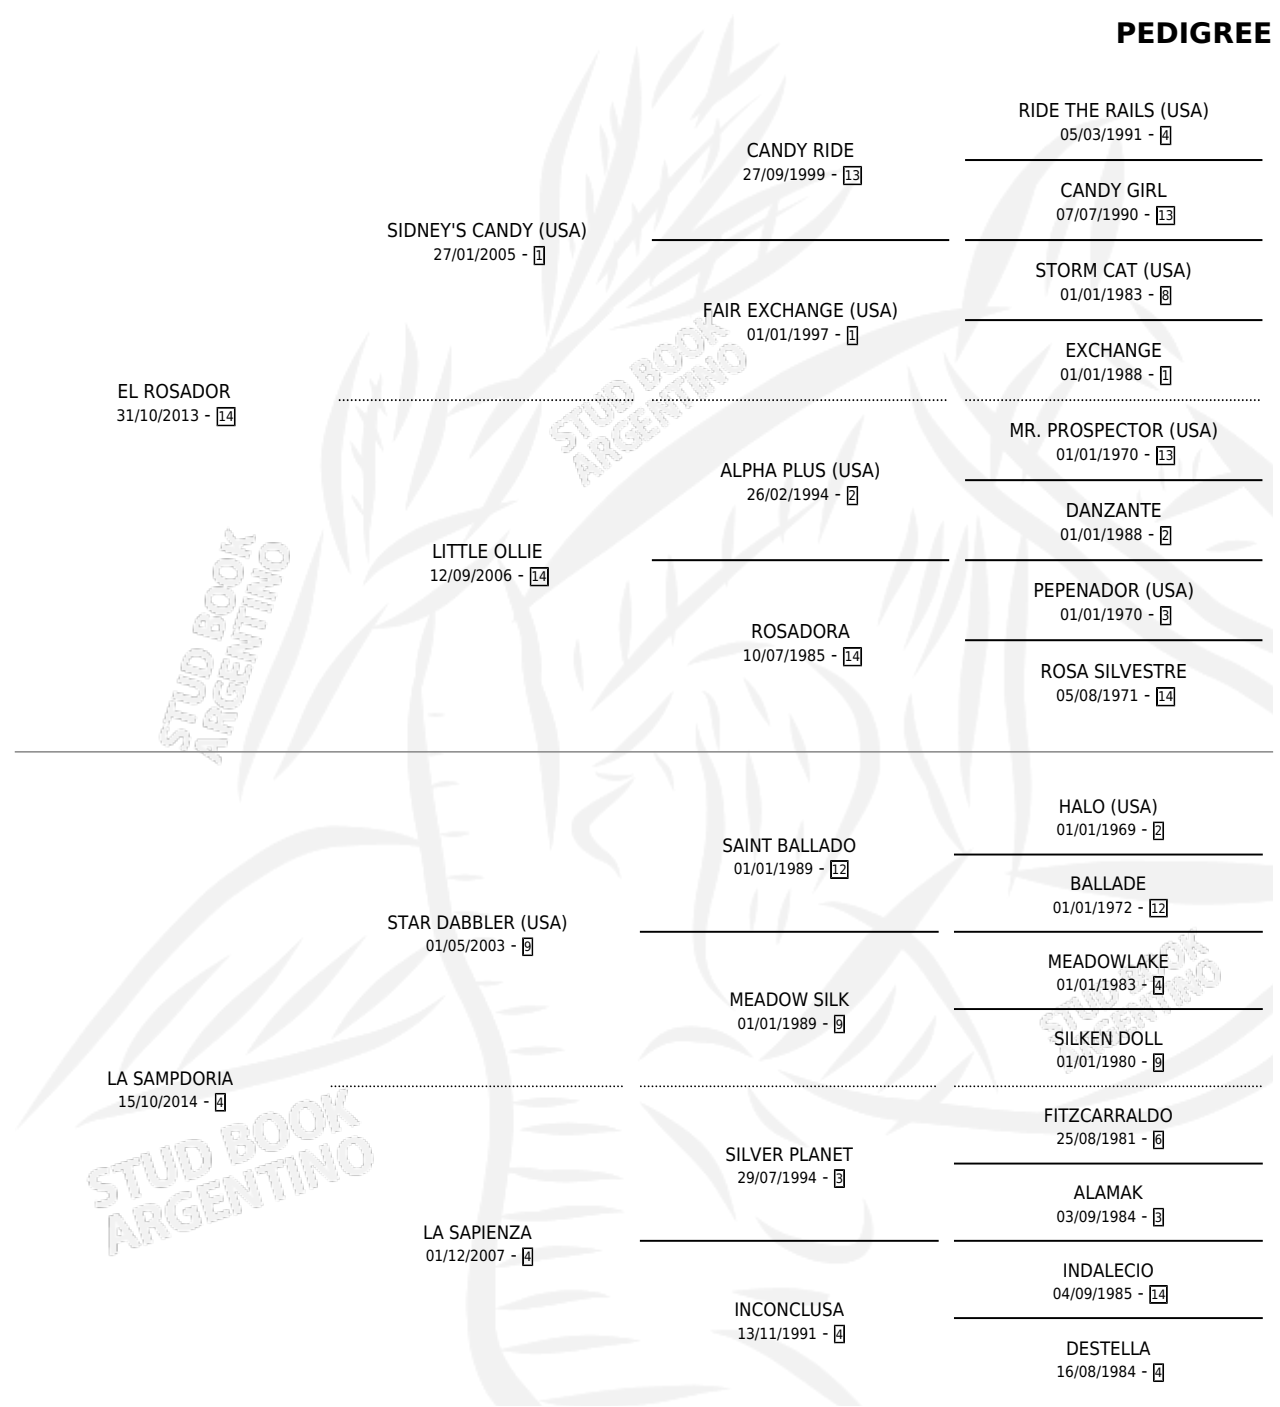

# NEGRO TANO

por EL ROSADOR y LA SAMPDORIA por STAR DABBLER (USA)

Argentina · Macho · Zaino Negro · SP · 30/10/2022  
Familia 4-k · Volumen 44

## ESTADO

TIPIFICACIÓN SANGUÍNEA	X
TIPIFICACIÓN POR ADN	✓
PASAPORTE	✓
IDENTIFICACIÓN POR MICROCHIP	✓
REPRODUCTOR	X

**Lugar de nacimiento:** Sanlucar  
**Criador:** Sanlucar

## PEDIGREE