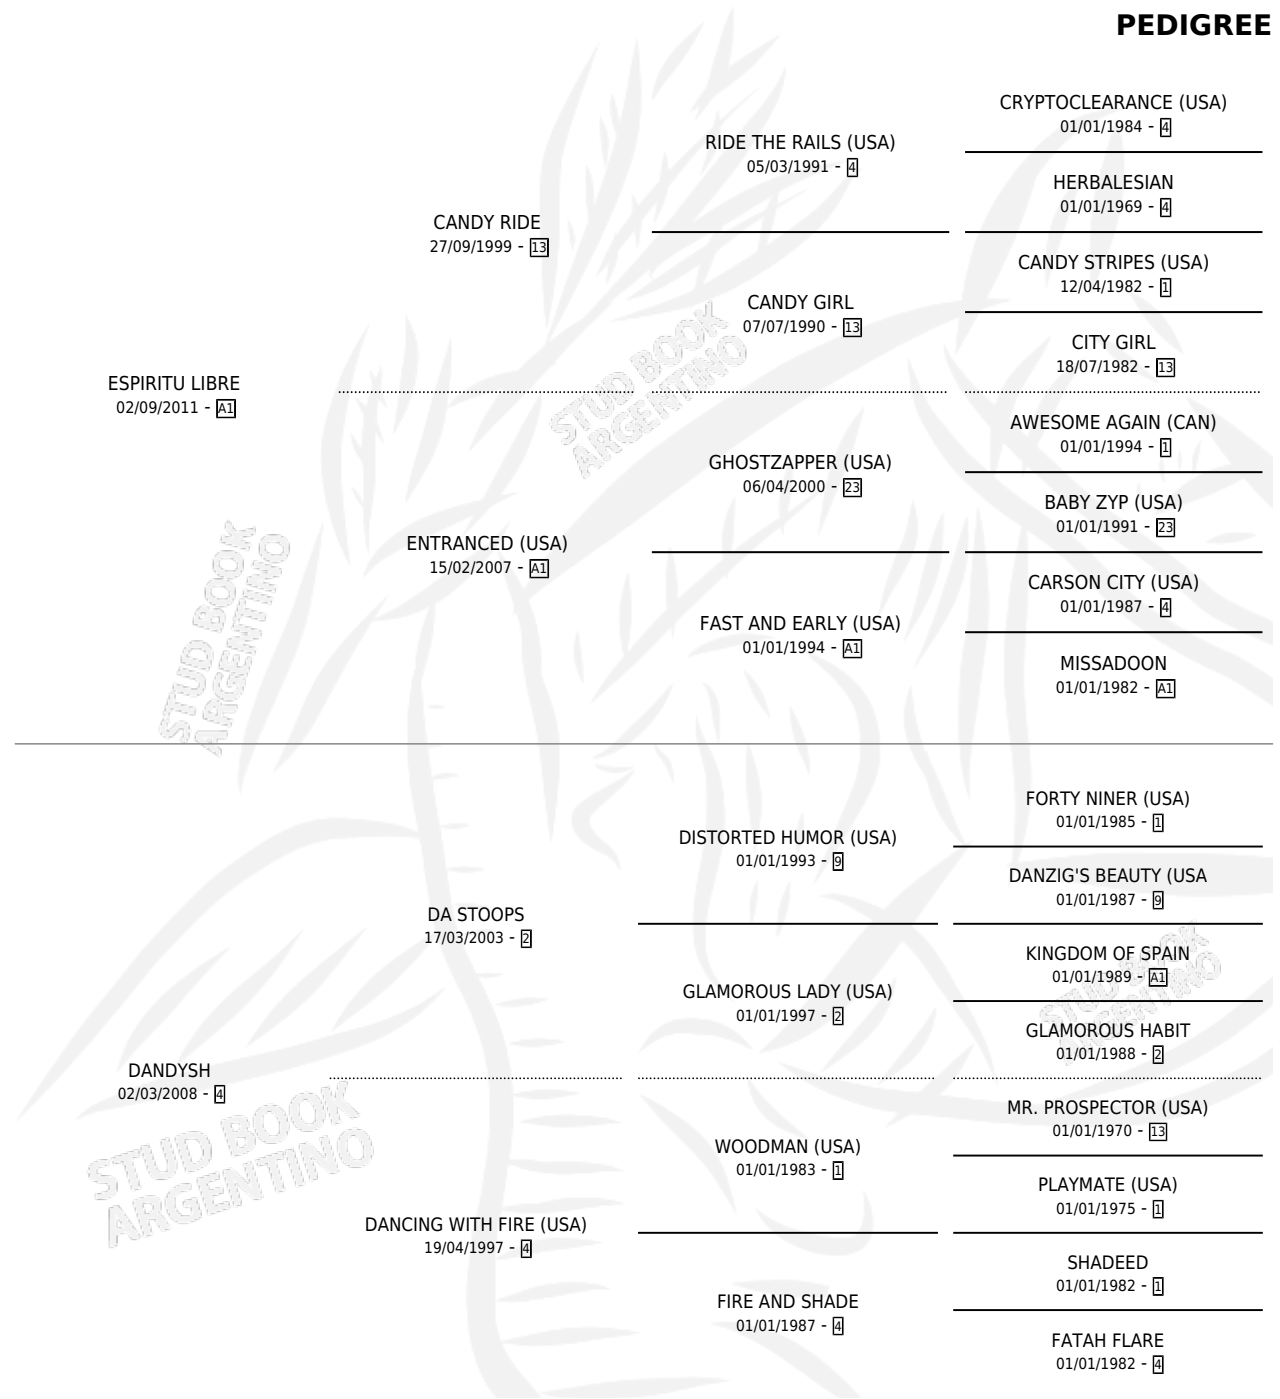

DB COOPER

PEDIGREE

por **ESPIRITU LIBRE** y **DANDYSH** por **DA STOOPS**

Argentina · Macho · Alazan · SP · 19/10/2022
Familia 4-m · Volumen 44

ESTADO

TIPIFICACIÓN SANGUÍNEA	X
TIPIFICACIÓN POR ADN	✓
PASAPORTE	✓
IDENTIFICACIÓN POR MICROCHIP	✓
REPRODUCTOR	X

Lugar de nacimiento: 14 De Julio
Criador: Pedemonte Pablo Ezequiel

CAMPAÑA

Solo carreras oficiales de Argentina

POR EDAD

EDAD	CC	1°	2°	3°	4°	5°	NP	CLC	CLG	CLCG1	CLGG1	IMPORTE	GANANCIA / CC
3 AÑOS	4	0	2	0	0	1	1	0	0	0	0	\$2,557,500	\$639,375
TOTALES	4	0	2	0	0	1	1	0	0	0	0	\$2,557,500	\$639,375
%		0.0%	50.0%	0.0%	0.0%	25.0%	25.0%	0.0%	0.0%	0.0%	0.0%		