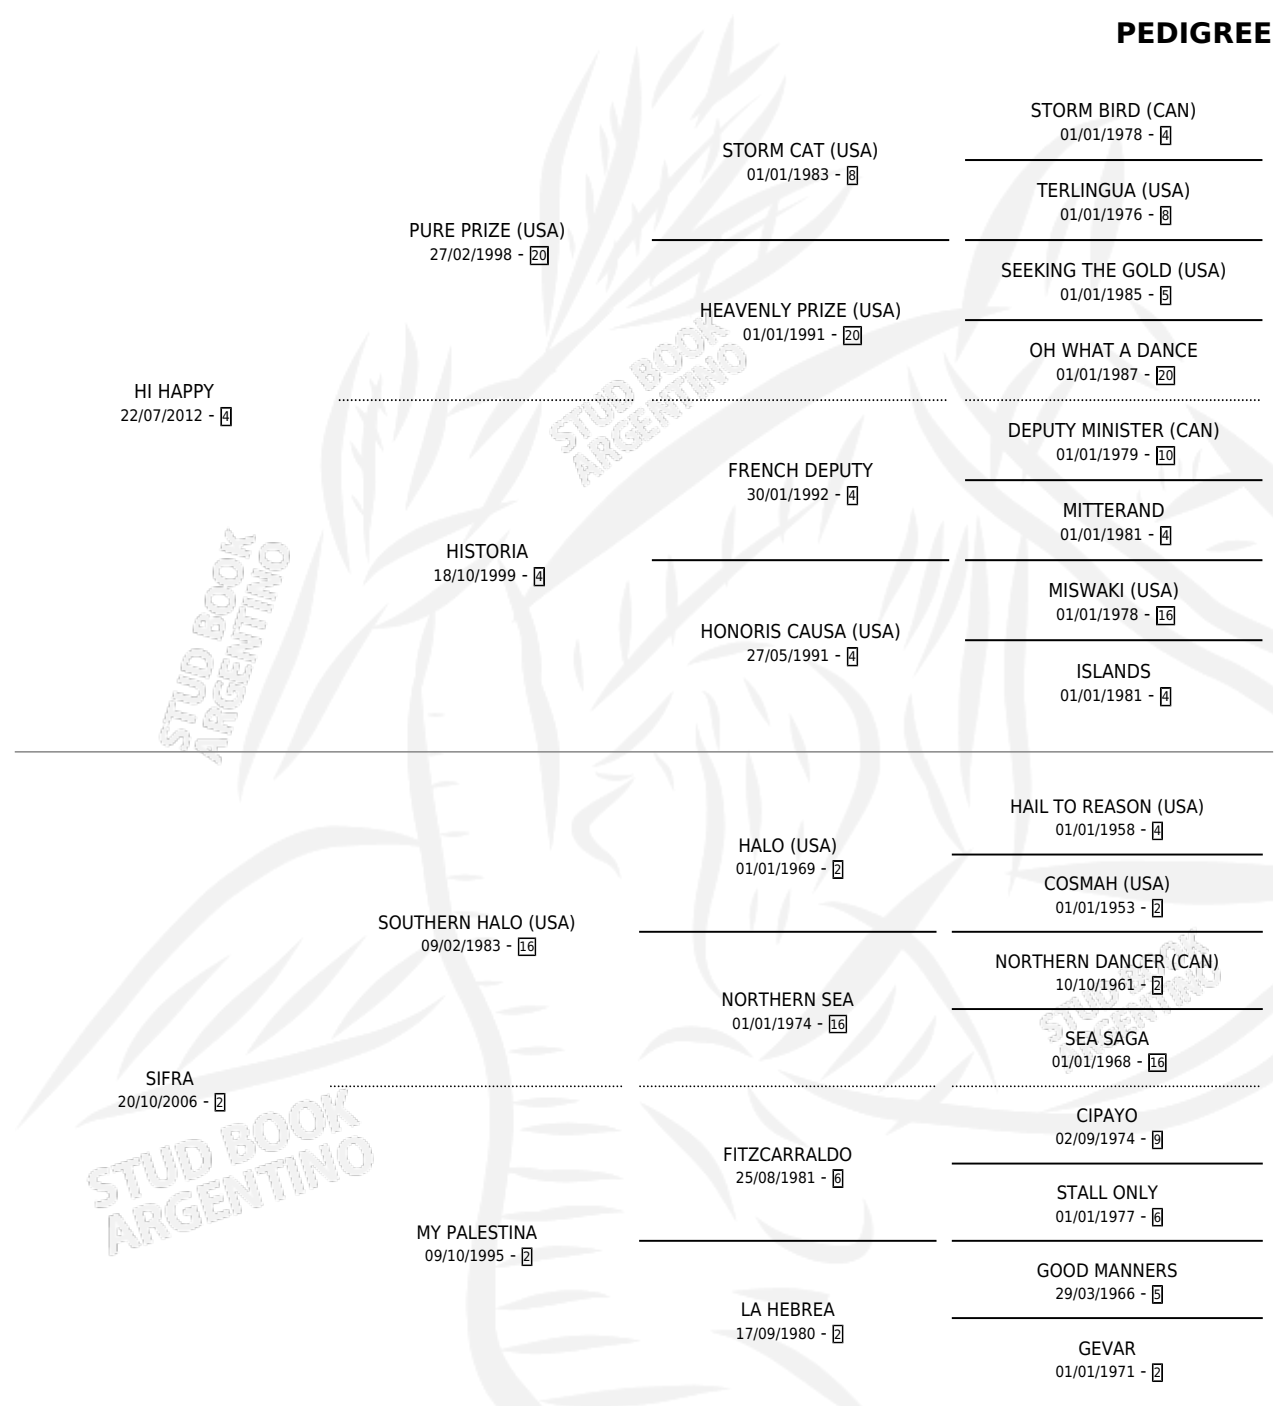

SHAMIR

por **HI HAPPY** y **SIFRA** por **SOUTHERN HALO (USA)**

Argentina · Macho · Zaino · SP · 12/10/2022
Familia 2-u · Volumen 44

ESTADO

TIPIFICACIÓN SANGUÍNEA	X
TIPIFICACIÓN POR ADN	✓
PASAPORTE	✓
IDENTIFICACIÓN POR MICROCHIP	✓
REPRODUCTOR	X

Lugar de nacimiento: Santa Ines

Criador: Santa Ines

PEDIGREE

CAMPAÑA

Solo carreras oficiales de Argentina

POR EDAD

EDAD	CC	1°	2°	3°	4°	5°	NP	CLC	CLG	CLCG1	CLGG1	IMPORTE	GANANCIA / CC
2 AÑOS	3	0	0	0	0	1	2	0	0	0	0	\$480,000	\$160,000
TOTALES	3	0	0	0	0	1	2	0	0	0	0	\$480,000	\$160,000
%		0.0%	0.0%	0.0%	0.0%	33.3%	66.7%	0.0%	0.0%	0.0%	0.0%		