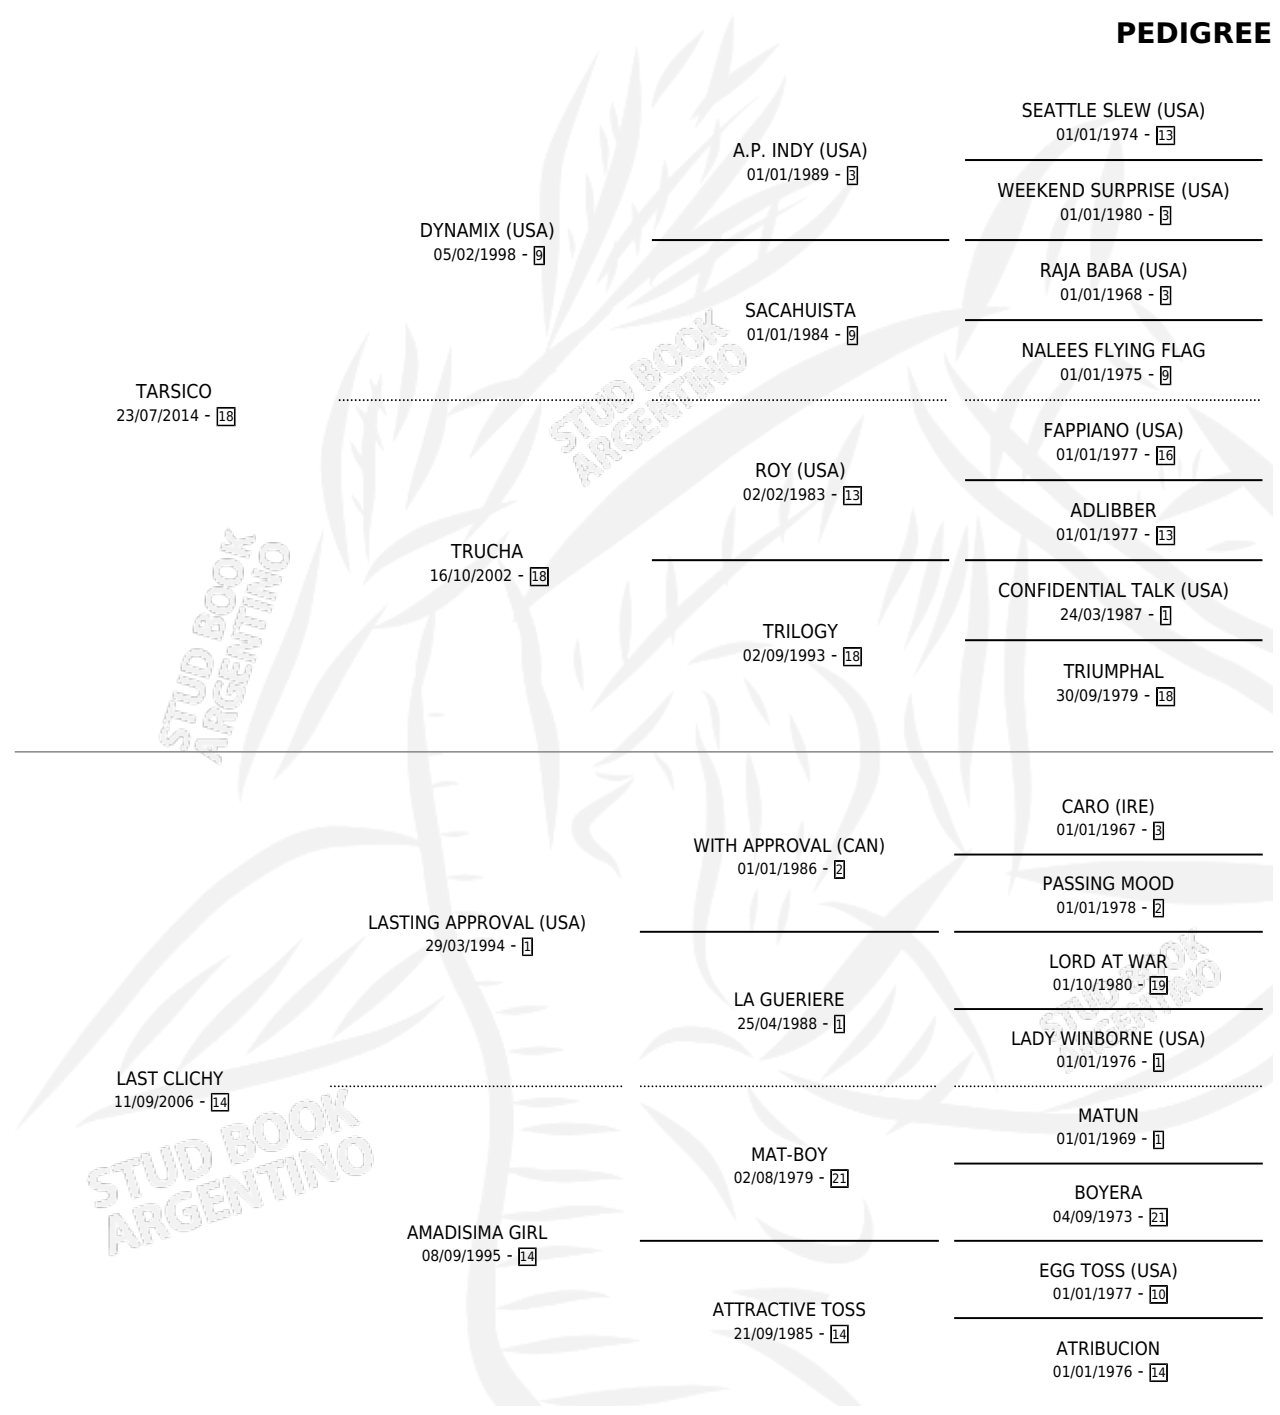

LAST TARSICO

por TARSICO y LAST CLICHY por LASTING APPROVAL (USA)

Argentina · Macho · Tordillo · SP · 20/10/2022
Familia 14-a · Volumen 44

ESTADO

TIPIFICACIÓN SANGUÍNEA	X
TIPIFICACIÓN POR ADN	✓
PASAPORTE	✓
IDENTIFICACIÓN POR MICROCHIP	✓
REPRODUCTOR	X

Lugar de nacimiento: La Mission Robles
Criador: Bingo Horse S.A.

PEDIGREE