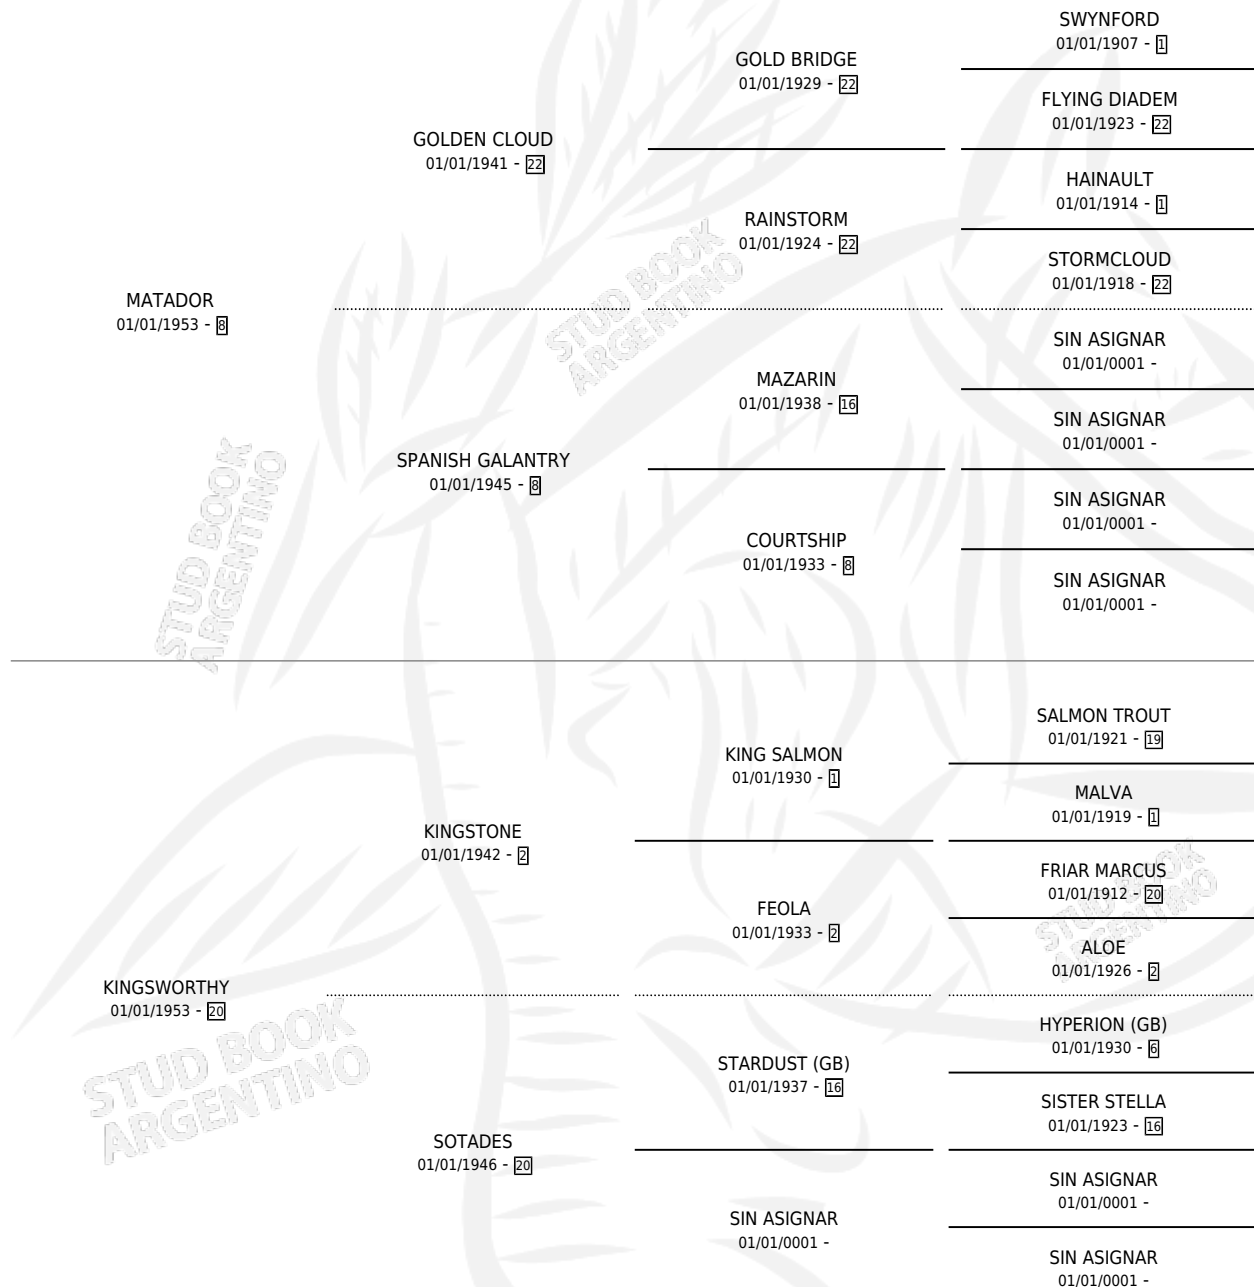

MOMENT OF TRUTH II

por MATADOR y KINGSWORTHY por KINGSTONE

Argentina · Hembra · Alazan · · 01/01/1959
Familia 20-c · Volumen 23

ESTADO

TIPIFICACIÓN SANGUÍNEA	X
TIPIFICACIÓN POR ADN	X
PASAPORTE	X
IDENTIFICACIÓN POR MICROCHIP	X
REPRODUCTOR	X

Lugar de nacimiento: Campo particular

Criador: Sin dato

~

HIJOS

	MACHOS	HEMBRAS
3 NACIERON	2	1
SIN ACTUACIONES		

PEDIGREE

MOMENT OF TRUTH II

Datos oficiales del Stud Book Argentino