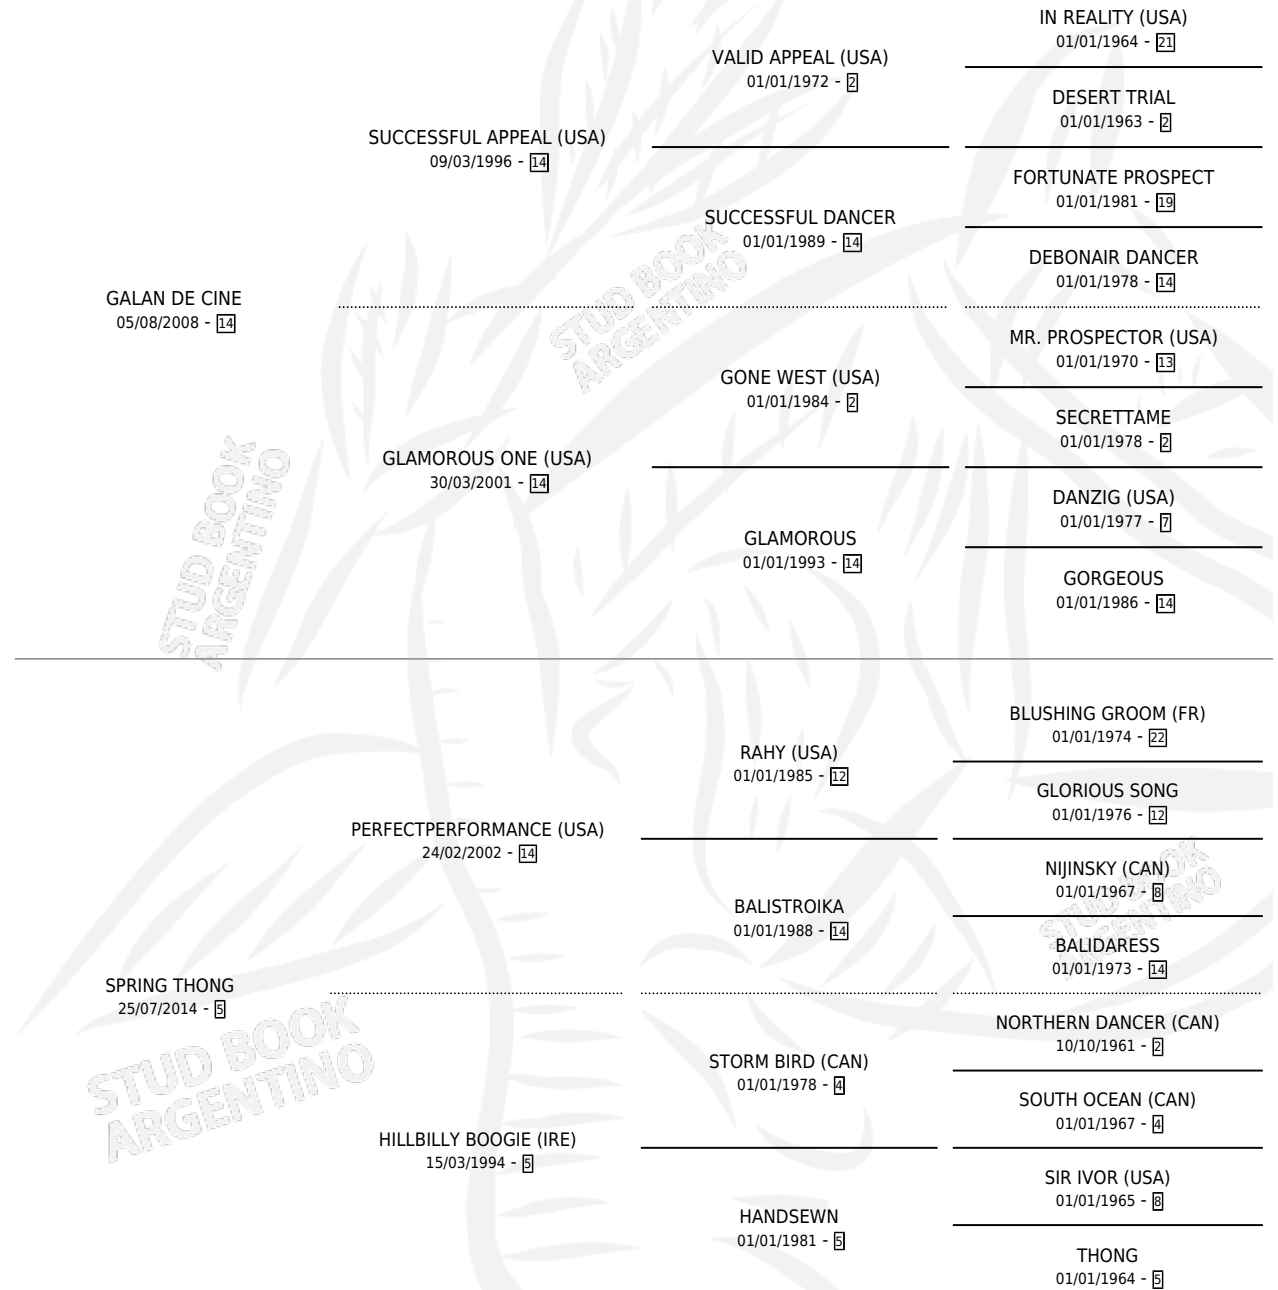

GALAN SPRING

por GALAN DE CINE y SPRING THONG por
PERFECTPERFORMANCE (USA)

Argentina · Macho · Alazan · SP · 24/10/2022
Familia 5-h · Volumen 44

ESTADO

TIPIFICACIÓN SANGUÍNEA	X
TIPIFICACIÓN POR ADN	✓
PASAPORTE	✓
IDENTIFICACIÓN POR MICROCHIP	✓
REPRODUCTOR	X

Lugar de nacimiento: La Mission Robles
Criador: Bingo Horse S.A.

PEDIGREE

CAMPAÑA

Solo carreras oficiales de Argentina

POR EDAD

EDAD	CC	1°	2°	3°	4°	5°	NP	CLC	CLG	CLCG1	CLGG1	IMPORTE	GANANCIA / CC
3 AÑOS	1	0	0	0	0	1	0	0	0	0	0	\$137,500	\$137,500
TOTALES	1	0	0	0	0	1	0	0	0	0	0	\$137,500	\$137,500
%		0.0%	0.0%	0.0%	0.0%	100%	0.0%	0.0%	0.0%	0.0%	0.0%		