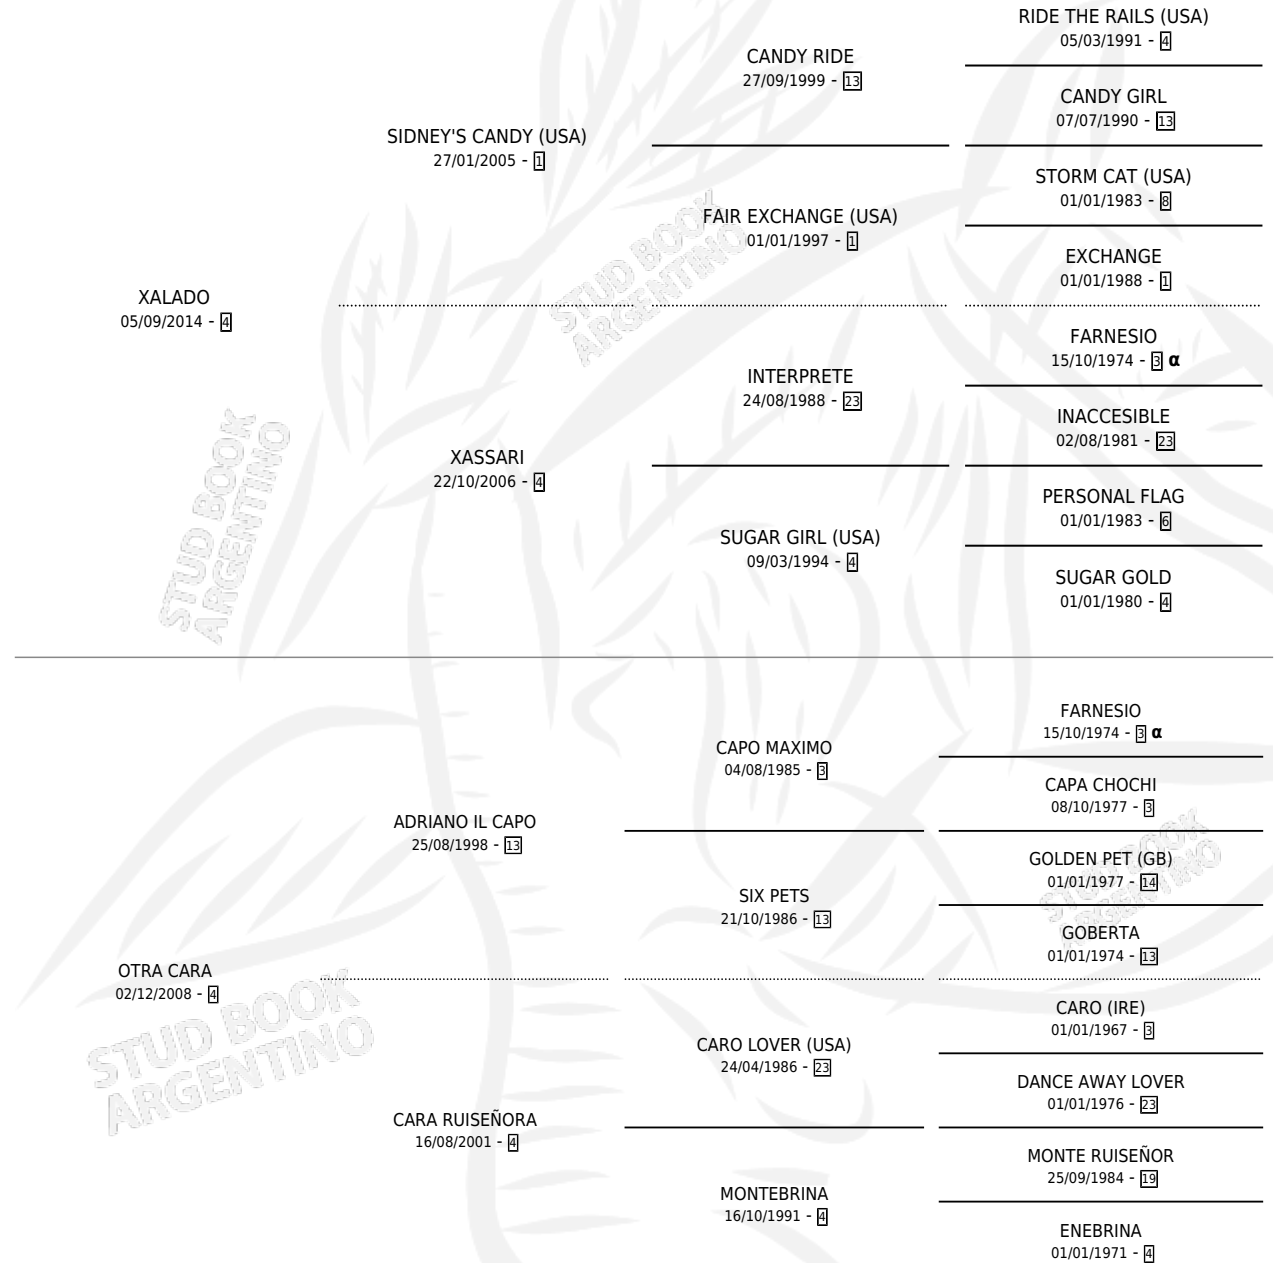

FIDEL XAL

por XALADO y OTRA CARA por ADRIANO IL CAPO

Argentina · Macho · Alazan · SP · 16/10/2022
Familia 4-e · Volumen 44

ESTADO

TIPIFICACIÓN SANGUÍNEA	X
TIPIFICACIÓN POR ADN	✓
PASAPORTE	✓
IDENTIFICACIÓN POR MICROCHIP	✓
REPRODUCTOR	X

Lugar de nacimiento: Don Fidel
Criador: Escarutti Juan Pablo

PEDIGREE

INBREEDING : α

FIDEL XAL

Datos oficiales del Stud Book Argentino

Documento generado el 04/05/2026

studbook.org.ar