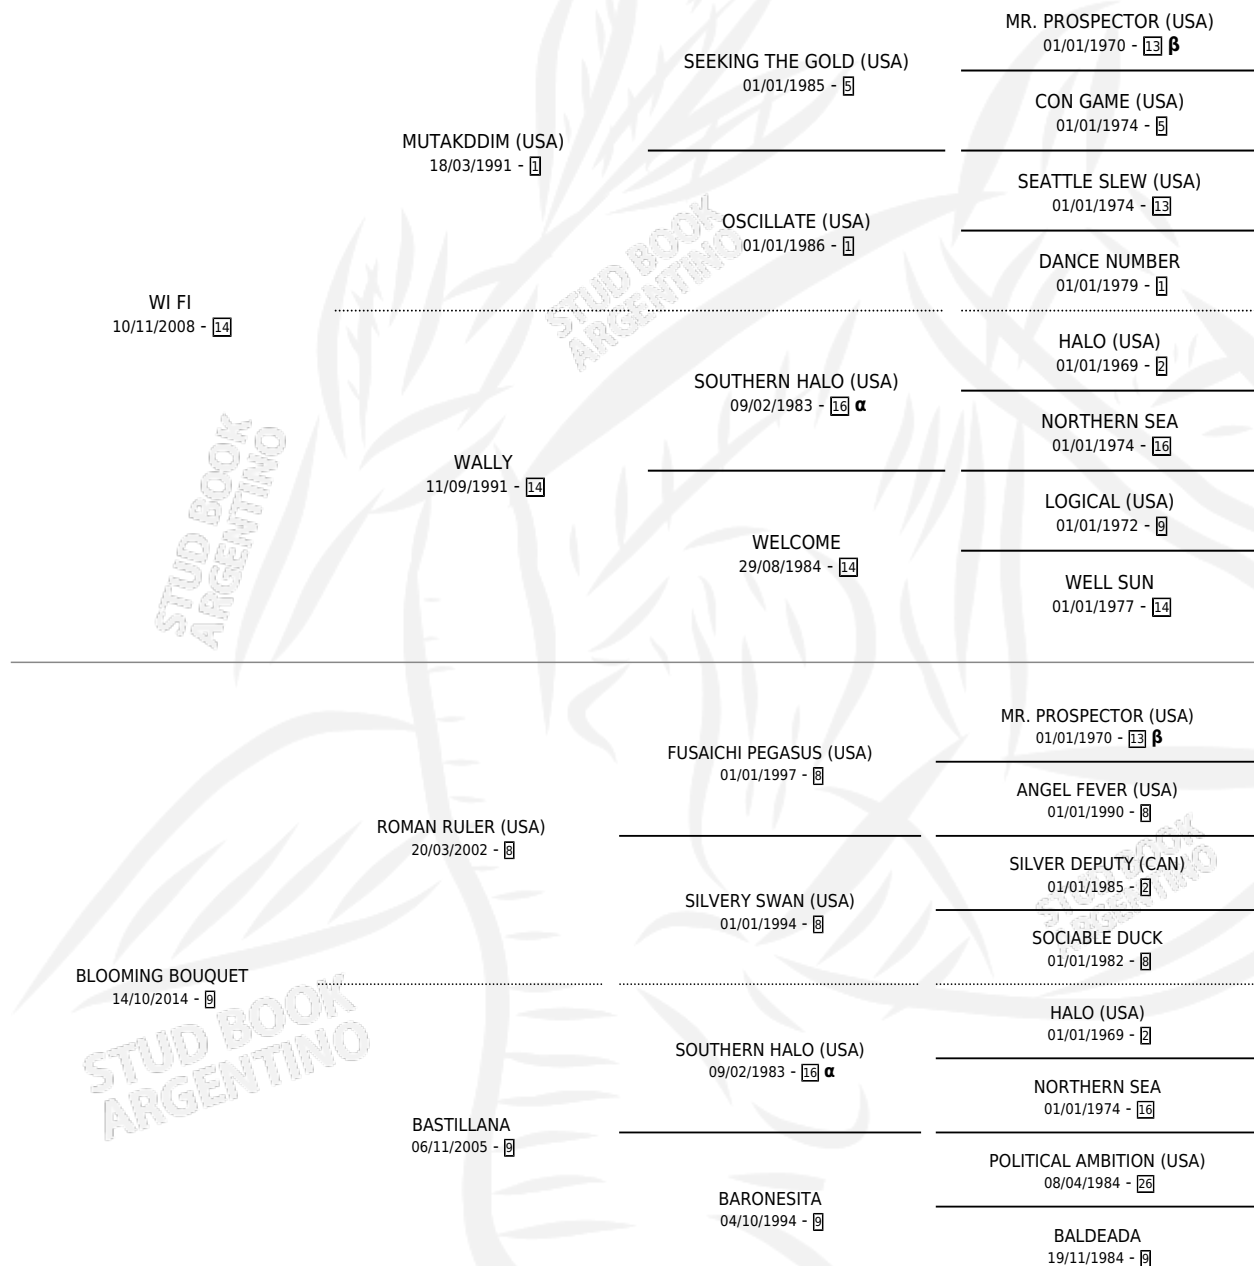

EL ROCHO

por WI FI y BLOOMING BOUQUET por ROMAN RULER (USA)

Argentina · Macho · Alazan · SP · 06/11/2022
Familia 9-g · Volumen 44

ESTADO

TIPIFICACIÓN SANGUÍNEA	X
TIPIFICACIÓN POR ADN	X
PASAPORTE	X
IDENTIFICACIÓN POR MICROCHIP	✓
REPRODUCTOR	X

Lugar de nacimiento: El Charabon
Criador: Paez Mario Gabriel

PEDIGREE

INBREEDING : α, β

EL ROCHO

Datos oficiales del Stud Book Argentino

Documento generado el 05/05/2026

studbook.org.ar