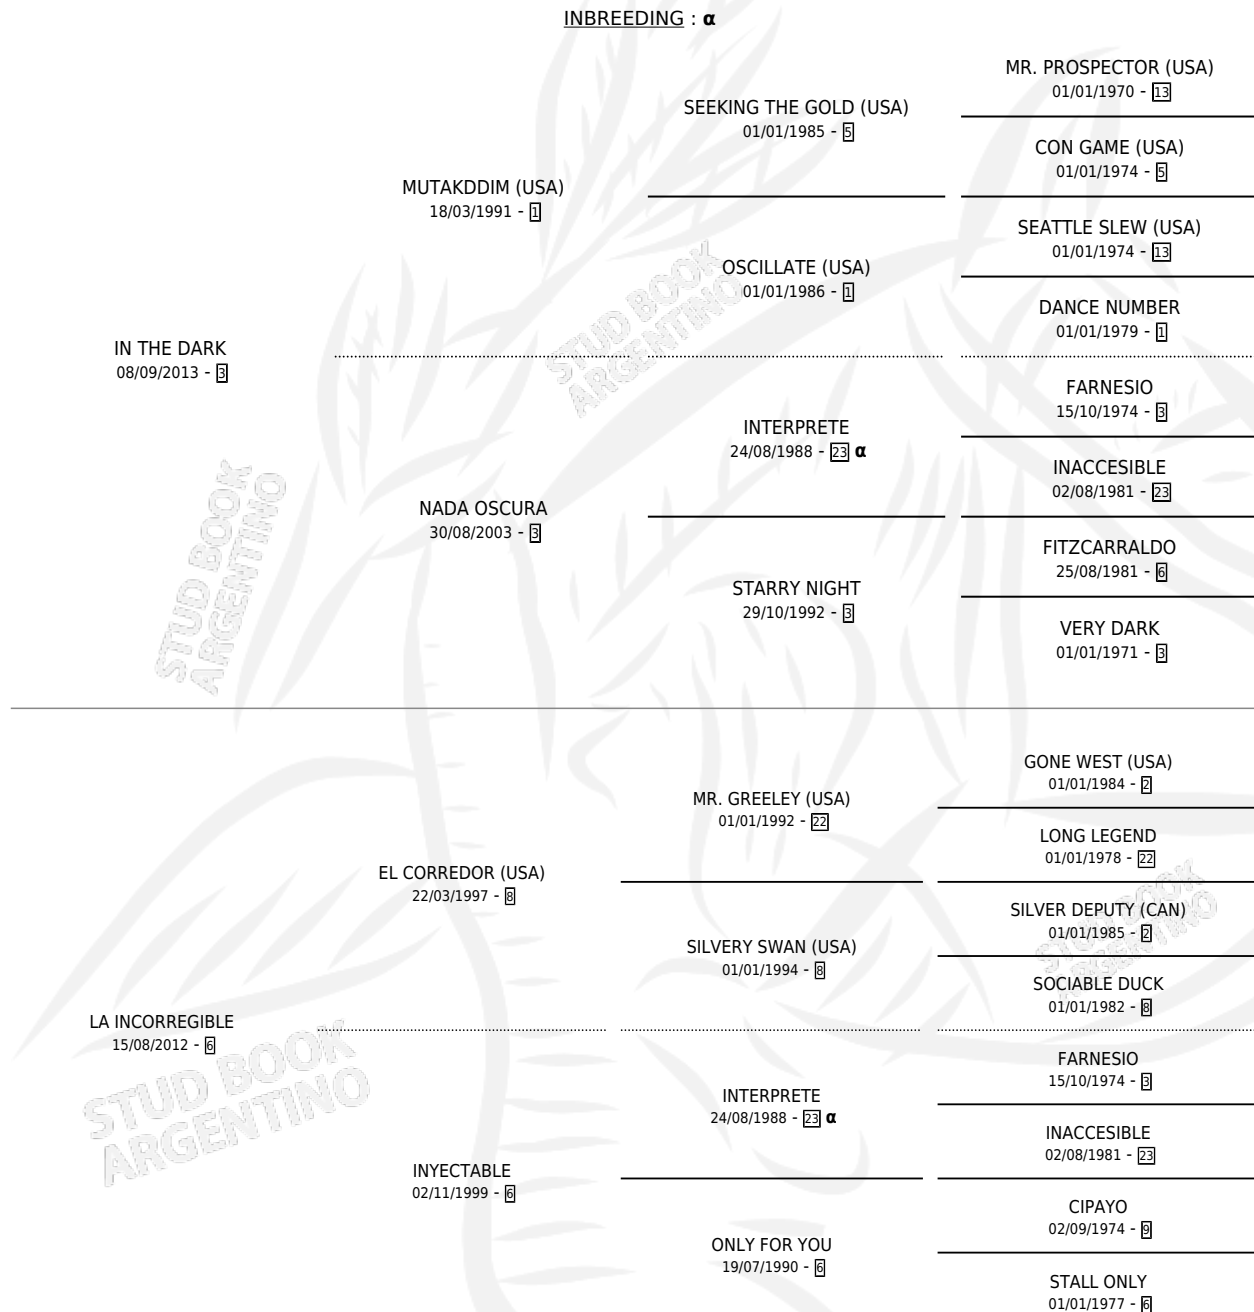

LA CORREGIMOS

por IN THE DARK y LA INCORREGIBLE por EL CORREDOR (USA)

Argentina · Hembra · Alazan · SP · 31/10/2022
Familia 6-e · Volumen 44

ESTADO

TIPIFICACIÓN SANGUÍNEA	X
TIPIFICACIÓN POR ADN	✓
PASAPORTE	✓
IDENTIFICACIÓN POR MICROCHIP	✓
REPRODUCTOR	X

Lugar de nacimiento: Cuarto Creciente
Criador: Doña Pancha

PEDIGREE

INBREEDING : α