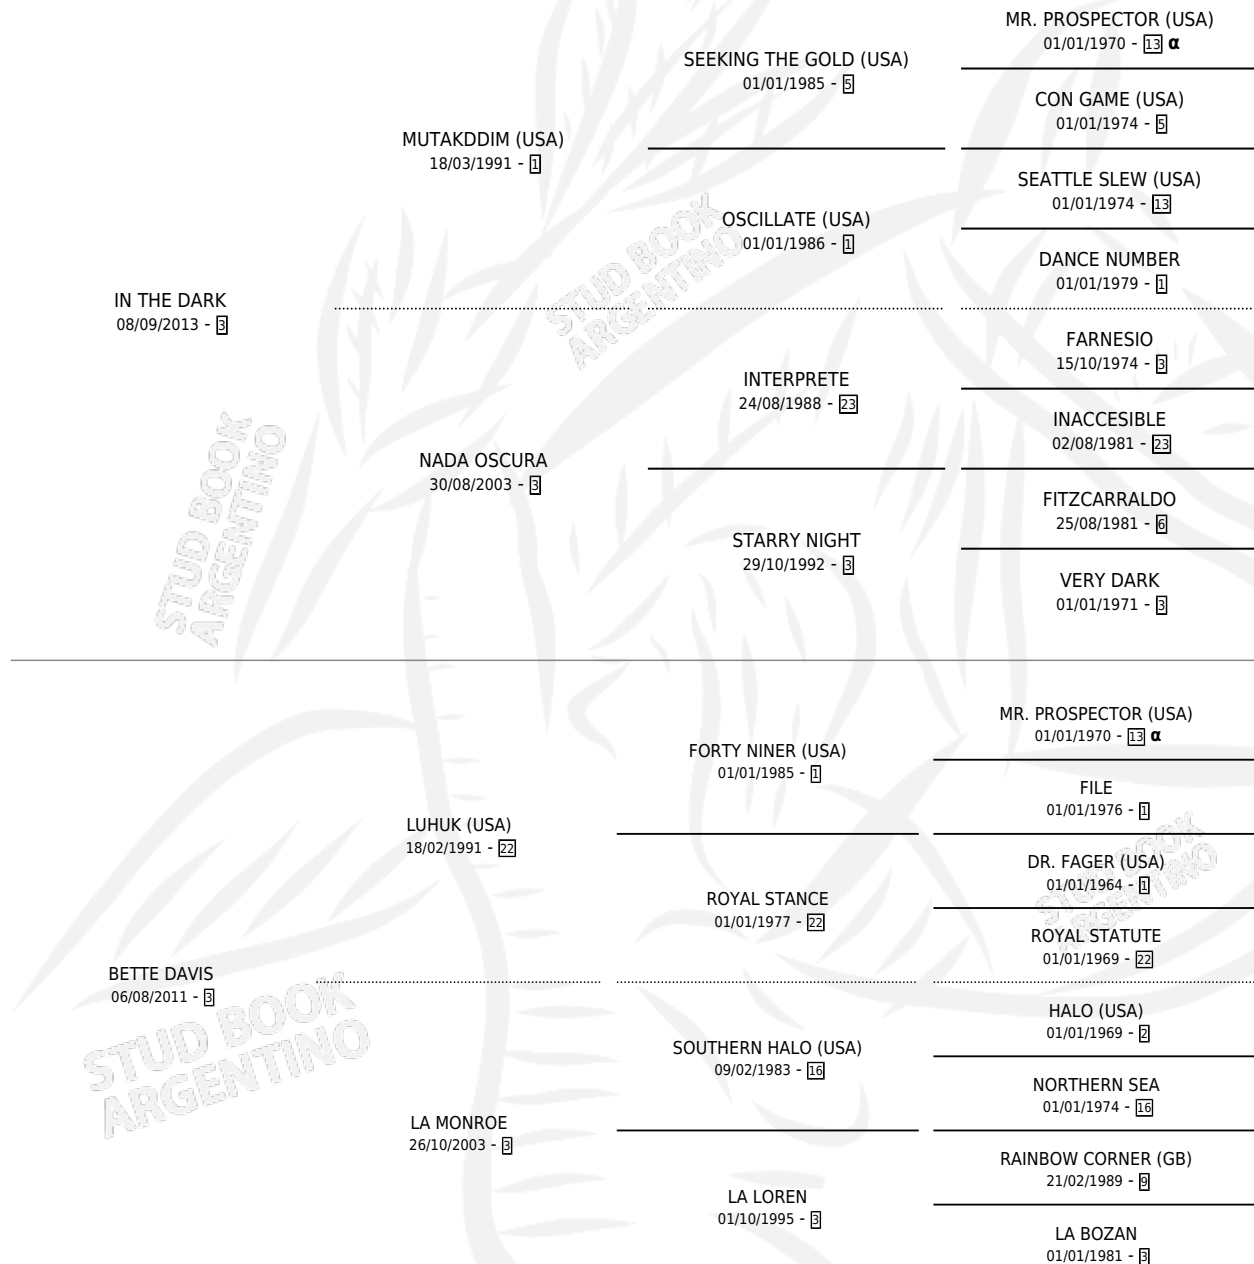

## ESTADO

TIPIFICACIÓN SANGUÍNEA	X
TIPIFICACIÓN POR ADN	✓
PASAPORTE	✓
IDENTIFICACIÓN POR MICROCHIP	✓
REPRODUCTOR	X

**Lugar de nacimiento:** Cuarto Creciente

**Criador:** Doña Pancha

## PEDIGREE

INBREEDING : α