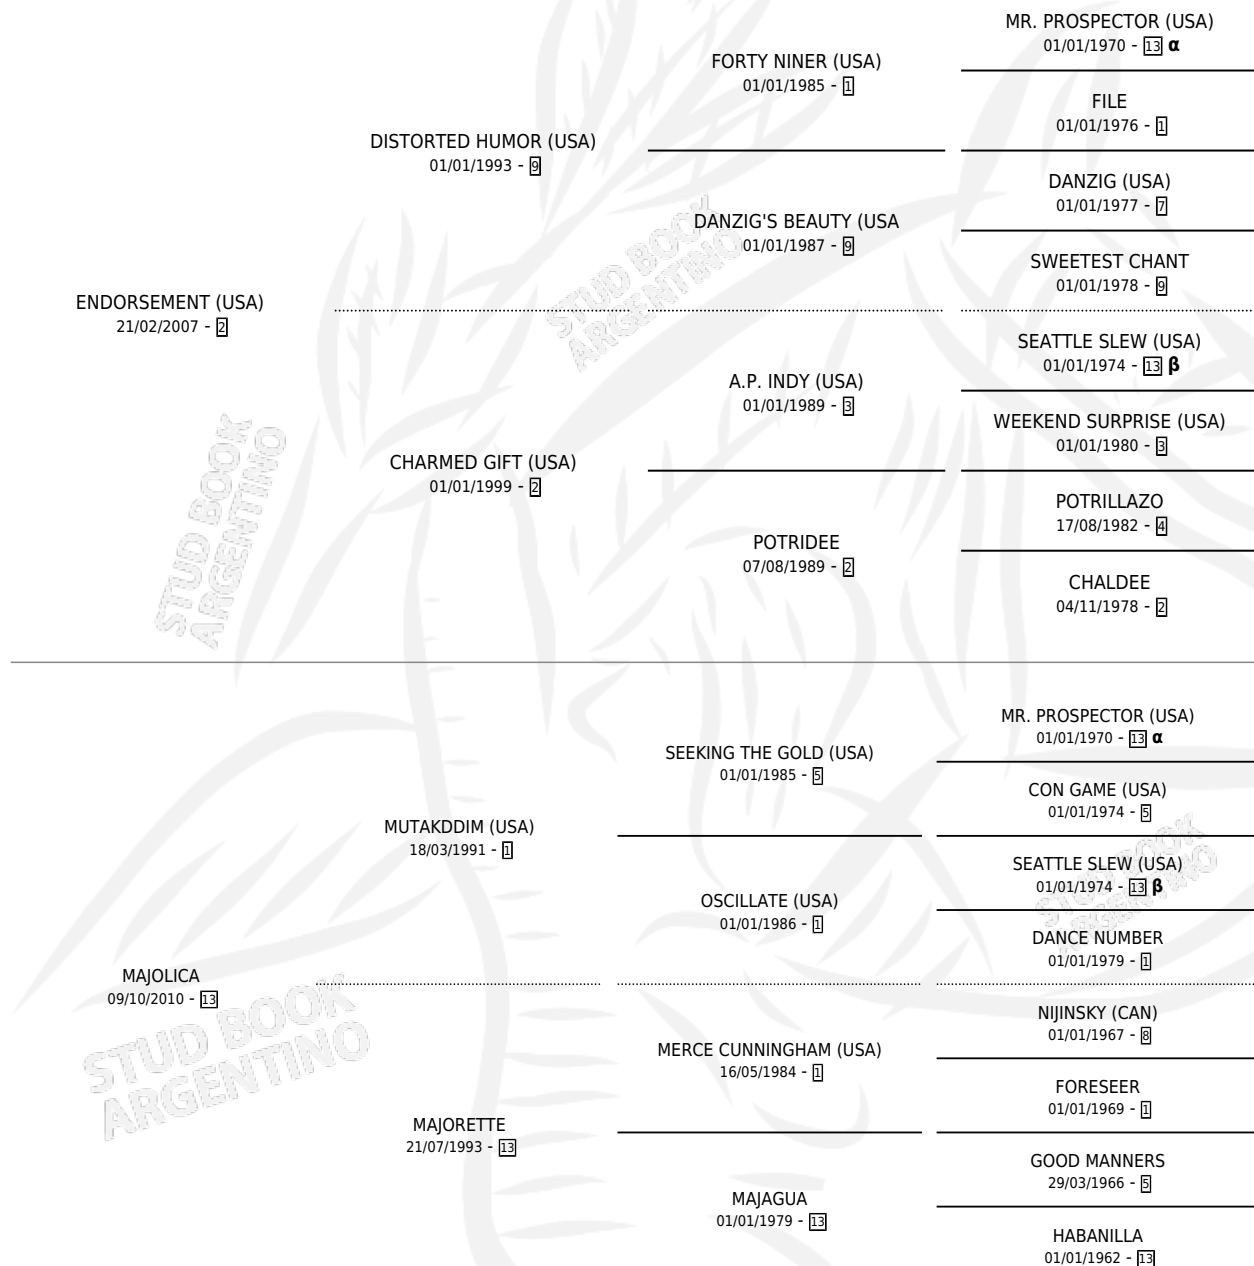

VARLESCA

por **ENDORSEMENT (USA)** y **MAJOLICA** por **MUTAKDDIM (USA)**

Argentina · Hembra · Alazan · SP · 10/11/2022
Familia 13-e · Volumen 44

ESTADO

TIPIFICACIÓN SANGUÍNEA	X
TIPIFICACIÓN POR ADN	✓
PASAPORTE	✓
IDENTIFICACIÓN POR MICROCHIP	✓
REPRODUCTOR	X

Lugar de nacimiento: Doña Pancha
Criador: Doña Pancha

PEDIGREE

INBREEDING : α,β

CAMPAÑA

Solo carreras oficiales de Argentina

POR EDAD

EDAD	CC	1°	2°	3°	4°	5°	NP	CLC	CLG	CLCG1	CLGG1	IMPORTE	GANANCIA / CC
2 AÑOS	1	0	0	0	0	0	1	0	0	0	0	\$0	\$0
3 AÑOS	5	1	0	1	0	0	3	0	0	0	0	\$3,808,000	\$761,600
TOTALES	6	1	0	1	0	0	4	0	0	0	0	\$3,808,000	\$634,667
%		16.7%	0.0%	16.7%	0.0%	0.0%	66.7%	0.0%	0.0%	0.0%	0.0%		

Ganadora en San Isidro - \$3,808,000, a los 3 años.

POR DISTANCIA

HIPODROMO	CC	1°	2°	3°	4°	5°	NP	CLC	CLG	CLCG1	CLGG1	IMPORTE
SAN ISIDRO	5	1	0	0	0	0	4	0	0	0	0	\$2,850,000
1300 MTS	1	0	0	0	0	0	1	0	0	0	0	\$0
1200 MTS	2	0	0	0	0	0	2	0	0	0	0	\$100,000
1400 MTS	2	1	0	0	0	0	1	0	0	0	0	\$2,750,000
LA PLATA	1	0	0	1	0	0	0	0	0	0	0	\$958,000
1400 MTS	1	0	0	1	0	0	0	0	0	0	0	\$958,000