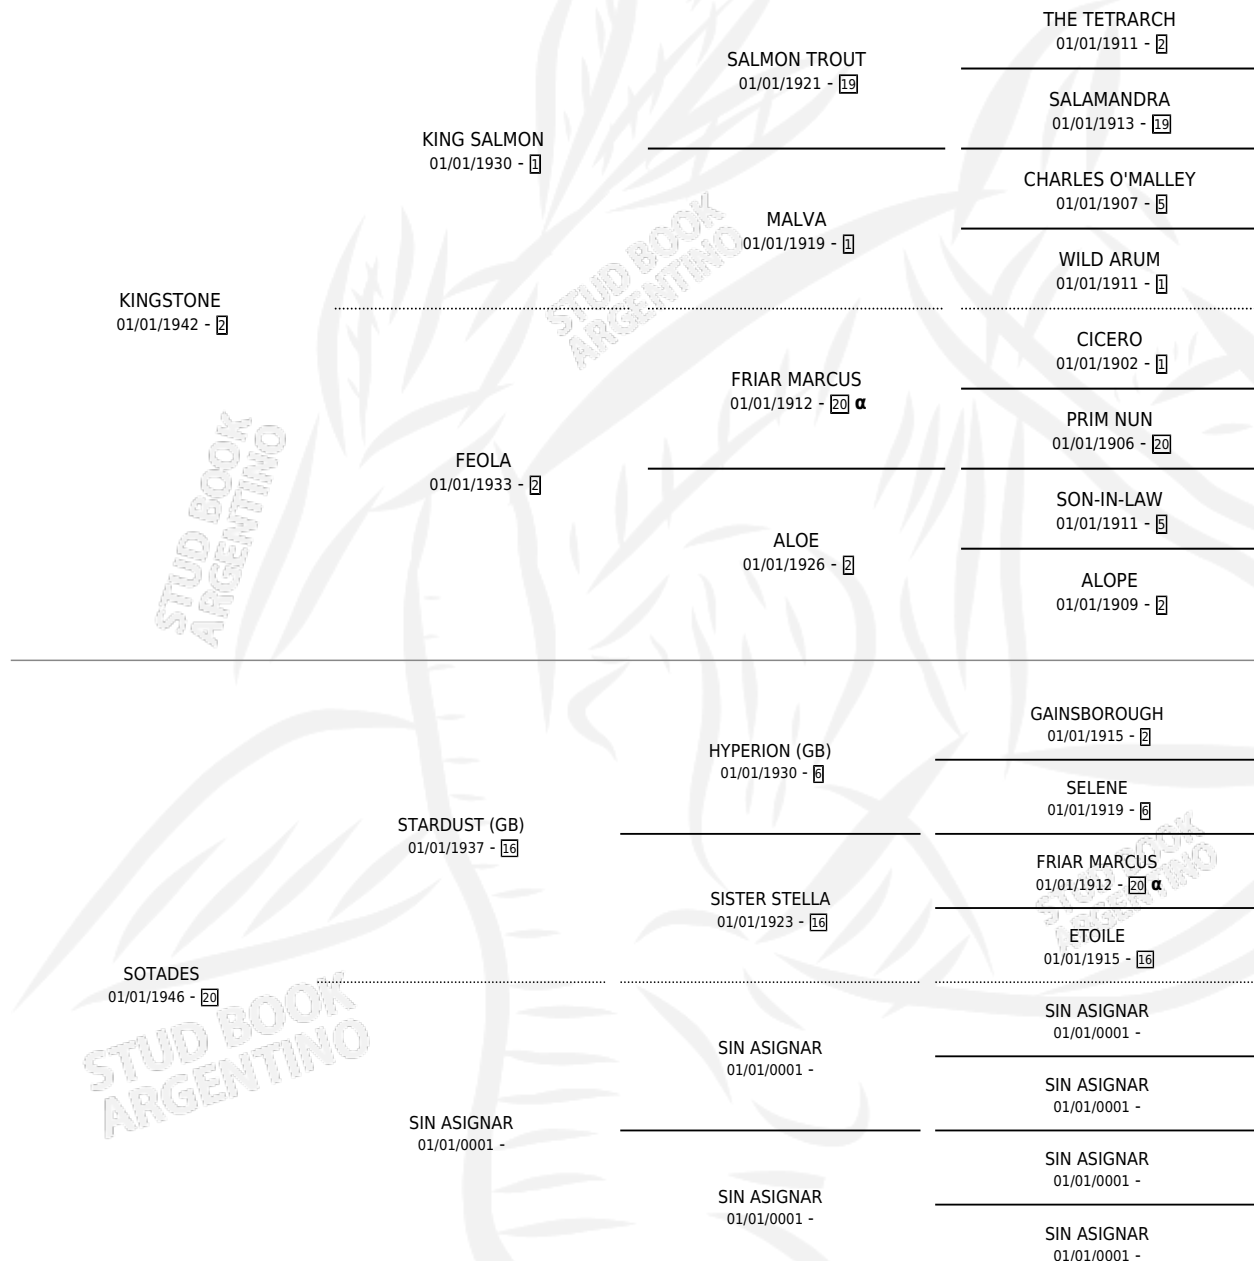

KINGSWORTHY

por KINGSTONE y SOTADES por STARDUST (GB)

Argentina · Hembra · Zaino Colorado · · 01/01/1953
Familia 20-c · Volumen 21

ESTADO

TIPIFICACIÓN SANGUÍNEA	X
TIPIFICACIÓN POR ADN	X
PASAPORTE	X
IDENTIFICACIÓN POR MICROCHIP	X
REPRODUCTOR	X

Lugar de nacimiento: Campo particular

Criador: Sin dato

~

HIJOS

	MACHOS	HEMBRAS
2 NACIERON	0	2

SIN ACTUACIONES

PEDIGREE

INBREEDING : α

KINGSWORTHY

Datos oficiales del Stud Book Argentino

Documento generado el 06/05/2026

studbook.org.ar