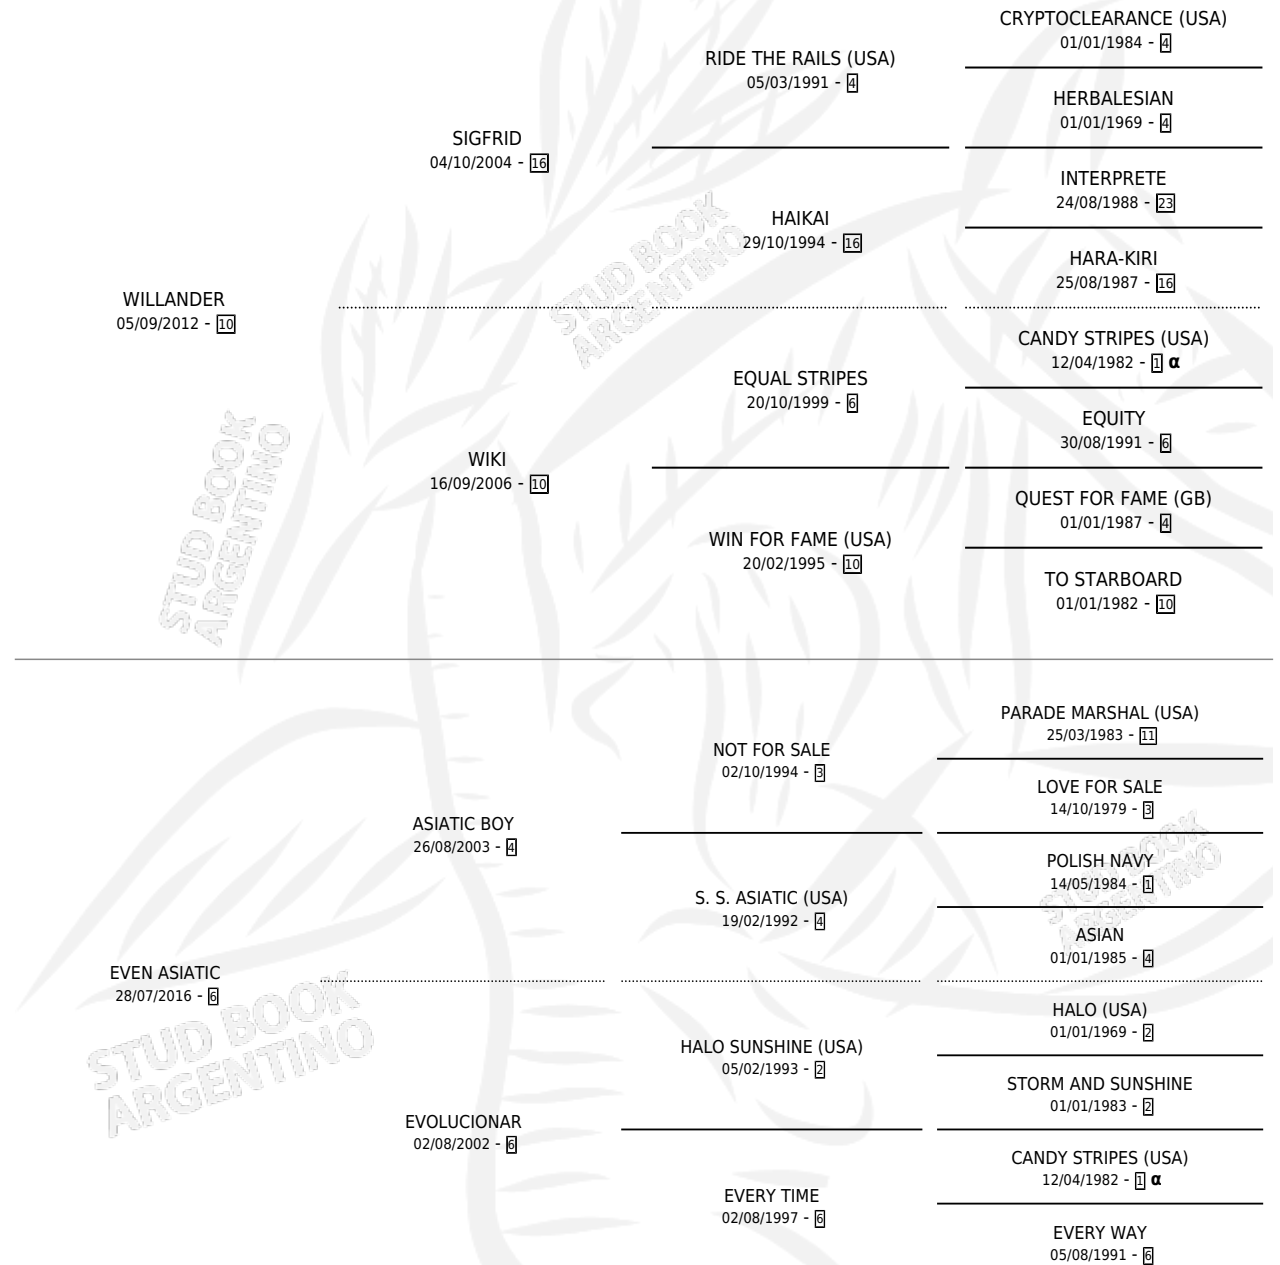

ELVIS

PEDIGREE

por WILLANDER y EVEN ASIATIC por ASIATIC BOY

Argentina · Macho · Zaino · SP · 12/10/2022
Familia 6-f · Volumen 44

ESTADO

TIPIFICACIÓN SANGUÍNEA	X
TIPIFICACIÓN POR ADN	✓
PASAPORTE	✓
IDENTIFICACIÓN POR MICROCHIP	✓
REPRODUCTOR	X

Lugar de nacimiento: El Doguito

Criador: El Doguito

INBREEDING : α

CAMPAÑA

Solo carreras oficiales de Argentina

POR EDAD

EDAD	CC	1°	2°	3°	4°	5°	NP	CLC	CLG	CLCG1	CLGG1	IMPORTE	GANANCIA / CC
3 AÑOS	3	0	1	0	1	1	0	0	0	0	0	\$1,965,000	\$655,000
TOTALES	3	0	1	0	1	1	0	0	0	0	0	\$1,965,000	\$655,000
%		0.0%	33.3%	0.0%	33.3%	33.3%	0.0%	0.0%	0.0%	0.0%	0.0%		

Placés en San Isidro en 3 carreras disputadas.

POR DISTANCIA

HIPODROMO	CC	1°	2°	3°	4°	5°	NP	CLC	CLG	CLG1	CLGG1	IMPORTE
SAN ISIDRO	3	0	1	0	1	1	0	0	0	0	0	\$1,965,000
1600 MTS	3	0	1	0	1	1	0	0	0	0	0	\$1,965,000