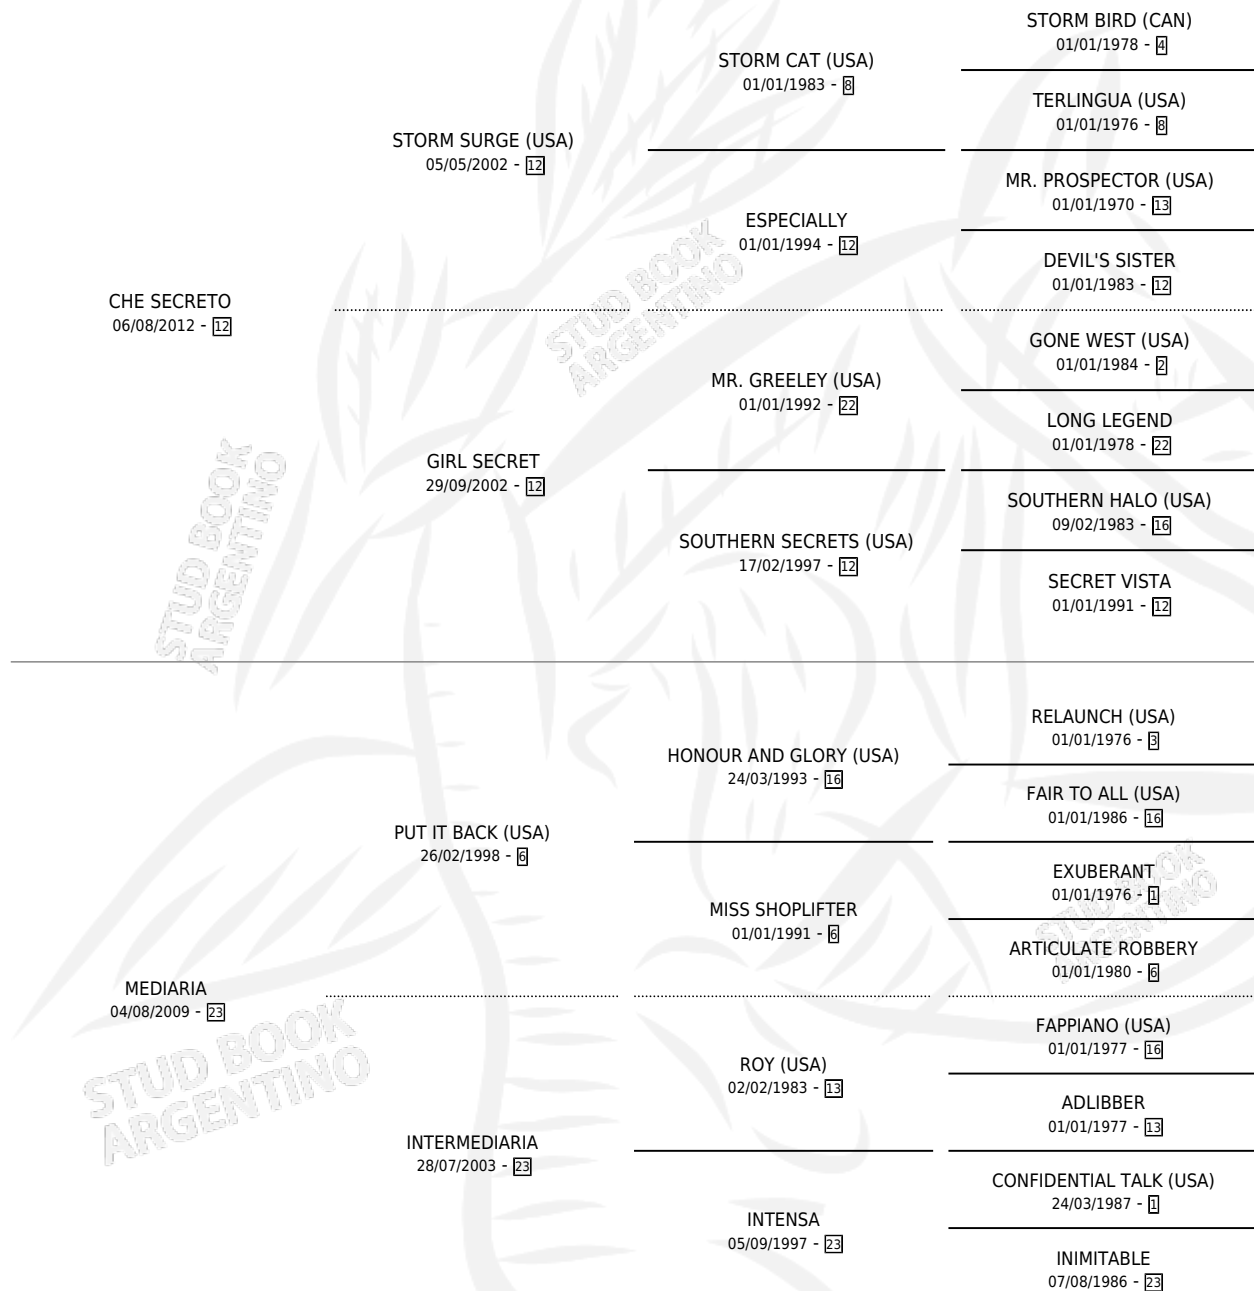

RIO LIGERO

por CHE SECRETO y MEDIARIA por PUT IT BACK (USA)

Argentina · Macho · Zaino · SP · 26/09/2022
Familia 23-a · Volumen 44

ESTADO

TIPIFICACIÓN SANGUÍNEA	X
TIPIFICACIÓN POR ADN	✓
PASAPORTE	✓
IDENTIFICACIÓN POR MICROCHIP	✓
REPRODUCTOR	X

Lugar de nacimiento: Costa Del Rio

Criador: Costa Del Rio

PEDIGREE

RIO LIGERO

Datos oficiales del Stud Book Argentino

Documento generado el 10/05/2026

studbook.org.ar