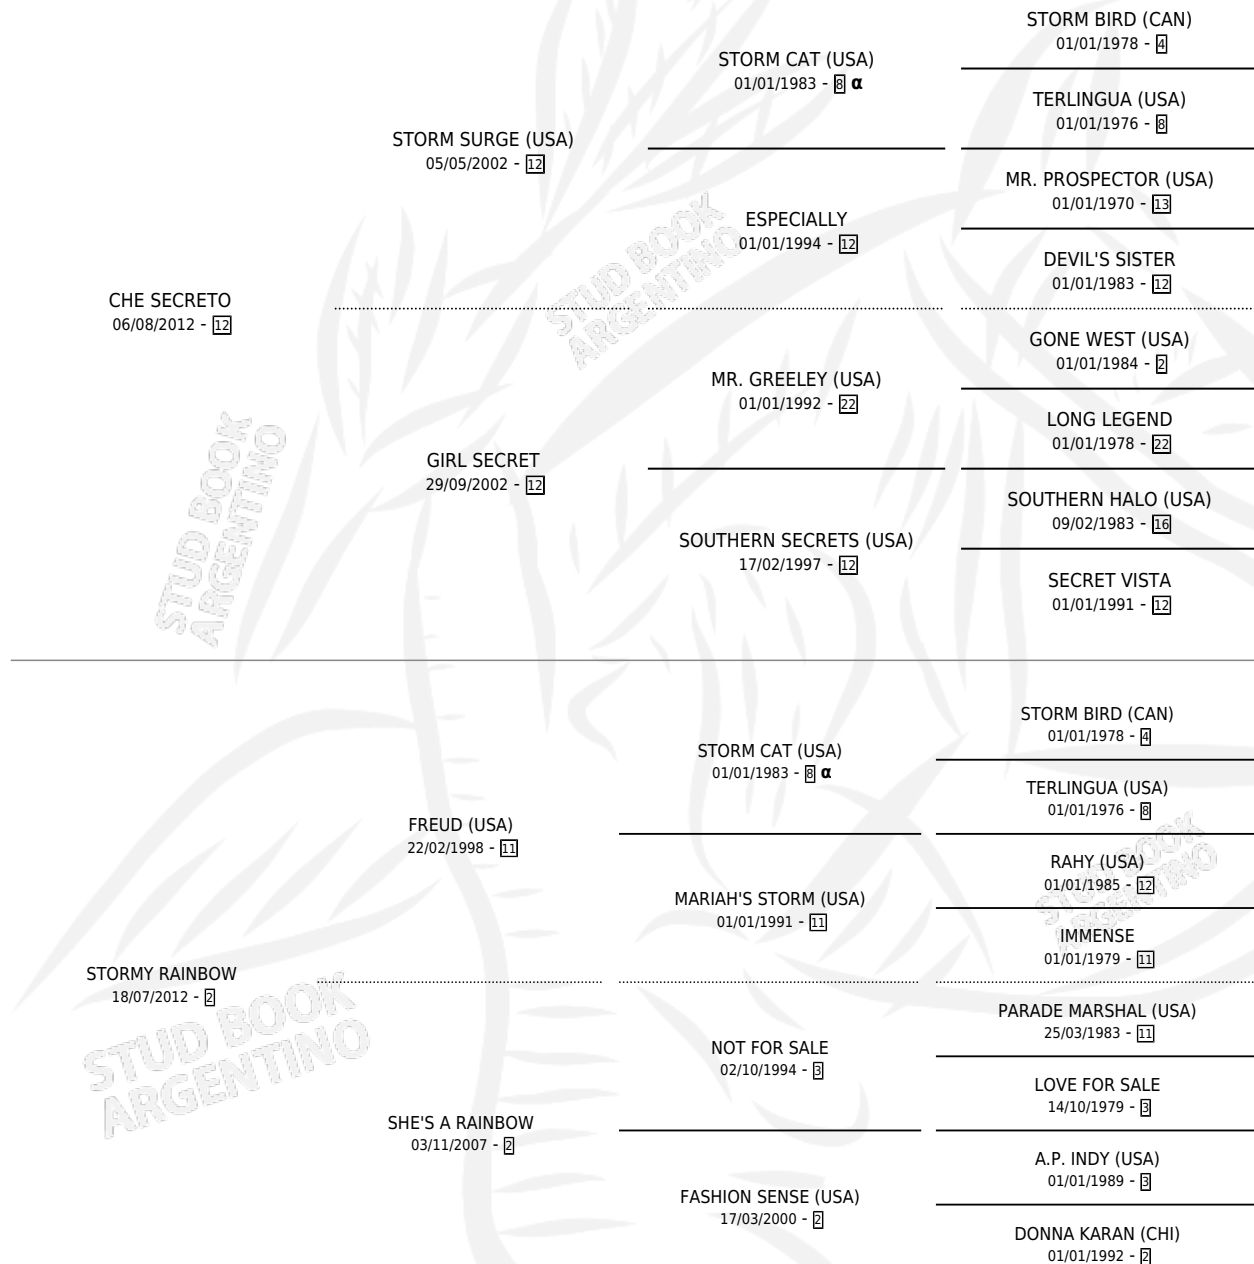

# RIO HUERFANO

por CHE SECRETO y STORMY RAINBOW por FREUD (USA)

Argentina · Macho · Zaino · SP · 16/09/2022  
Familia 2-e · Volumen 44

## ESTADO

TIPIFICACIÓN SANGUÍNEA	X
TIPIFICACIÓN POR ADN	✓
PASAPORTE	X
IDENTIFICACIÓN POR MICROCHIP	✓
REPRODUCTOR	X

**Lugar de nacimiento:** Costa Del Rio

**Criador:** Frizzo Anibal Jose, Mortigliengo Raul Miguel y Mortigliengo Santiago

## PEDIGREE

INBREEDING : α