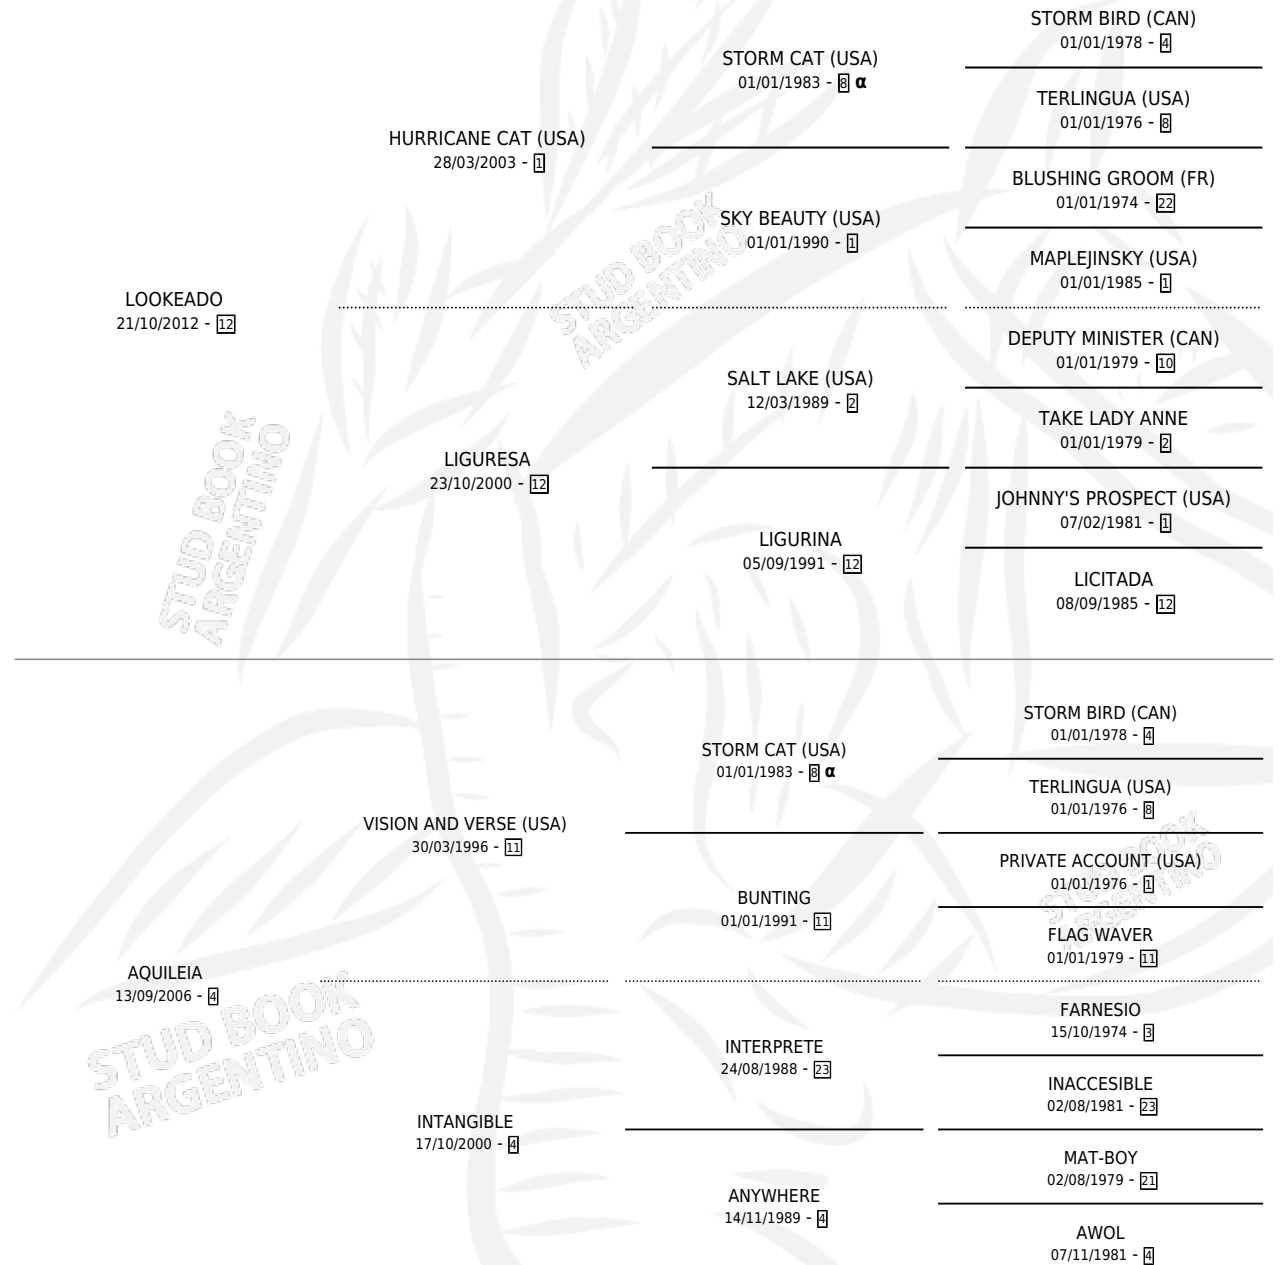

ELENA LOOK

por LOOKEADO y AQUILEIA por VISION AND VERSE (USA)

Argentina · Hembra · Zaino · SP · 25/10/2022
Familia 4-c · Volumen 44

ESTADO

TIPIFICACIÓN SANGUÍNEA	X
TIPIFICACIÓN POR ADN	✓
PASAPORTE	✓
IDENTIFICACIÓN POR MICROCHIP	✓
REPRODUCTOR	X

Lugar de nacimiento: Pavan
Criador: Mariani Gaston Jose

PEDIGREE

INBREEDING : α

CAMPAÑA

Solo carreras oficiales de Argentina

POR EDAD

EDAD	CC	1°	2°	3°	4°	5°	NP	CLC	CLG	CLCG1	CLGG1	IMPORTE	GANANCIA / CC
2 AÑOS	2	0	0	0	0	0	2	0	0	0	0	\$179,000	\$89,500
3 AÑOS	3	0	0	0	0	0	3	0	0	0	0	\$81,150	\$27,050
TOTALES	5	0	0	0	0	0	5	0	0	0	0	\$260,150	\$52,030
%		0.0%	0.0%	0.0%	0.0%	0.0%	100%	0.0%	0.0%	0.0%	0.0%		

No placés en Palermo, La Plata y San Isidro en 5 carreras disputadas.

POR DISTANCIA

HIPODROMO	CC	1°	2°	3°	4°	5°	NP	CLC	CLG	CLCG1	CLGG1	IMPORTE
PALERMO	2	0	0	0	0	0	2	0	0	0	0	\$120,000
1000 MTS	2	0	0	0	0	0	2	0	0	0	0	\$120,000
SAN ISIDRO	1	0	0	0	0	0	1	0	0	0	0	\$0
1100 MTS	1	0	0	0	0	0	1	0	0	0	0	\$0
LA PLATA	2	0	0	0	0	0	2	0	0	0	0	\$140,150
1000 MTS	2	0	0	0	0	0	2	0	0	0	0	\$140,150