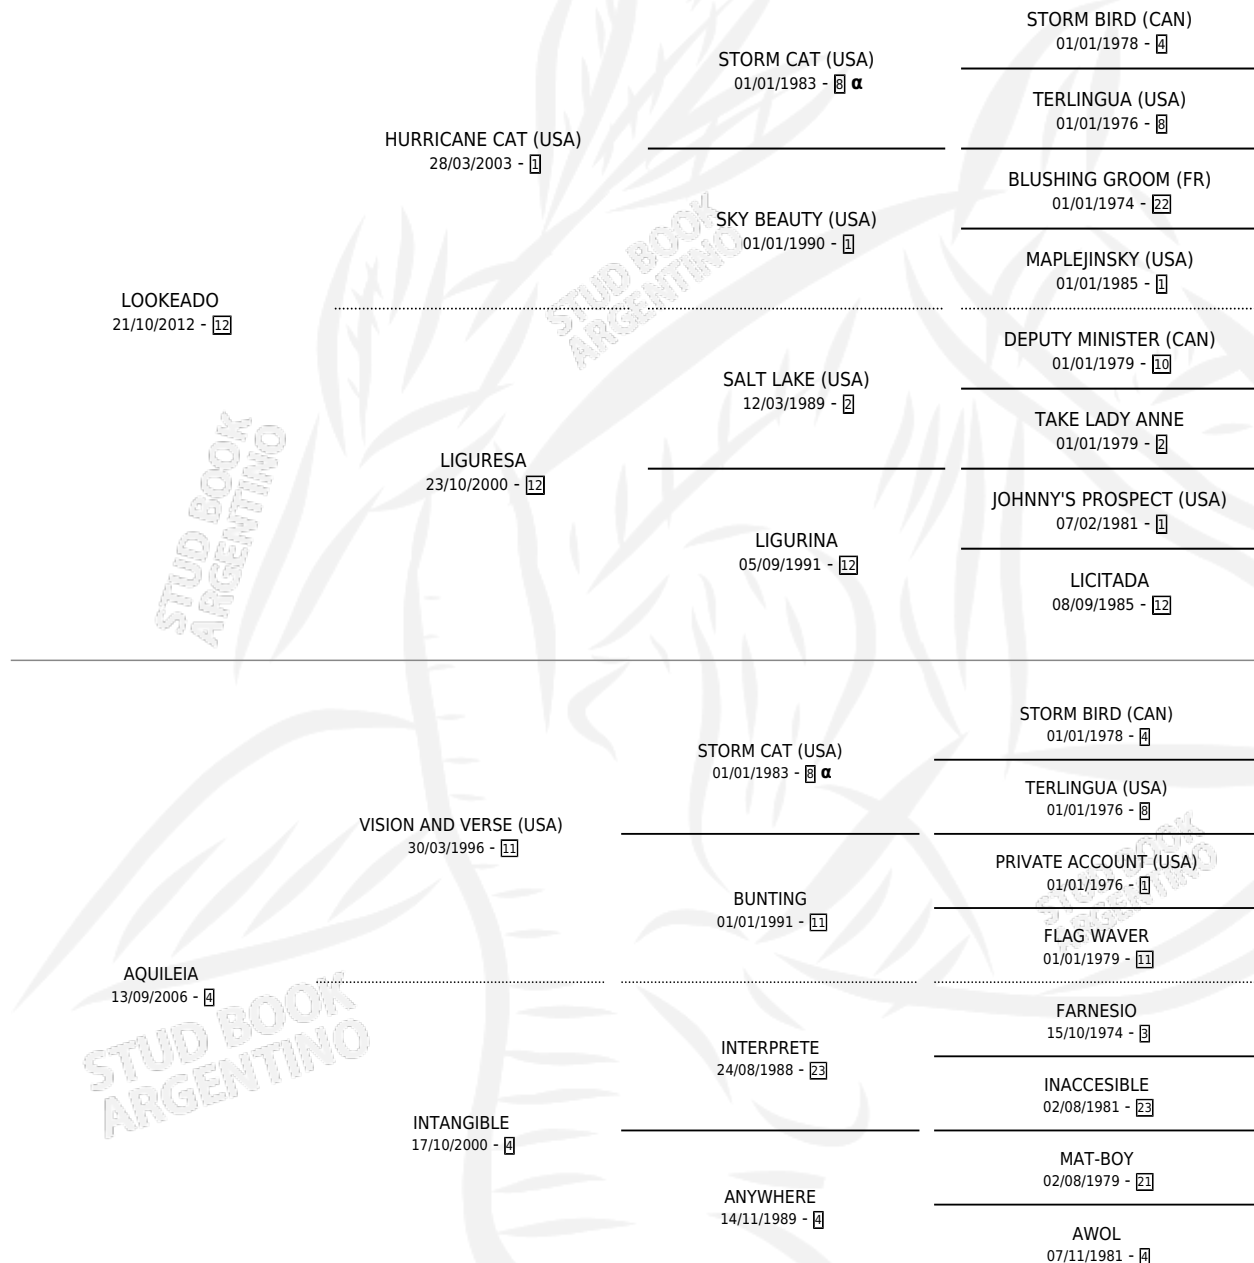

ELENA LOOK

por LOOKEADO y AQUILEIA por VISION AND VERSE (USA)

Argentina · Hembra · Zaino · SP · 25/10/2022
Familia 4-c · Volumen 44

ESTADO

TIPIFICACIÓN SANGUÍNEA	X
TIPIFICACIÓN POR ADN	✓
PASAPORTE	✓
IDENTIFICACIÓN POR MICROCHIP	✓
REPRODUCTOR	X

Lugar de nacimiento: Pavan
Criador: Mariani Gaston Jose

PEDIGREE

INBREEDING : α

CAMPAÑA

Solo carreras oficiales de Argentina

POR EDAD

EDAD	CC	1°	2°	3°	4°	5°	NP	CLC	CLG	CLCG1	CLGG1	IMPORTE	GANANCIA / CC
2 AÑOS	2	0	0	0	0	0	2	0	0	0	0	\$179,000	\$89,500
3 AÑOS	3	0	0	0	0	0	3	0	0	0	0	\$81,150	\$27,050
TOTALES	5	0	0	0	0	0	5	0	0	0	0	\$260,150	\$52,030
%		0.0%	0.0%	0.0%	0.0%	0.0%	100%	0.0%	0.0%	0.0%	0.0%		

No placés en Palermo, La Plata y San Isidro en 5 carreras disputadas.

POR DISTANCIA

HIPODROMO	CC	1°	2°	3°	4°	5°	NP	CLC	CLG	CLCG1	CLGG1	IMPORTE
PALERMO	2	0	0	0	0	0	2	0	0	0	0	\$120,000
1000 MTS	2	0	0	0	0	0	2	0	0	0	0	\$120,000
SAN ISIDRO	1	0	0	0	0	0	1	0	0	0	0	\$0
1100 MTS	1	0	0	0	0	0	1	0	0	0	0	\$0
LA PLATA	2	0	0	0	0	0	2	0	0	0	0	\$140,150
1000 MTS	2	0	0	0	0	0	2	0	0	0	0	\$140,150