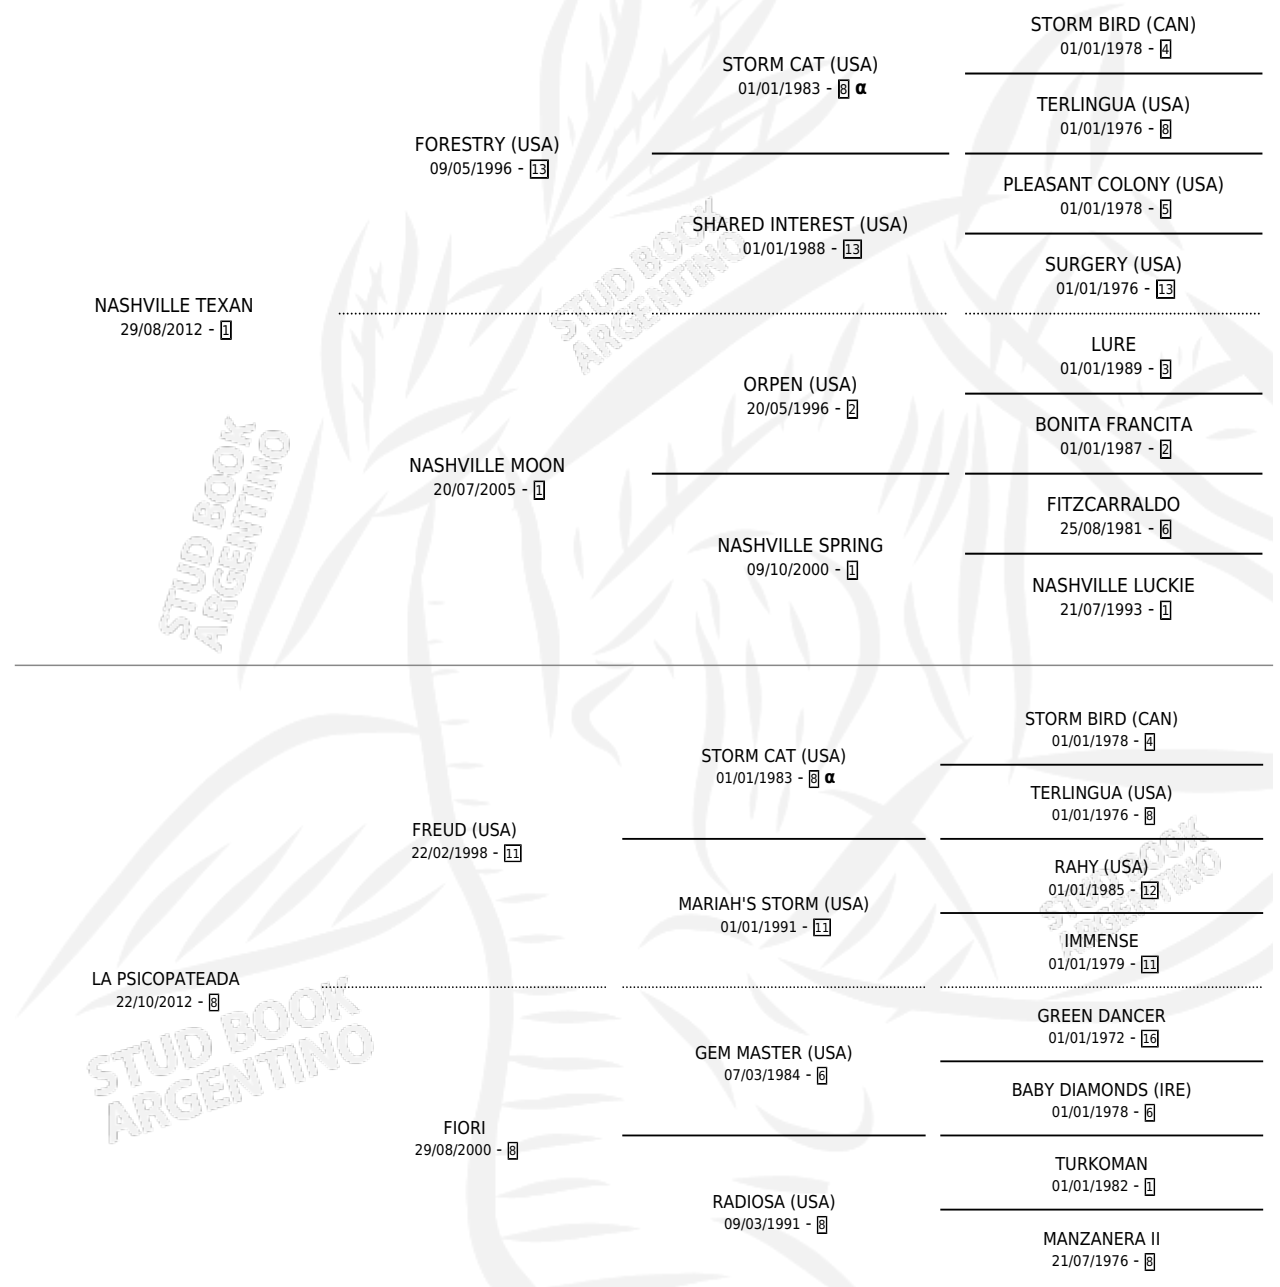

LOCA TORMENTA

por NASHVILLE TEXAN y LA PSICOPATEADA por FREUD (USA)

Argentina · Hembra · Zaino Colorado · SP · 25/10/2022
Familia 8-f · Volumen 44

ESTADO

TIPIFICACIÓN SANGUÍNEA	X
TIPIFICACIÓN POR ADN	✓
PASAPORTE	✓
IDENTIFICACIÓN POR MICROCHIP	✓
REPRODUCTOR	X

Lugar de nacimiento: Sejofrana
Criador: Sterz Bautista

PEDIGREE

INBREEDING : α

LOCA TORMENTA

Datos oficiales del Stud Book Argentino

Documento generado el 02/05/2026

studbook.org.ar