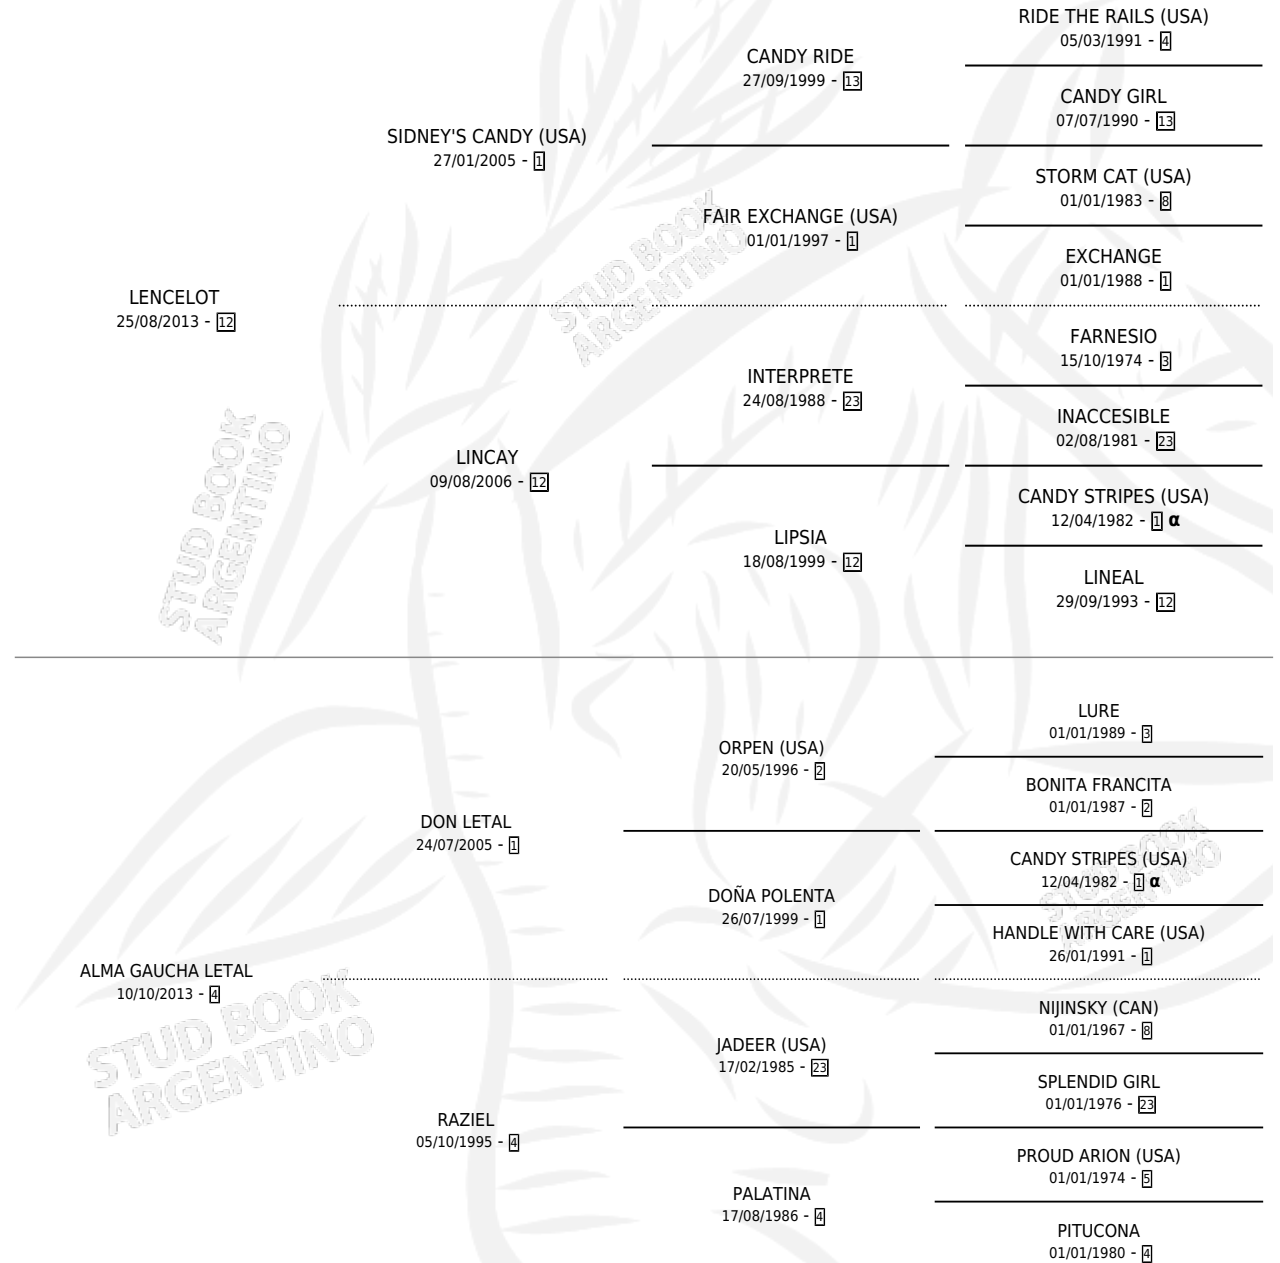

# SIR GAUCHO

por LENCELOT y ALMA GAUCHA LETAL por DON LETAL

Argentina · Macho · Alazan · SP · 16/10/2022  
Familia 4-e · Volumen 44

## ESTADO

TIPIFICACIÓN SANGUÍNEA	X
TIPIFICACIÓN POR ADN	✓
PASAPORTE	✓
IDENTIFICACIÓN POR MICROCHIP	✓
REPRODUCTOR	X

**Lugar de nacimiento:** Los Bayitos

**Criador:** Los Bayitos

## PEDIGREE

INBREEDING : α