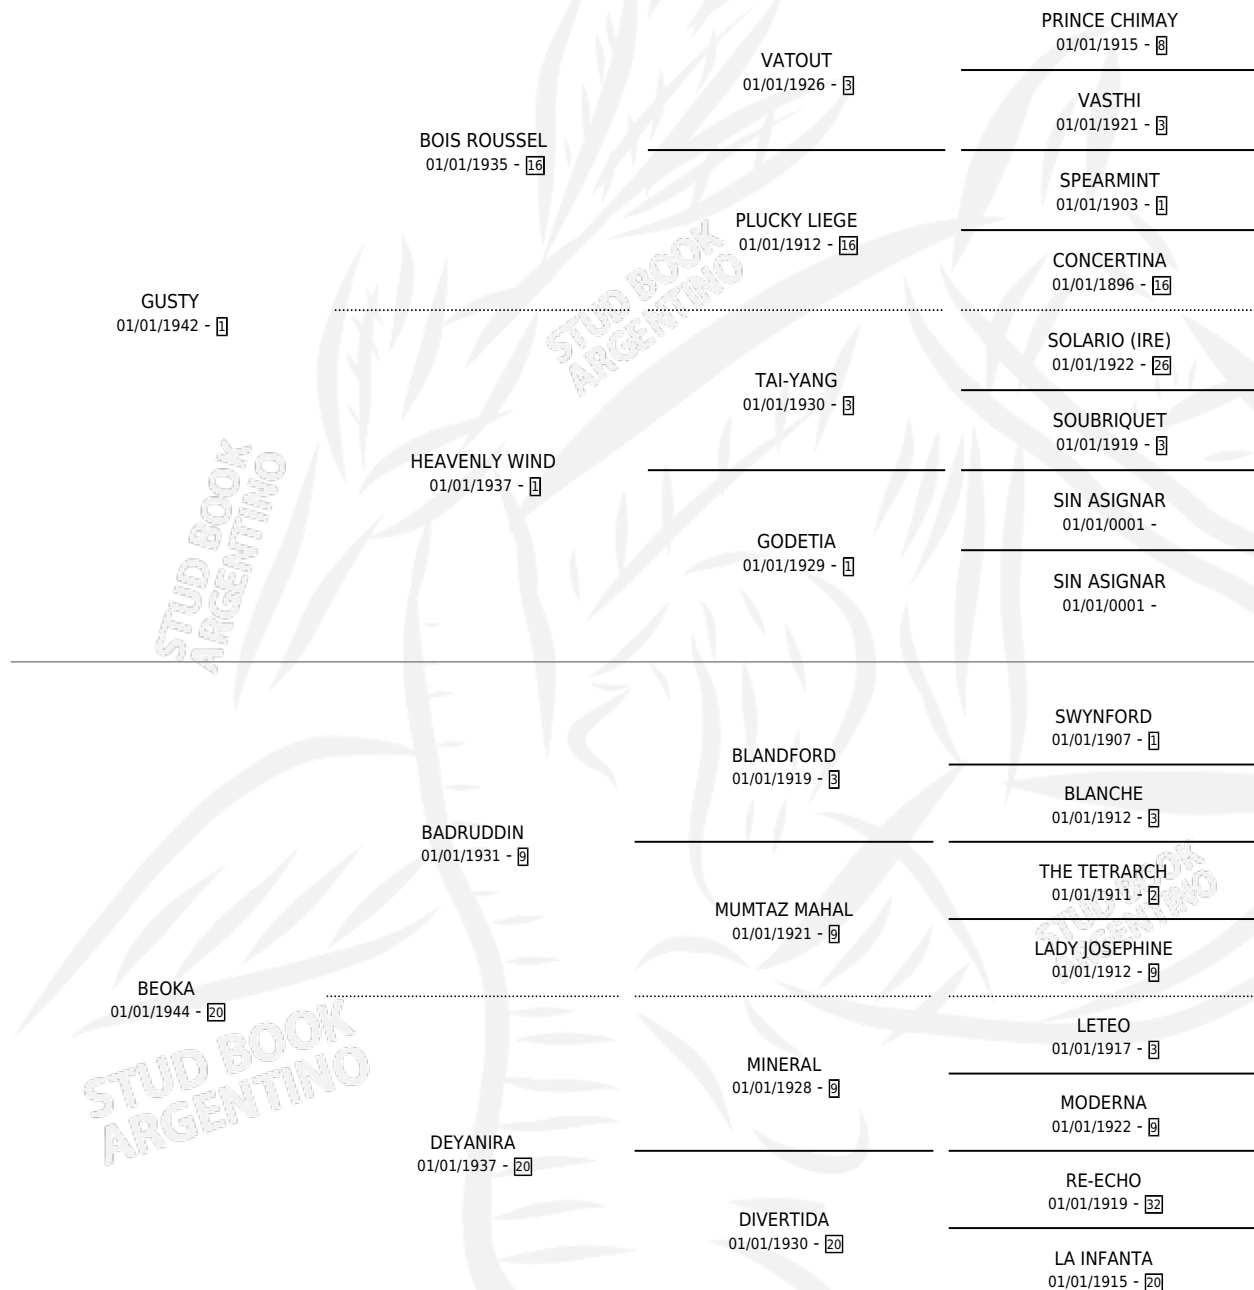

PROSPERINA

por GUSTY y BEOKA por BADRUDDIN

Argentina · Hembra · Zaino Colorado · · 01/01/1949
Familia 20 · Volumen 20

ESTADO

TIPIFICACIÓN SANGUÍNEA	X
TIPIFICACIÓN POR ADN	X
PASAPORTE	X
IDENTIFICACIÓN POR MICROCHIP	X
REPRODUCTOR	X

Lugar de nacimiento: Campo particular

Criador: Sin dato

~

HIJOS

	MACHOS	HEMBRAS
2 NACIERON	1	1

SIN ACTUACIONES

PEDIGREE

PROSPERINA