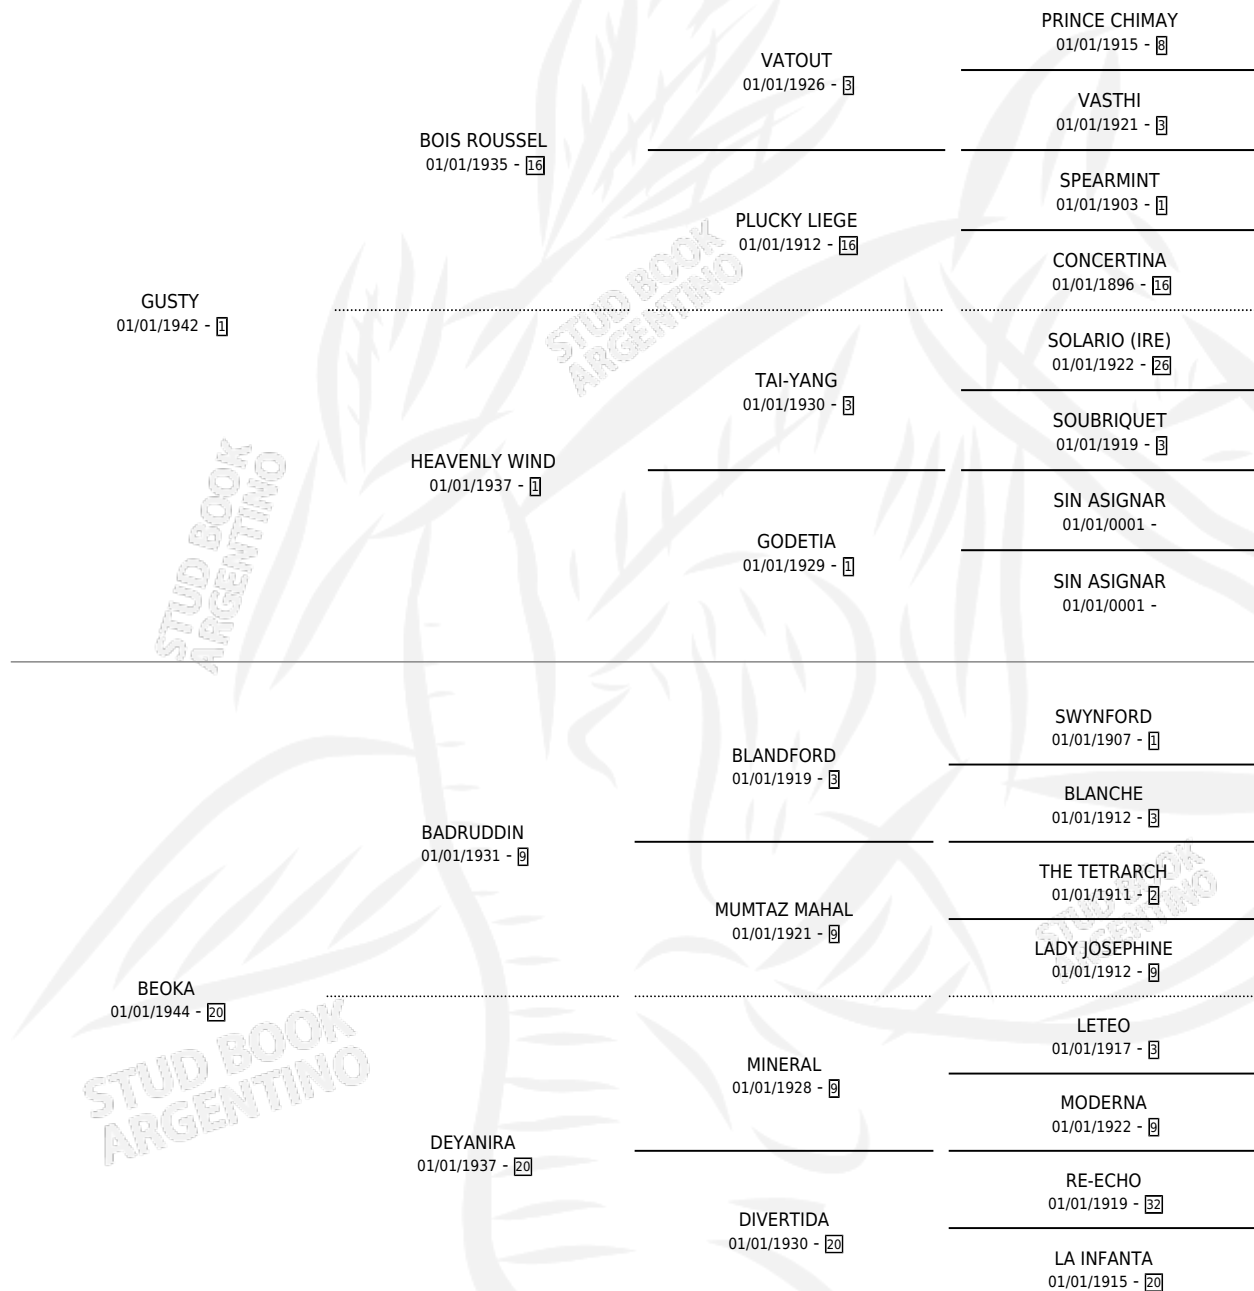

PROSPERINA

por GUSTY y BEOKA por BADRUDDIN

Argentina · Hembra · Zaino Colorado · · 01/01/1949
Familia 20 · Volumen 20

ESTADO

TIPIFICACIÓN SANGUÍNEA	X
TIPIFICACIÓN POR ADN	X
PASAPORTE	X
IDENTIFICACIÓN POR MICROCHIP	X
REPRODUCTOR	X

Lugar de nacimiento: Campo Particular

Criador: Sin dato

~

HIJOS

	MACHOS	HEMBRAS
2 NACIERON	1	1

SIN ACTUACIONES

PEDIGREE

PROSPERINA