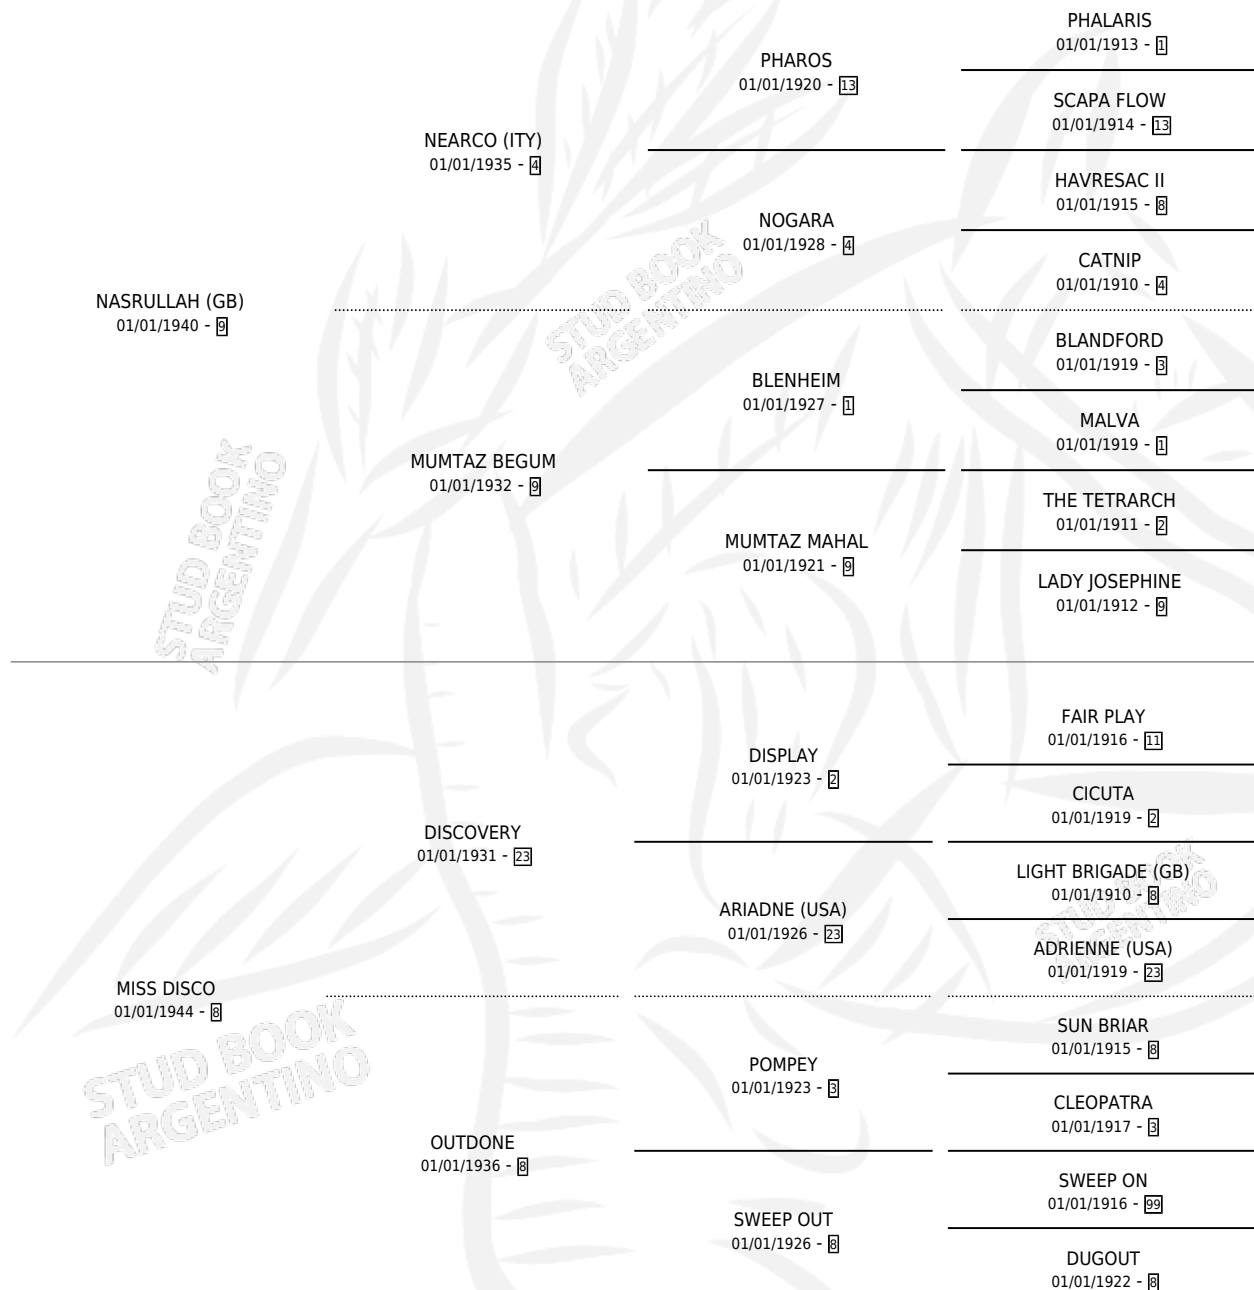

BOLD RULER (USA)

por NASRULLAH (GB) y MISS DISCO por DISCOVERY

Estados Unidos · Macho · Zaino Negro · SP · 01/01/1954
Familia 8-d · Volumen web

ESTADO

TIPIFICACIÓN SANGUÍNEA	X
TIPIFICACIÓN POR ADN	X
PASAPORTE	X
IDENTIFICACIÓN POR MICROCHIP	X
REPRODUCTOR	X

Lugar de nacimiento: Estados Unidos

Criador: Extranjero

~

HIJOS

	MACHOS	HEMBRAS
127 NACIERON	60	67
SIN ACTUACIONES		

PEDIGREE

BOLD RULER (USA)

Datos oficiales del Stud Book Argentino