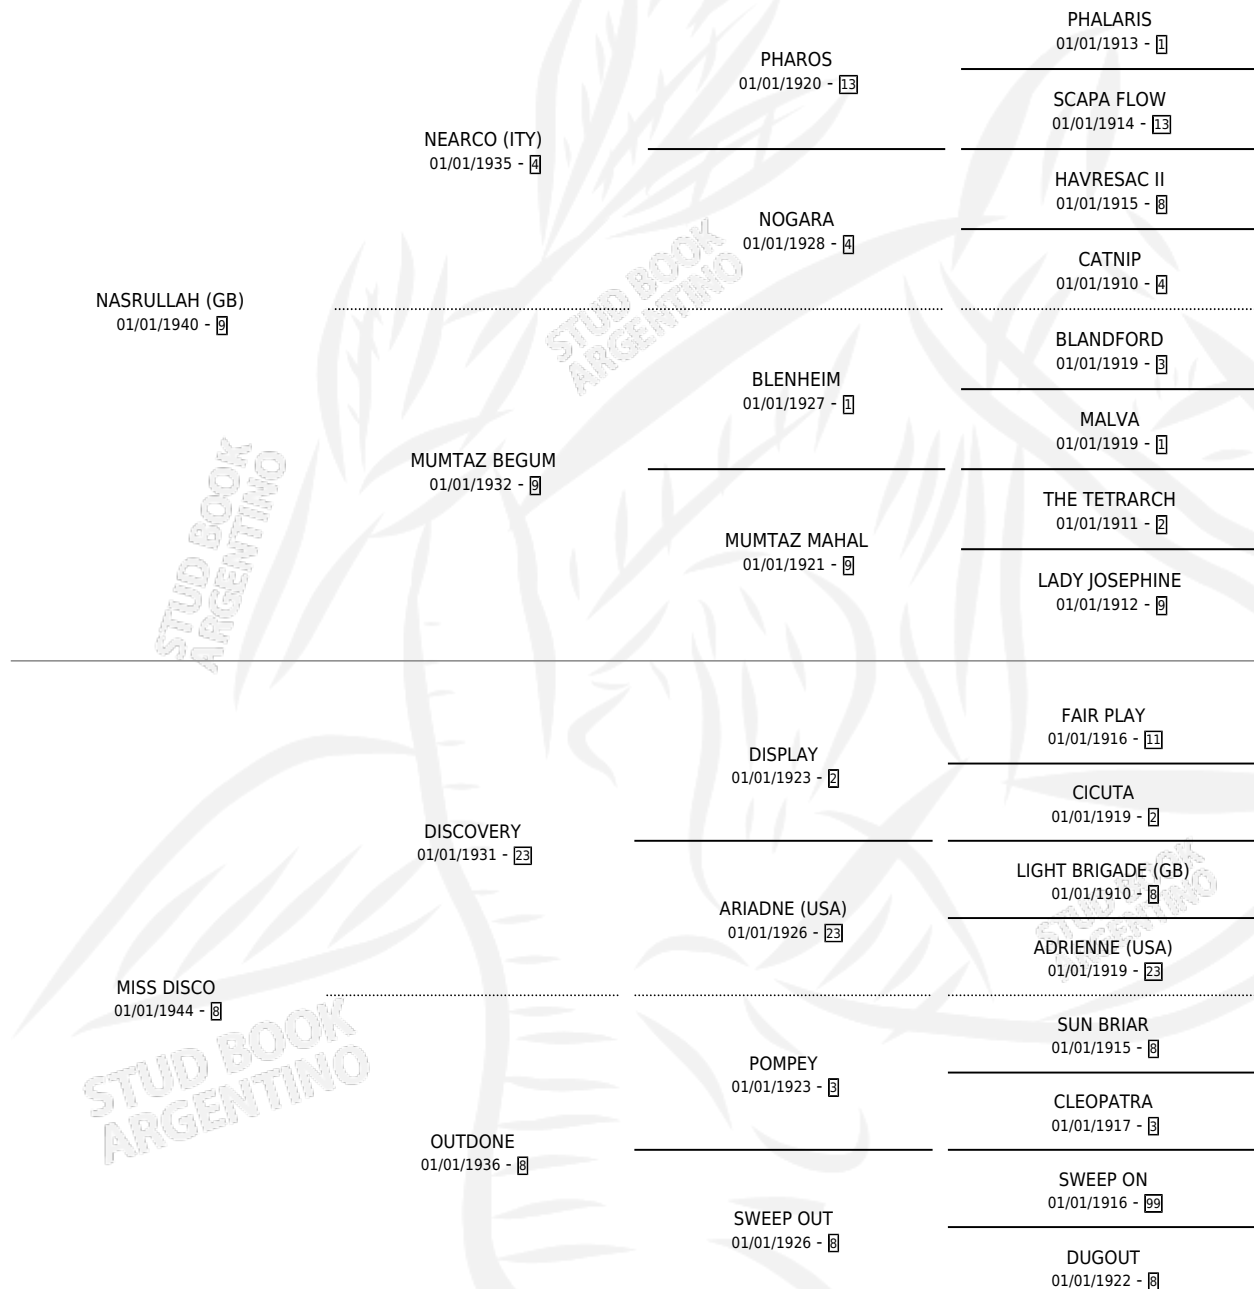

BOLD RULER (USA)

por NASRULLAH (GB) y MISS DISCO por DISCOVERY

Estados Unidos · Macho · Zaino Negro · SP · 01/01/1954
Familia 8-d · Volumen web

ESTADO

TIPIFICACIÓN SANGUÍNEA	X
TIPIFICACIÓN POR ADN	X
PASAPORTE	X
IDENTIFICACIÓN POR MICROCHIP	X
REPRODUCTOR	X

Lugar de nacimiento: Estados Unidos

Criador: Extranjero

~

HIJOS

	MACHOS	HEMBRAS
127 NACIERON	60	67
SIN ACTUACIONES		

PEDIGREE

BOLD RULER (USA)

Datos oficiales del Stud Book Argentino