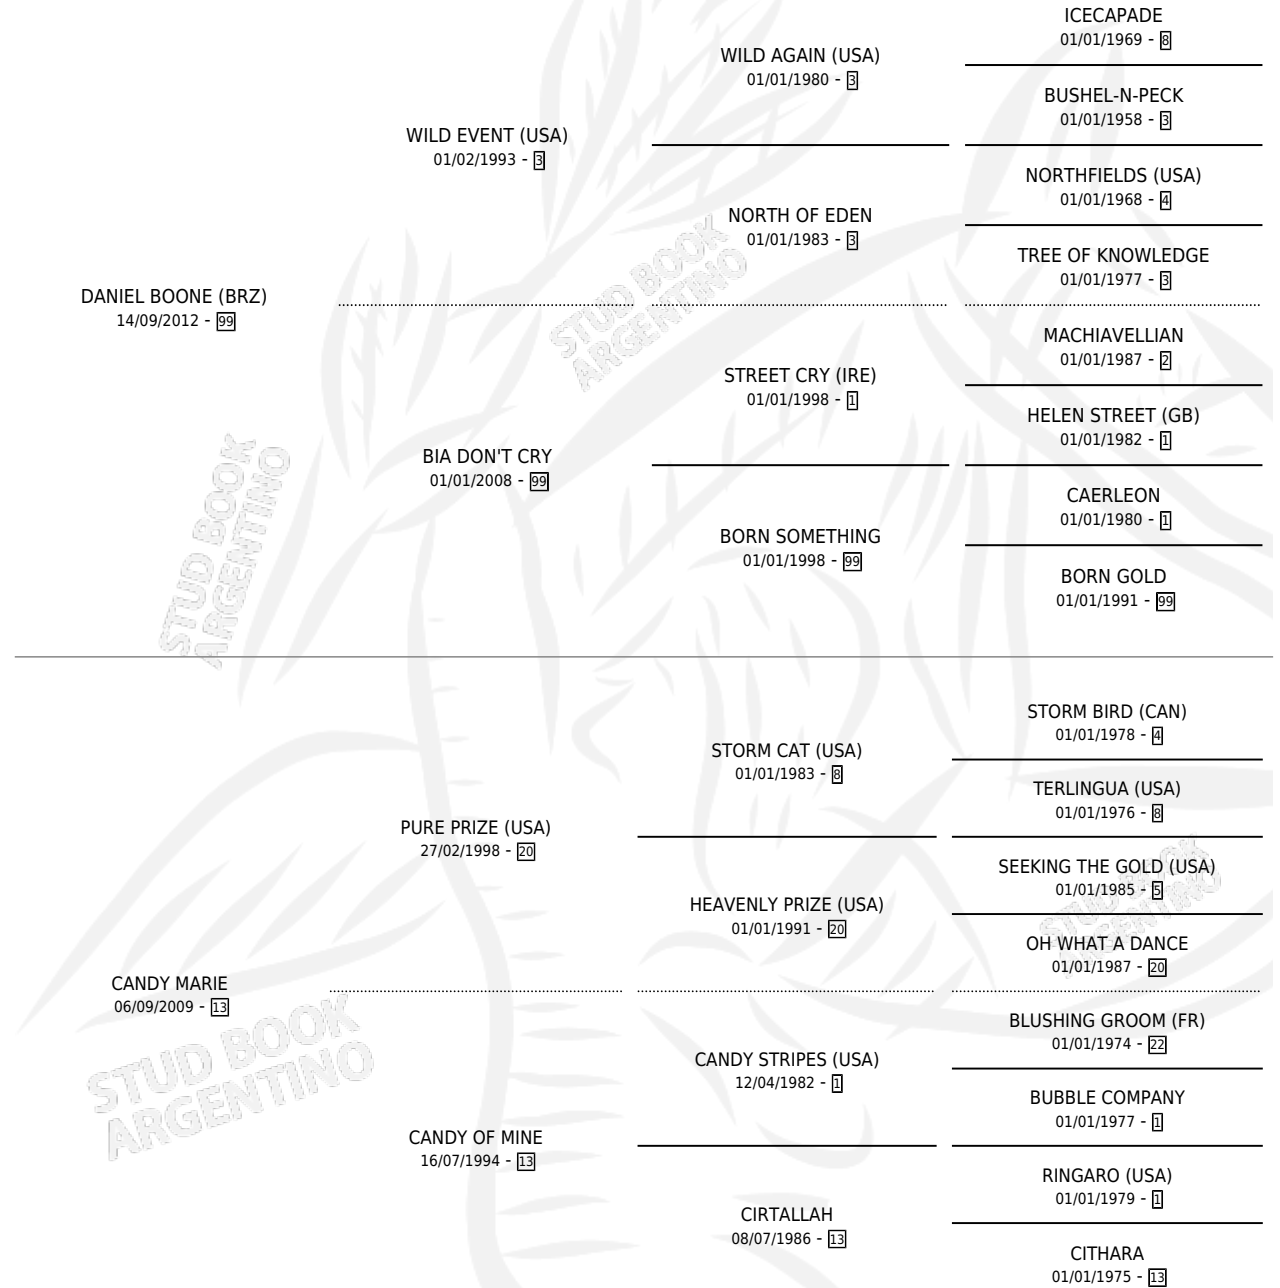

CASTA PRETORIA

por DANIEL BOONE (BRZ) y CANDY MARIE por PURE PRIZE (USA)

Argentina · Hembra · Alazan · SP · 03/10/2022
Familia 13-c · Volumen 44

ESTADO

TIPIFICACIÓN SANGUÍNEA	X
TIPIFICACIÓN POR ADN	✓
PASAPORTE	✓
IDENTIFICACIÓN POR MICROCHIP	✓
REPRODUCTOR	X

Lugar de nacimiento: Santa María De Araras
Criador: Santa María De Araras

PEDIGREE

CASTA PRETORIA

Datos oficiales del Stud Book Argentino

Documento generado el 07/05/2026

studbook.org.ar