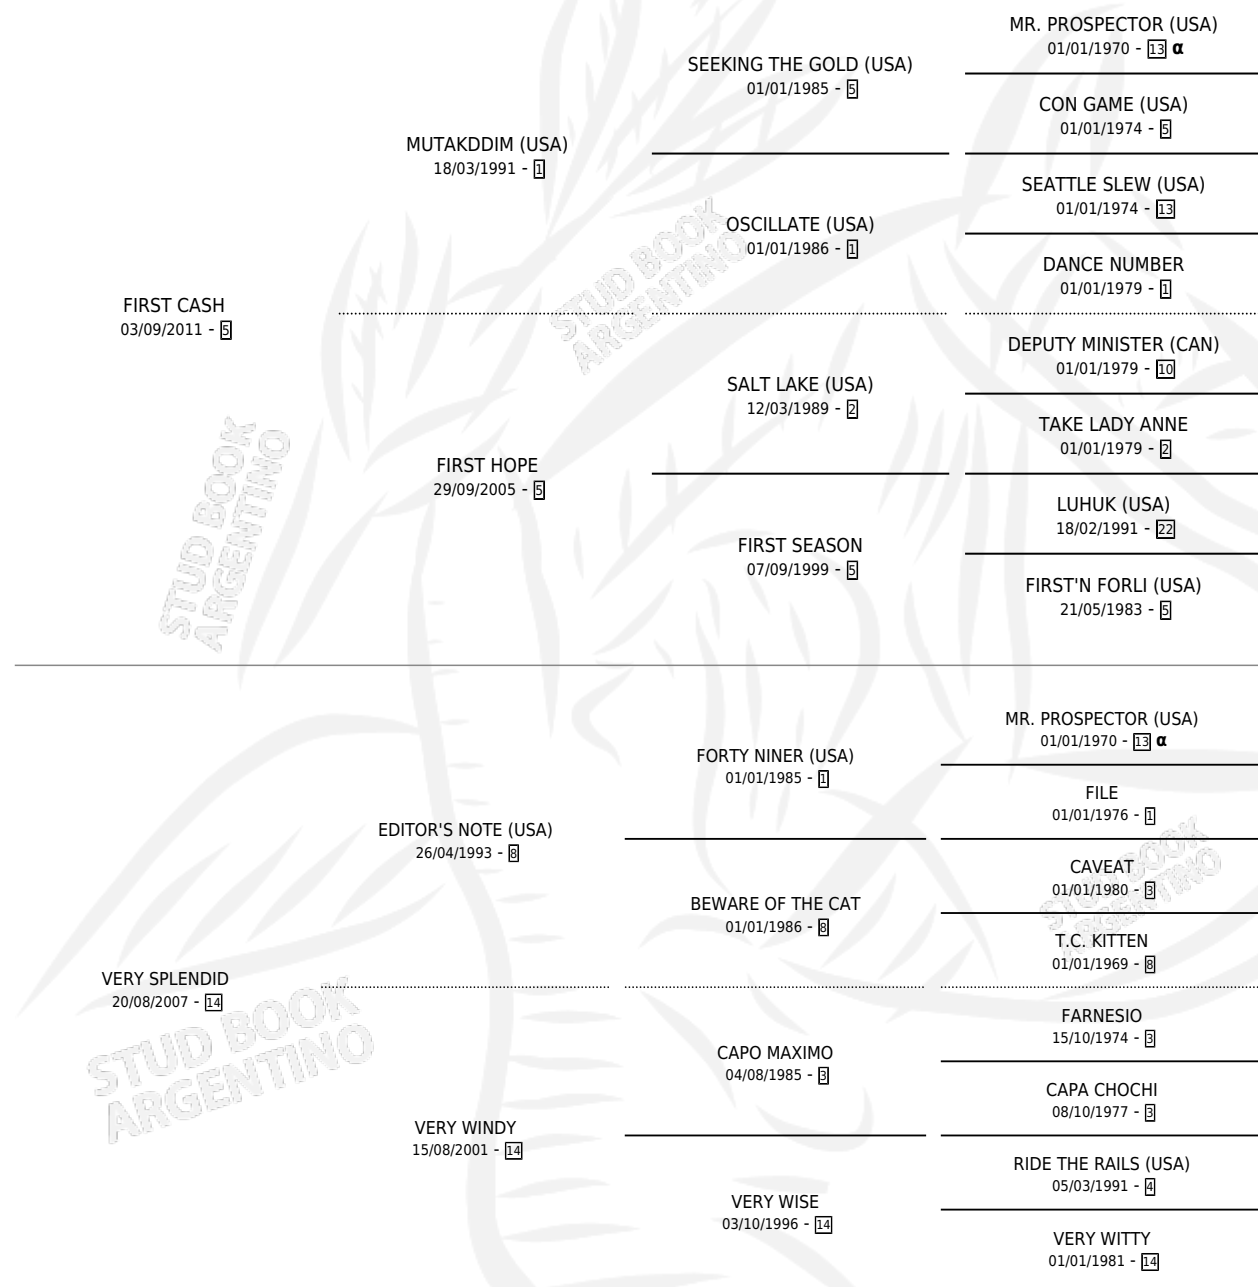

ESPLENDIDO PAGO

PEDIGREE

por **FIRST CASH** y **VERY SPLENDID** por **EDITOR'S NOTE**
(USA)

Argentina · Macho · Zaino · SP · 04/10/2022
Familia 14-c · Volumen 44

ESTADO

TIPIFICACIÓN SANGUÍNEA	X
TIPIFICACIÓN POR ADN	X
PASAPORTE	X
IDENTIFICACIÓN POR MICROCHIP	✓
REPRODUCTOR	X

Lugar de nacimiento: La Fe
Criador: La Fe

INBREEDING : α

ESPLENDIDO PAGO

Datos oficiales del Stud Book Argentino

Documento generado el 10/05/2026

studbook.org.ar