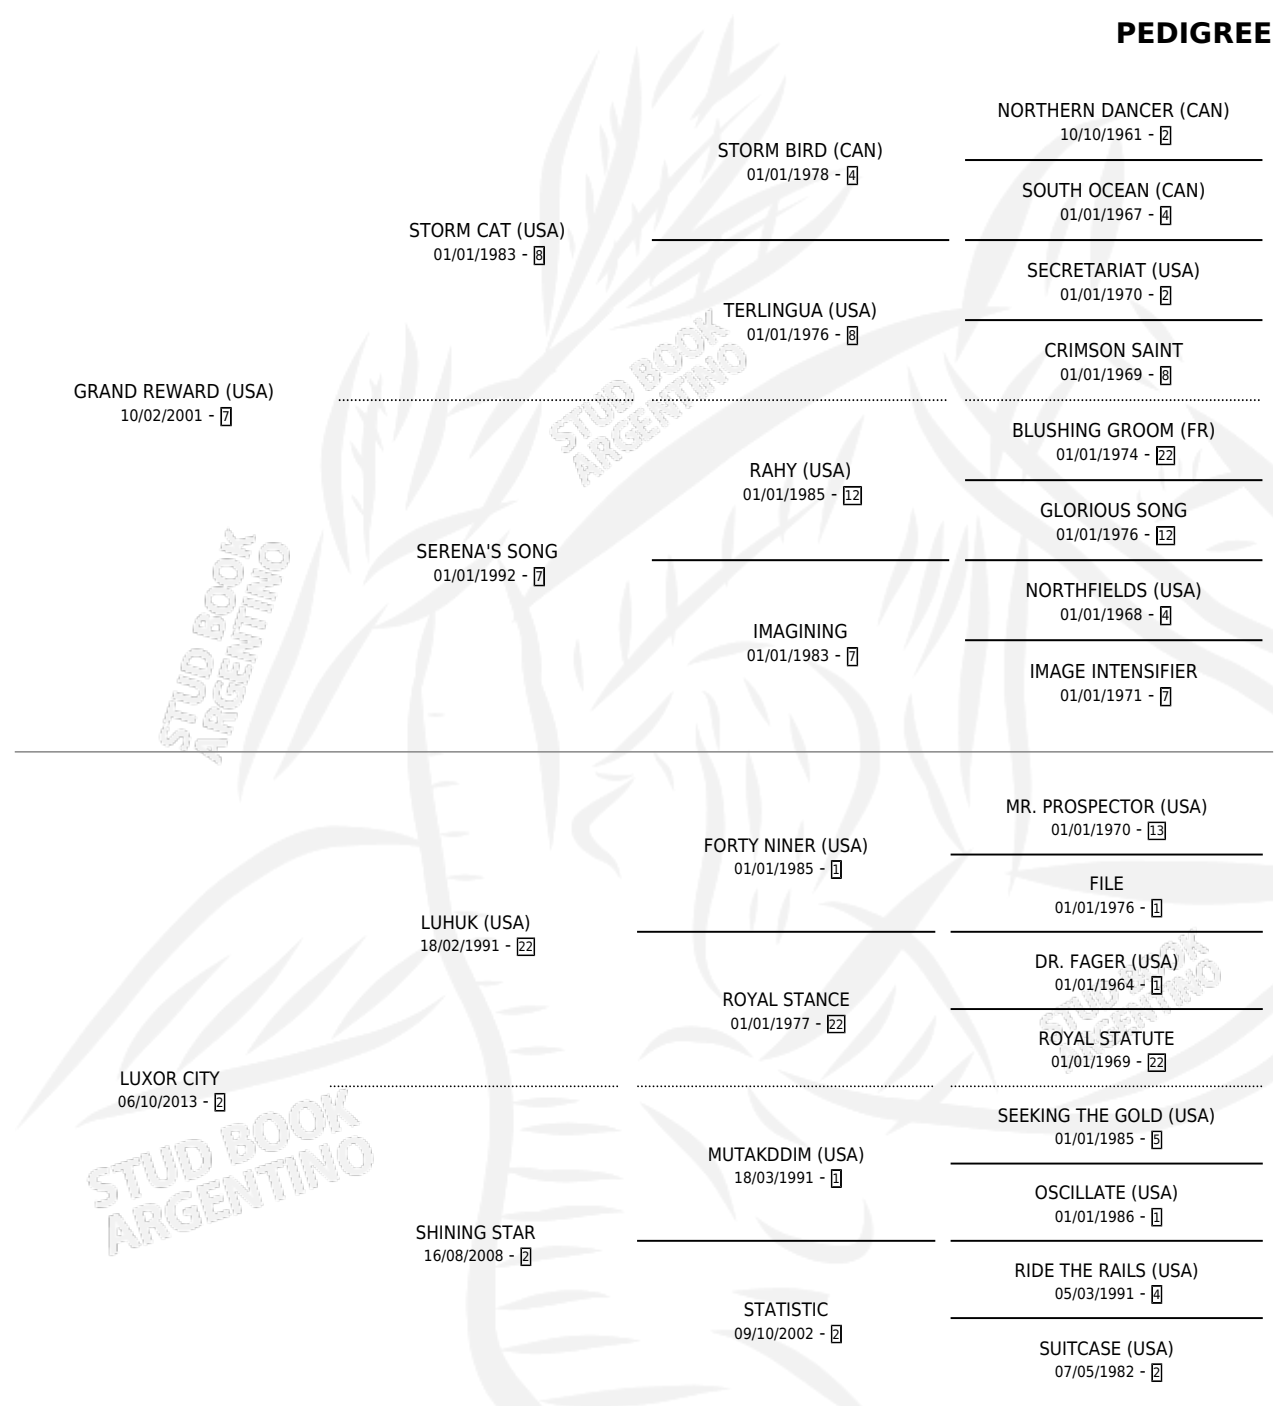

GRAND LUXOR

por GRAND REWARD (USA) y LUXOR CITY por LUHUK (USA)

Argentina · Macho · Alazan · SP · 19/10/2022
Familia 2-g · Volumen 44

ESTADO

TIPIFICACIÓN SANGUÍNEA	X
TIPIFICACIÓN POR ADN	✓
PASAPORTE	✓
IDENTIFICACIÓN POR MICROCHIP	✓
REPRODUCTOR	X

Lugar de nacimiento: La Tradicion
Criador: La Tradicion

PEDIGREE

CAMPAÑA

Solo carreras oficiales de Argentina

POR EDAD

EDAD	CC	1°	2°	3°	4°	5°	NP	CLC	CLG	CLCG1	CLGG1	IMPORTE	GANANCIA / CC
2 AÑOS	3	0	0	0	0	0	3	0	0	0	0	\$150,000	\$50,000
TOTALES	3	0	0	0	0	0	3	0	0	0	0	\$150,000	\$50,000
%		0.0%	0.0%	0.0%	0.0%	0.0%	100%	0.0%	0.0%	0.0%	0.0%		