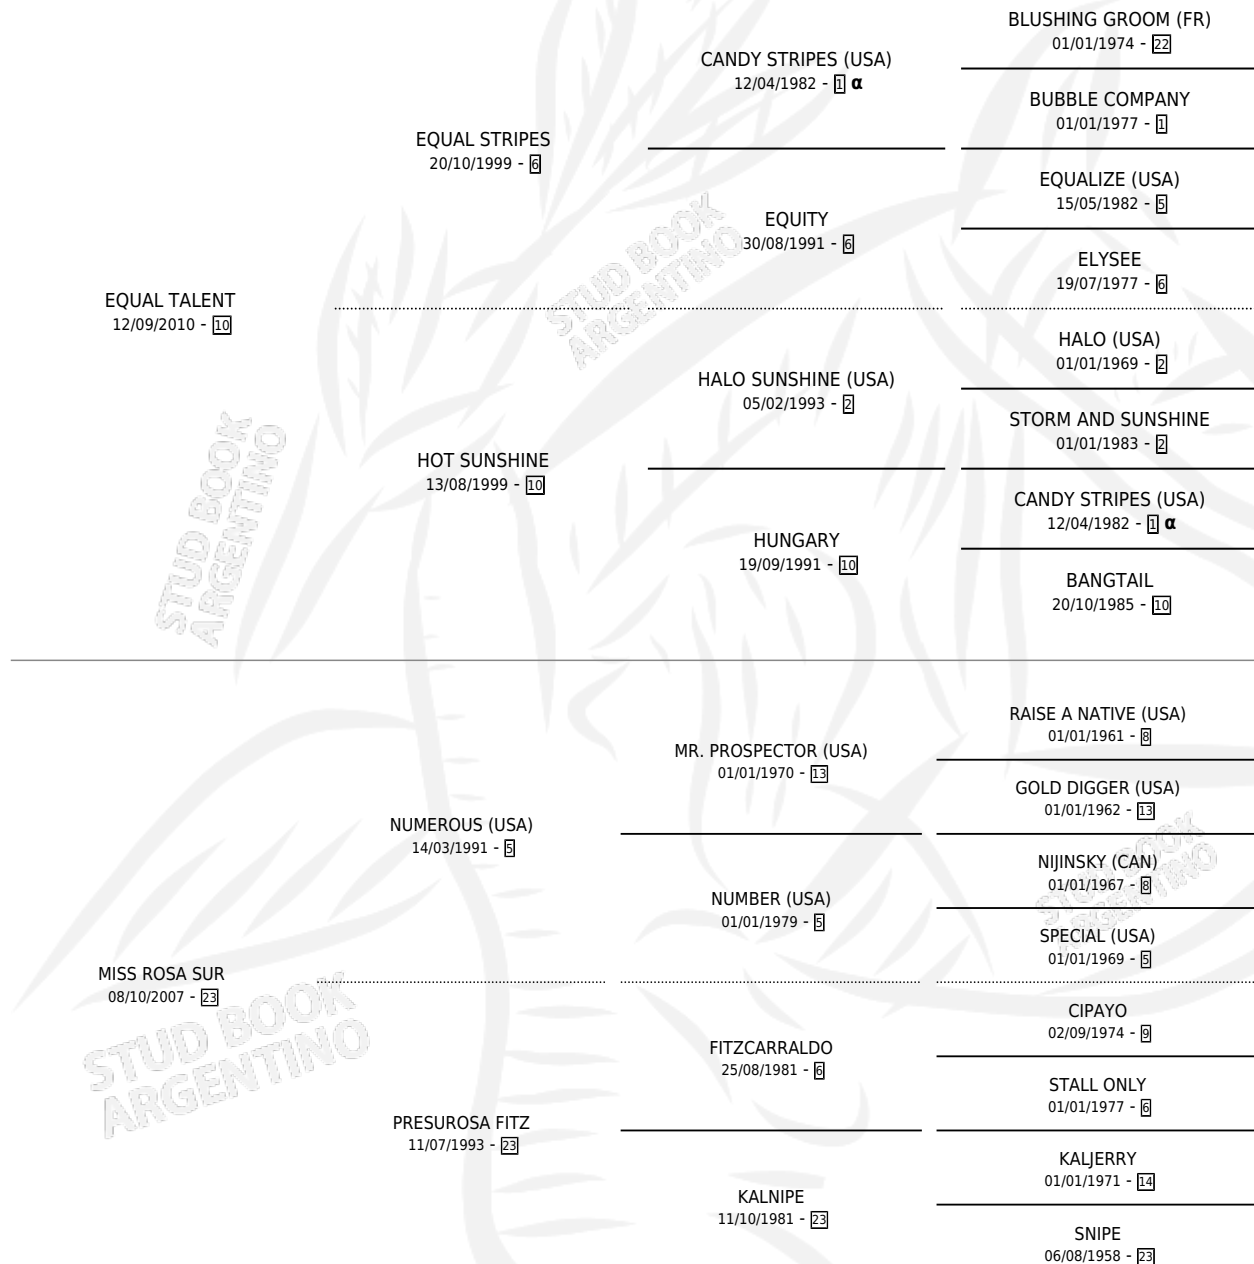

TALENTO SUREÑO

por **EQUAL TALENT** y **MISS ROSA SUR** por **NUMEROUS (USA)**

Argentina · Macho · Alazan · SP · 08/10/2022
Familia 23-b · Volumen 44

ESTADO

TIPIFICACIÓN SANGUÍNEA	X
TIPIFICACIÓN POR ADN	✓
PASAPORTE	✓
IDENTIFICACIÓN POR MICROCHIP	✓
REPRODUCTOR	X

Lugar de nacimiento: Don Yayo
Criador: Don Yayo

PEDIGREE

INBREEDING : α

CAMPAÑA

Solo carreras oficiales de Argentina

POR EDAD

EDAD	CC	1°	2°	3°	4°	5°	NP	CLC	CLG	CLCG1	CLGG1	IMPORTE	GANANCIA / CC
2 AÑOS	1	0	0	0	0	0	1	0	0	0	0	\$0	\$0
3 AÑOS	9	0	0	0	2	3	4	0	0	0	0	\$3,224,500	\$358,278
TOTALES	10	0	0	0	2	3	5	0	0	0	0	\$3,224,500	\$322,450
%		0.0%	0.0%	0.0%	20.0%	30.0%	50.0%	0.0%	0.0%	0.0%	0.0%		