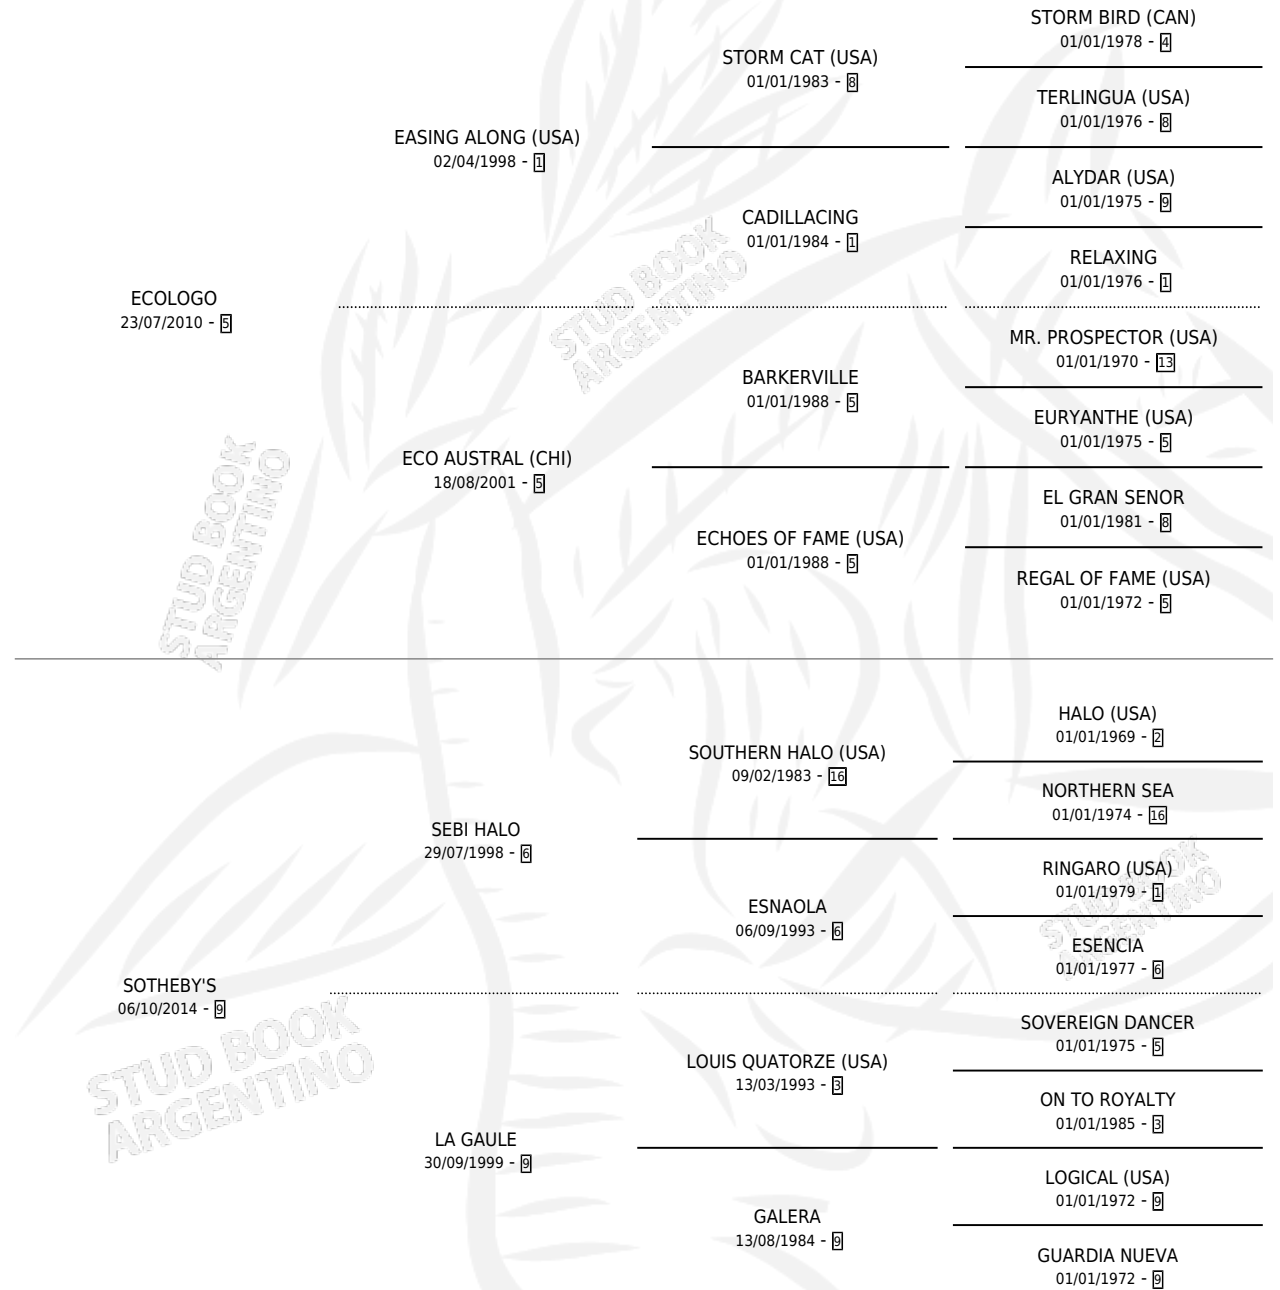

ECO GABRIEL

por ECOLOGO y SOTHEBY'S por SEBI HALO

Argentina · Macho · Zaino · SP · 23/09/2022
Familia 9-h · Volumen 44

ESTADO

TIPIFICACIÓN SANGUÍNEA	X
TIPIFICACIÓN POR ADN	X
PASAPORTE	X
IDENTIFICACIÓN POR MICROCHIP	X
REPRODUCTOR	X

Lugar de nacimiento: Satel

Criador: Palacio Miguel A

PEDIGREE

ECO GABRIEL

Datos oficiales del Stud Book Argentino

Documento generado el 06/05/2026

studbook.org.ar