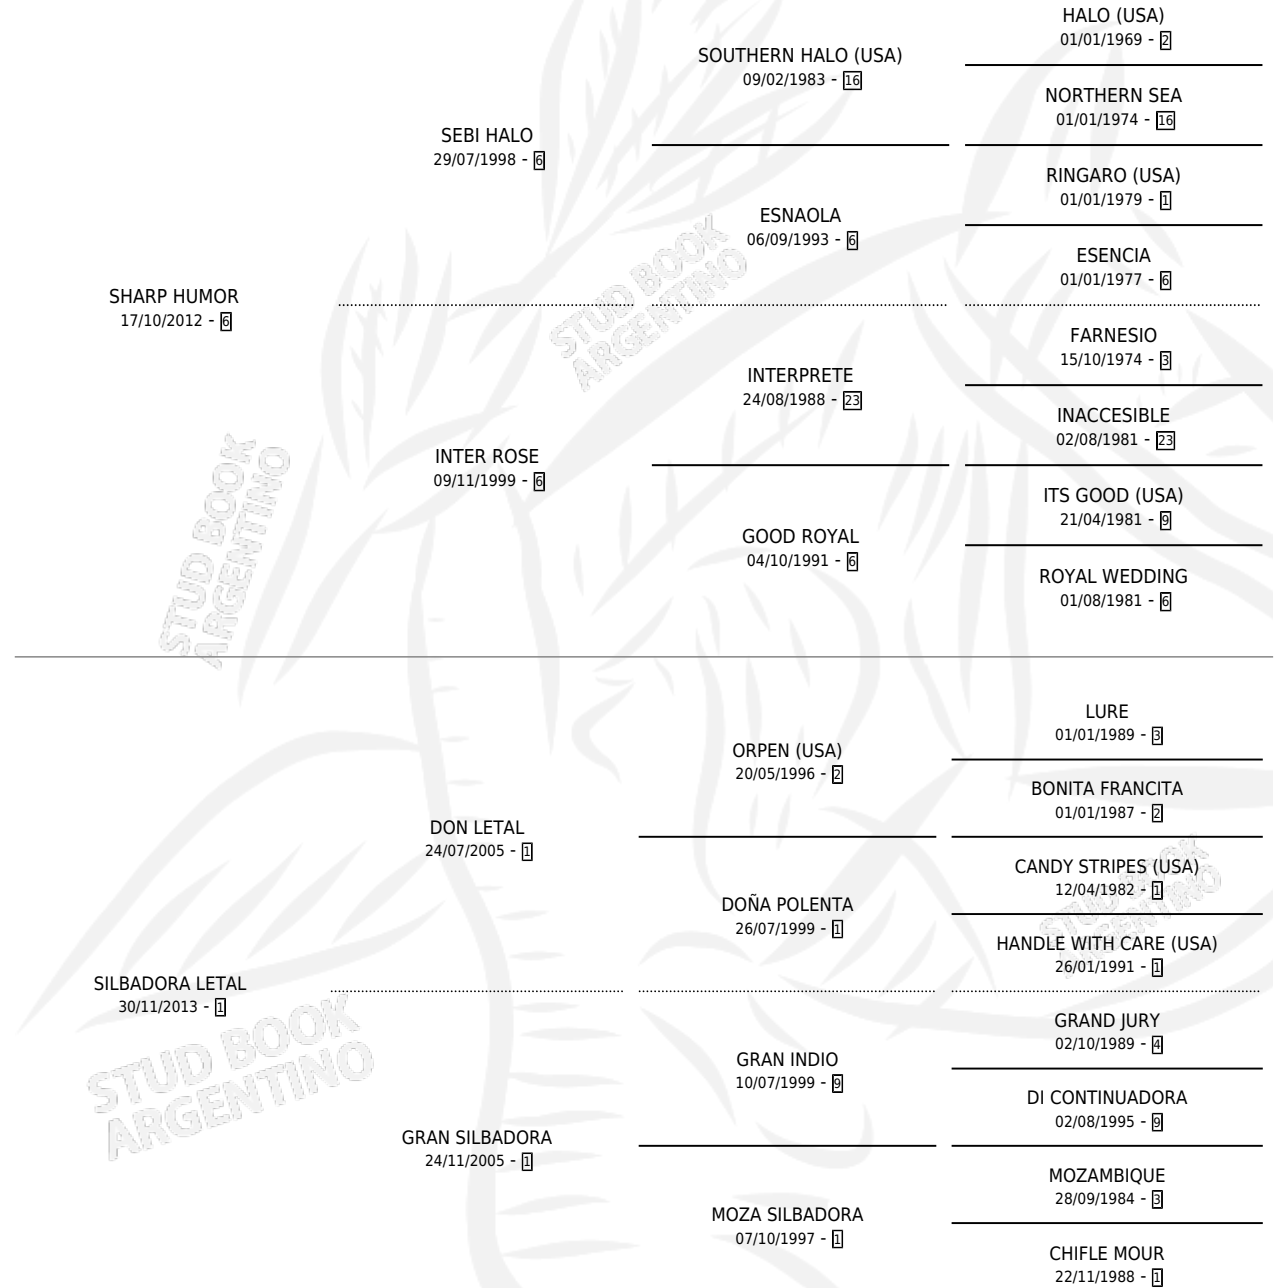

ALEGRE SILBADOR

por SHARP HUMOR y SILBADORA LETAL por DON LETAL

Argentina · Macho · Zaino · SP · 02/11/2022
Familia 1-b · Volumen 44

ESTADO

TIPIFICACIÓN SANGUÍNEA	X
TIPIFICACIÓN POR ADN	✓
PASAPORTE	X
IDENTIFICACIÓN POR MICROCHIP	✓
REPRODUCTOR	X

Lugar de nacimiento: El Malon

Criador: El Malon

PEDIGREE

ALEGRE SILBADOR

Datos oficiales del Stud Book Argentino

Documento generado el 09/05/2026

studbook.org.ar