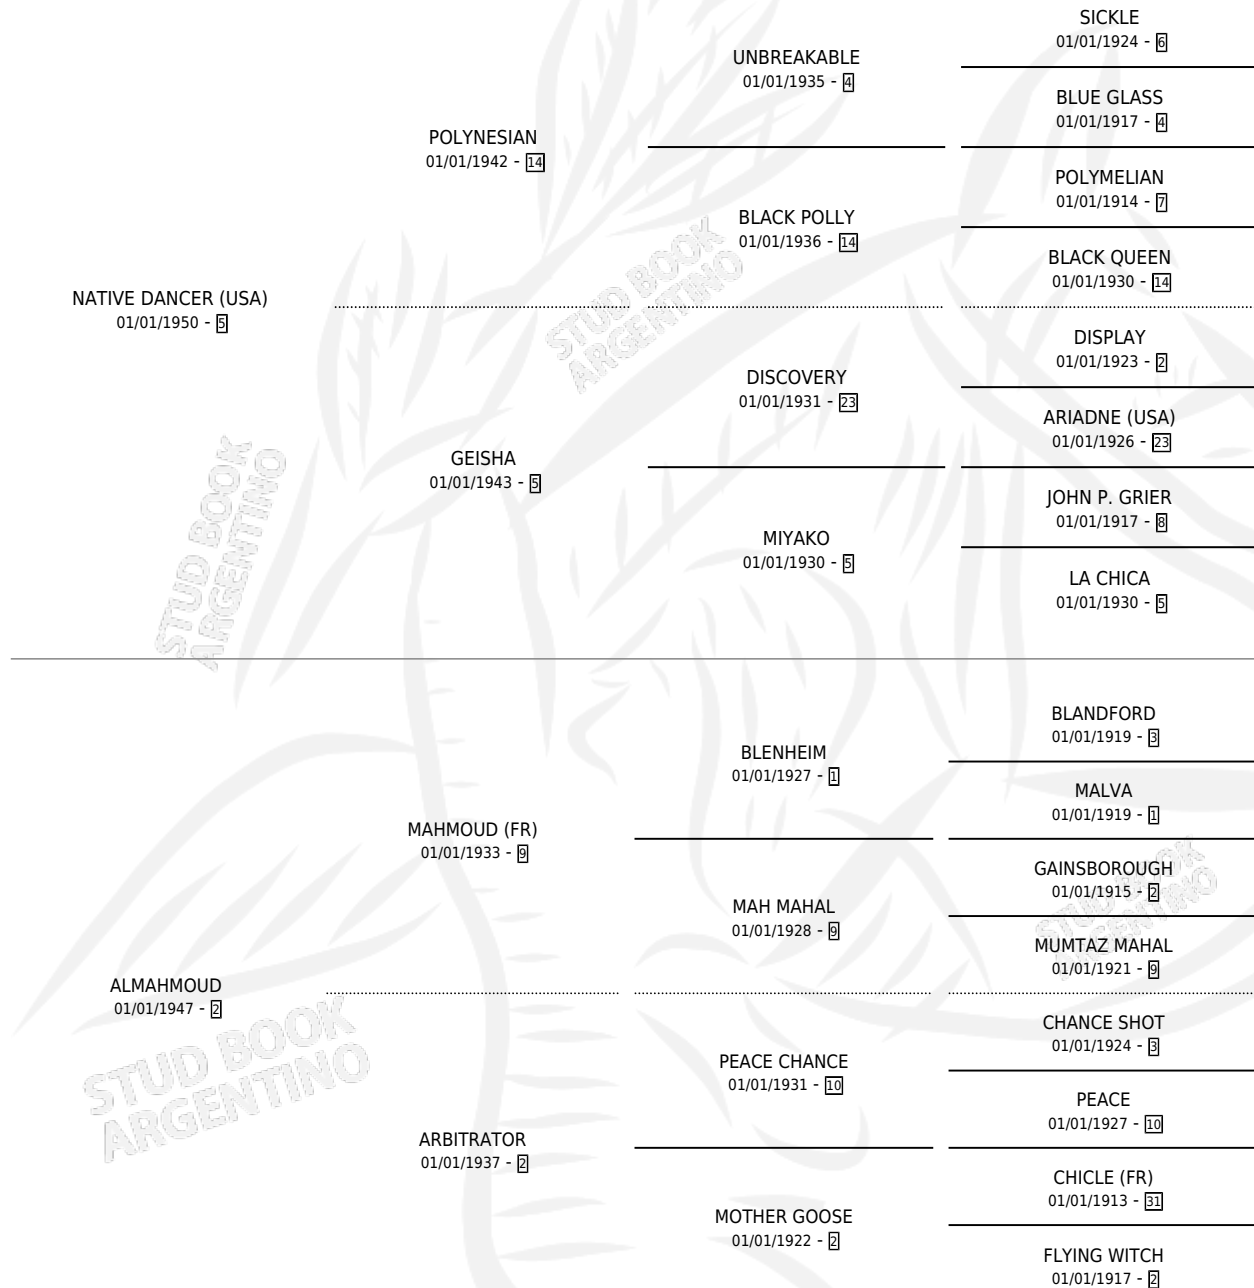

NATALMA

por **NATIVE DANCER (USA)** y **ALMAHMOUD** por **MAHMOUD (FR)**

Argentina · Hembra · Zaino Colorado · SP · 01/01/1957
Familia 2-d · Volumen 23

ESTADO

TIPIFICACIÓN SANGUÍNEA	X
TIPIFICACIÓN POR ADN	X
PASAPORTE	X
IDENTIFICACIÓN POR MICROCHIP	X
REPRODUCTOR	X

Lugar de nacimiento: Campo particular

Criador: Sin dato

~

HIJOS

	MACHOS	HEMBRAS
5 NACIERON	2	3
SIN ACTUACIONES		

PEDIGREE

NATALMA

Datos oficiales del Stud Book Argentino