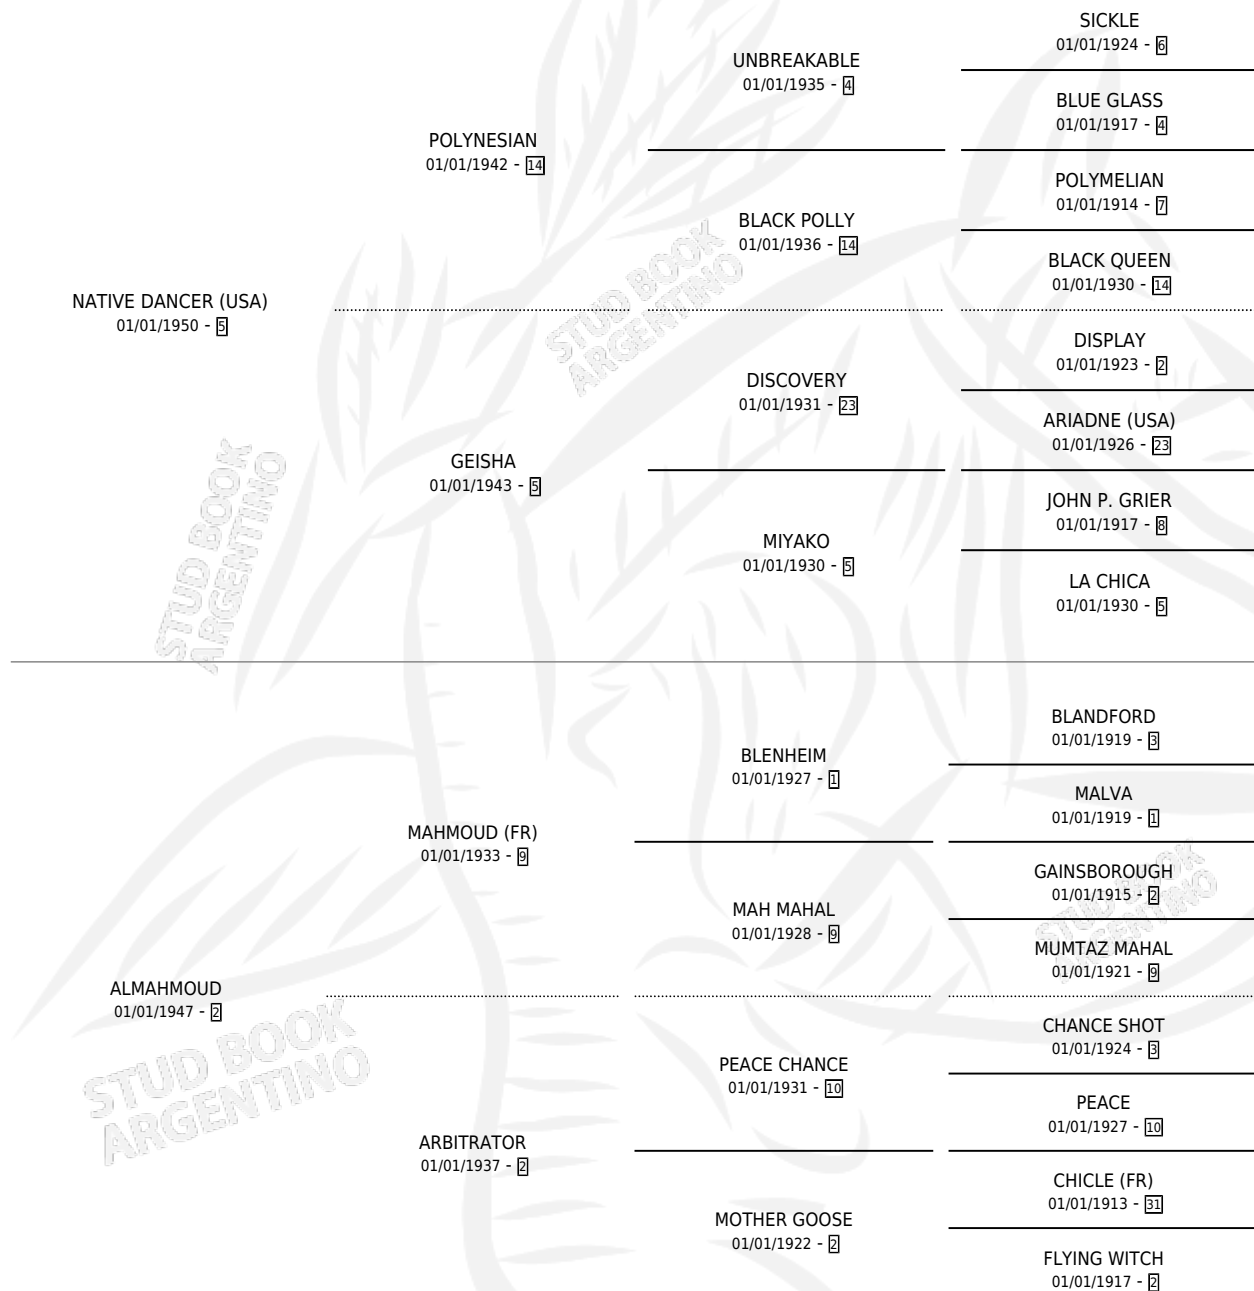

NATALMA

por **NATIVE DANCER (USA)** y **ALMAHMOUD** por **MAHMOUD (FR)**

Argentina · Hembra · Zaino Colorado · SP · 01/01/1957
Familia 2-d · Volumen 23

ESTADO

TIPIFICACIÓN SANGUÍNEA	X
TIPIFICACIÓN POR ADN	X
PASAPORTE	X
IDENTIFICACIÓN POR MICROCHIP	X
REPRODUCTOR	X

Lugar de nacimiento: Campo Particular
Criador: Sin dato

~

HIJOS

	MACHOS	HEMBRAS
5 NACIERON	2	3
SIN ACTUACIONES		

PEDIGREE