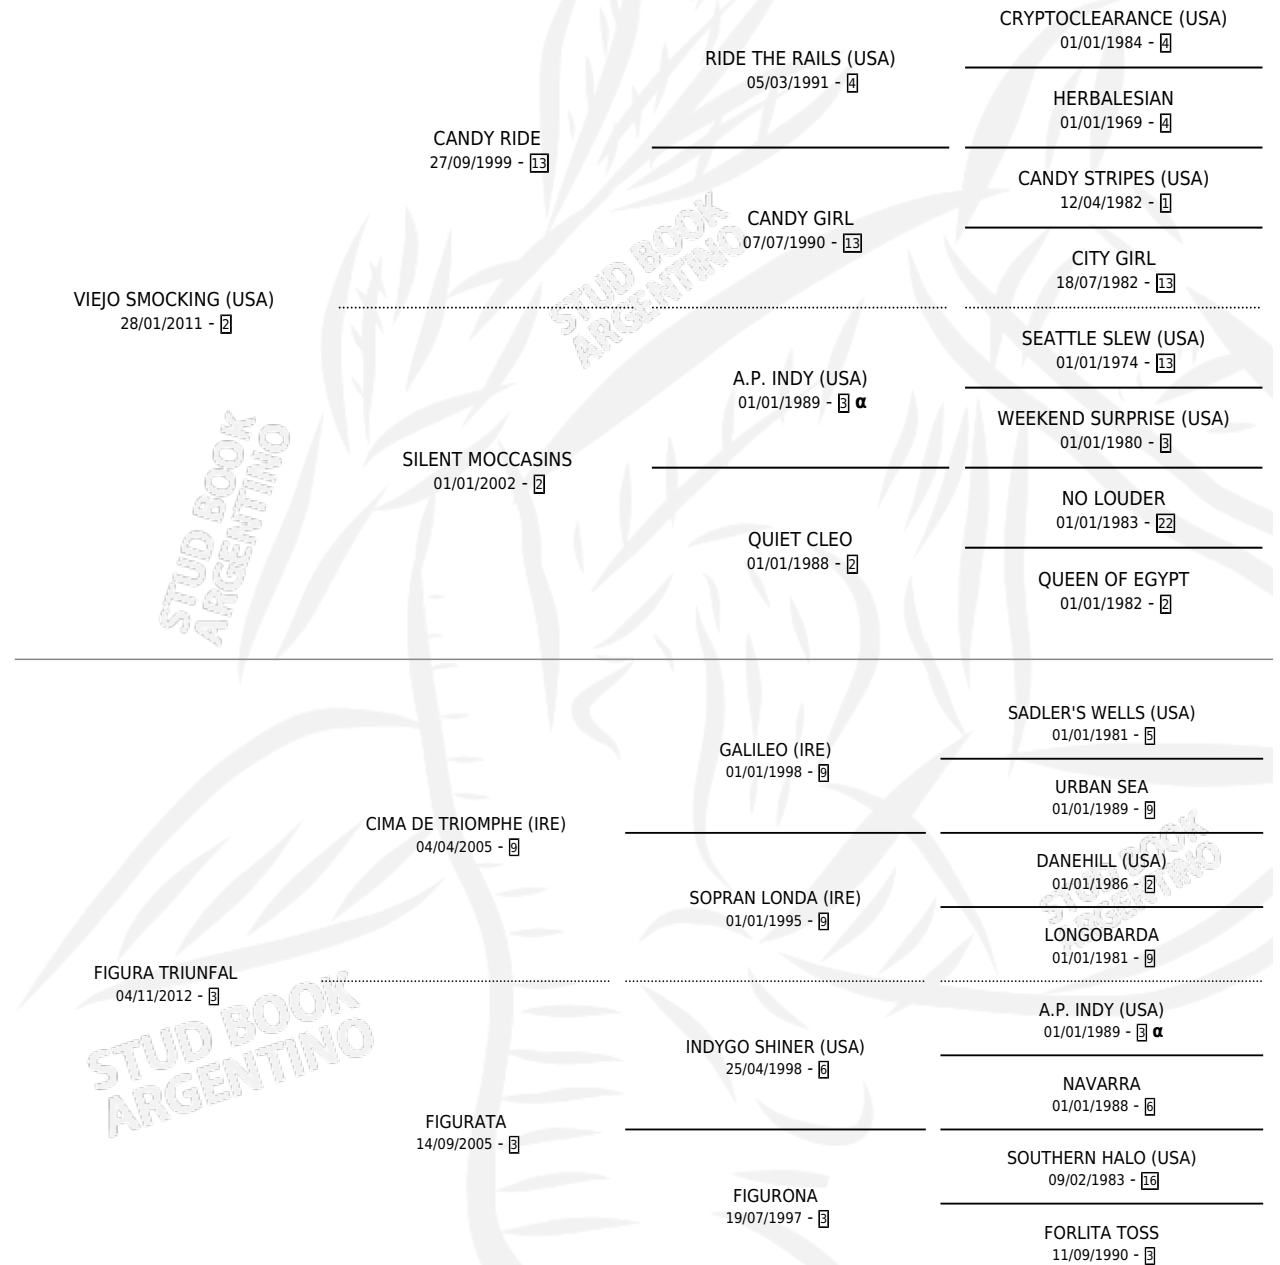

ATORRANTE SMOCK

por VIEJO SMOCKING (USA) y FIGURA TRIUNFAL por
CIMA DE TRIOMPHE (IRE)

Argentina · Macho · Tordillo · SP · 13/10/2022
Familia 3-b · Volumen 44

ESTADO

TIPIFICACIÓN SANGUÍNEA	X
TIPIFICACIÓN POR ADN	✓
PASAPORTE	✓
IDENTIFICACIÓN POR MICROCHIP	✓
REPRODUCTOR	X

Lugar de nacimiento: La Tigra
Criador: La Tigra

PEDIGREE

INBREEDING : α

CAMPAÑA

Solo carreras oficiales de Argentina

POR EDAD

EDAD	CC	1°	2°	3°	4°	5°	NP	CLC	CLG	CLCG1	CLGG1	IMPORTE	GANANCIA / CC
3 AÑOS	8	0	1	0	0	0	7	0	0	0	0	\$1,402,500	\$175,313
TOTALES	8	0	1	0	0	0	7	0	0	0	0	\$1,402,500	\$175,313
%		0.0%	12.5%	0.0%	0.0%	0.0%	87.5%	0.0%	0.0%	0.0%	0.0%		

Placés en San Isidro en 8 carreras disputadas.

POR DISTANCIA

HIPODROMO	CC	1°	2°	3°	4°	5°	NP	CLC	CLG	CLG1	CLGG1	IMPORTE
SAN ISIDRO	8	0	1	0	0	0	7	0	0	0	0	\$1,402,500
1600 MTS	3	0	0	0	0	0	3	0	0	0	0	\$0
1400 MTS	5	0	1	0	0	0	4	0	0	0	0	\$1,402,500