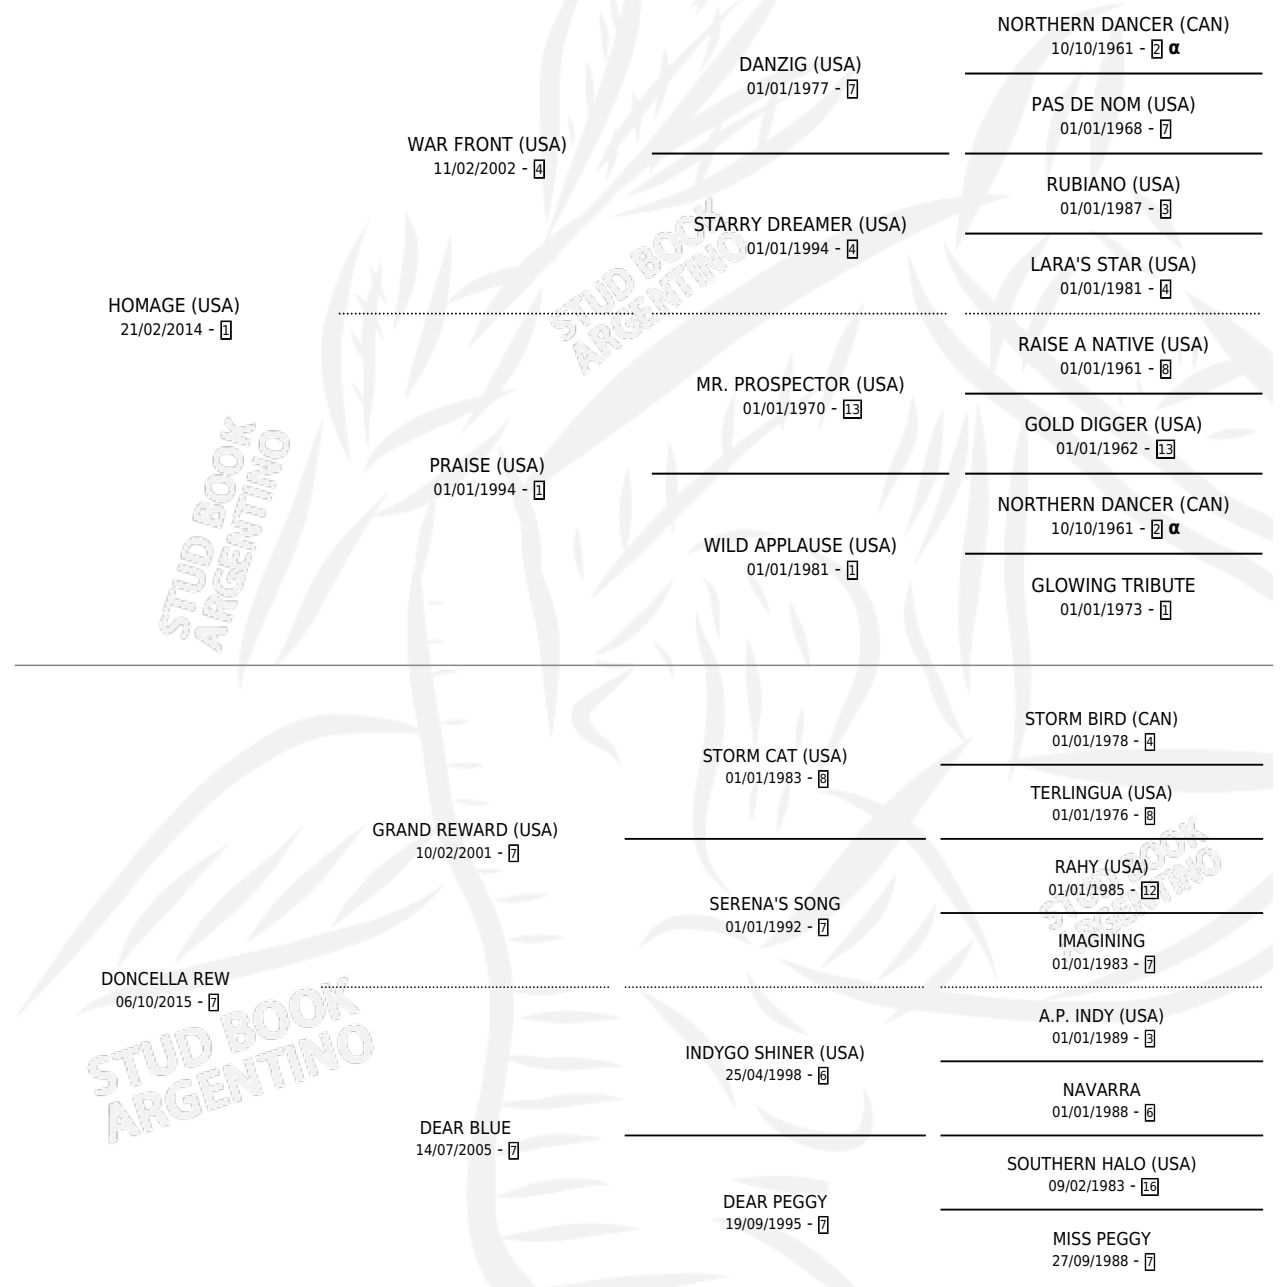

DONCELLA FRONT

PEDIGREE

por **HOMAGE (USA)** y **DONCELLA REW** por **GRAND REWARD (USA)**

INBREEDING : α

Argentina · Hembra · Zaino · SP · 28/09/2022
Familia 7 · Volumen 44

ESTADO

TIPIFICACIÓN SANGUÍNEA	X
TIPIFICACIÓN POR ADN	✓
PASAPORTE	✓
IDENTIFICACIÓN POR MICROCHIP	✓
REPRODUCTOR	X

Lugar de nacimiento: La Tigra
Criador: La Tigra

DONCELLA FRONT

Datos oficiales del Stud Book Argentino

Documento generado el 26/04/2026

studbook.org.ar