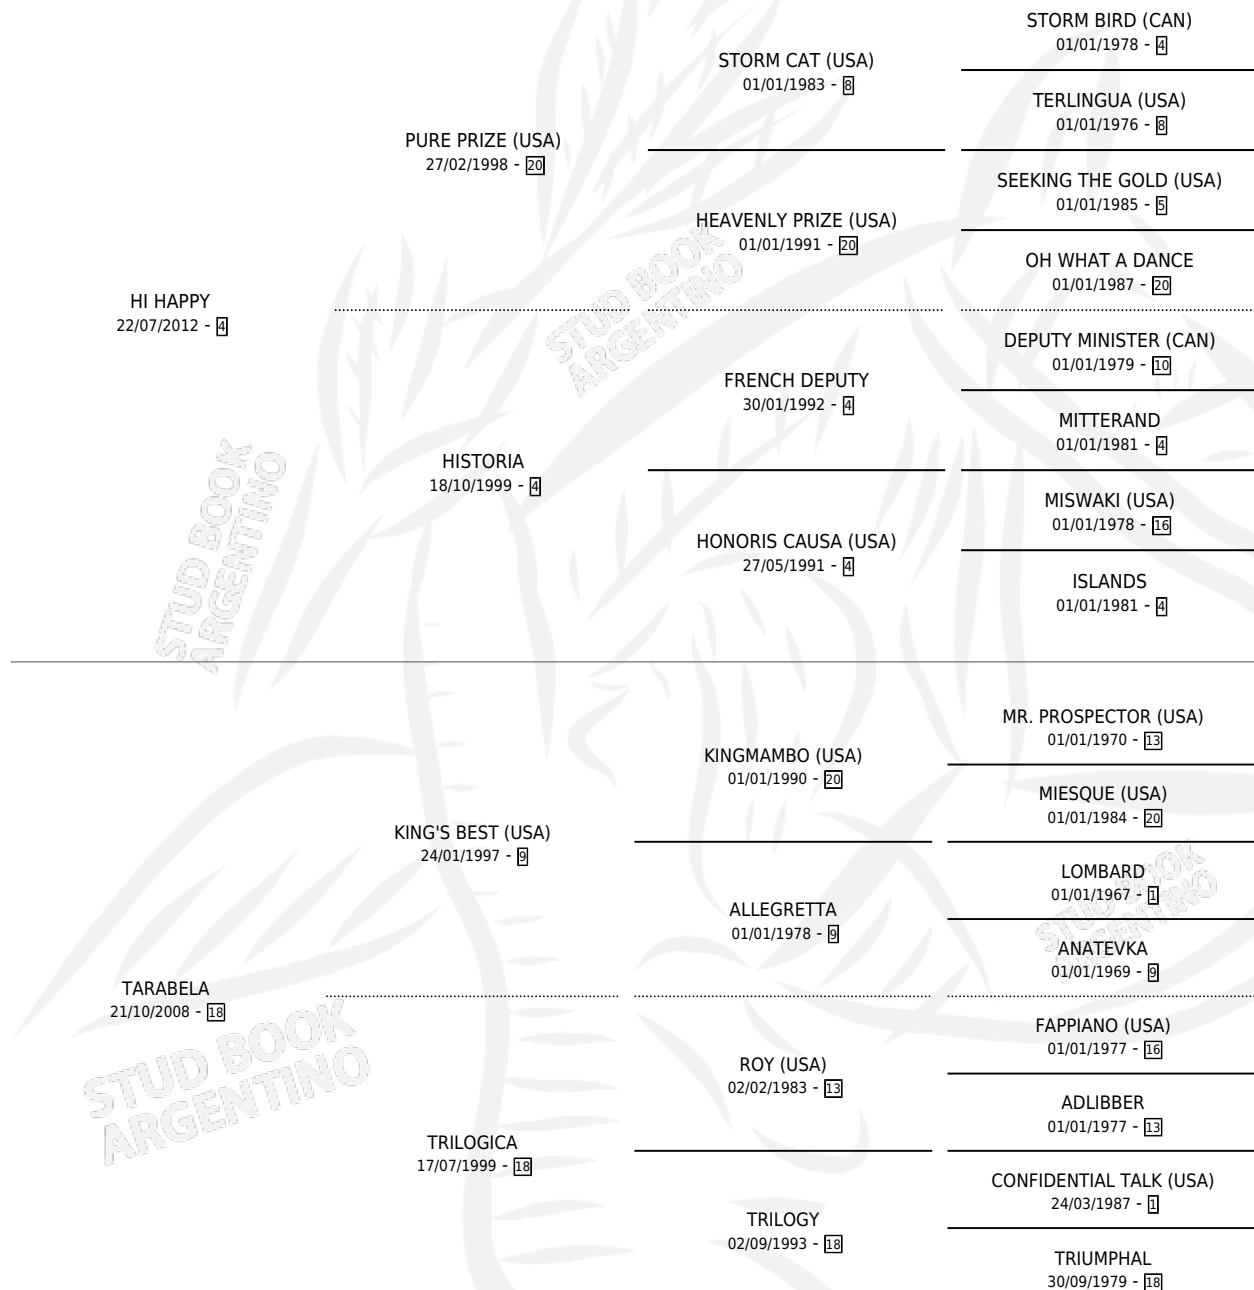

TAN DISCRETA

por HI HAPPY y TARABELA por KING'S BEST (USA)

Argentina · Hembra · Alazan · SP · 04/10/2022
Familia 18-a · Volumen 44

ESTADO

TIPIFICACIÓN SANGUÍNEA	X
TIPIFICACIÓN POR ADN	✓
PASAPORTE	✓
IDENTIFICACIÓN POR MICROCHIP	✓
REPRODUCTOR	X

Lugar de nacimiento: Vacacion

Criador: Vacacion

PEDIGREE

CAMPAÑA

Solo carreras oficiales de Argentina

POR EDAD

EDAD	CC	1°	2°	3°	4°	5°	NP	CLC	CLG	CLCG1	CLGG1	IMPORTE	GANANCIA / CC
2 AÑOS	2	0	0	0	0	0	2	1	0	0	0	\$100,000	\$50,000
3 AÑOS	9	1	1	2	2	0	3	0	0	0	0	\$10,543,200	\$1,171,467
TOTALES	11	1	1	2	2	0	5	1	0	0	0	\$10,643,200	\$967,564
%		9.1%	9.1%	18.2%	18.2%	0.0%	45.5%	9.1%	0.0%	0.0%	0.0%		

Ganadora en La Plata - \$10,643,200, a los 3 años.

POR DISTANCIA

HIPODROMO	CC	1°	2°	3°	4°	5°	NP	CLC	CLG	CLCG1	CLGG1	IMPORTE
LA PLATA	8	1	1	2	1	0	3	0	0	0	0	\$10,268,200
1400 MTS	4	1	1	0	0	0	2	0	0	0	0	\$7,324,200
1600 MTS	3	0	0	2	1	0	0	0	0	0	0	\$2,845,800
1500 MTS	1	0	0	0	0	0	1	0	0	0	0	\$98,200
SAN ISIDRO	3	0	0	0	1	0	2	0	0	0	0	\$375,000
1400 MTS	1	0	0	0	1	0	0	0	0	0	0	\$275,000
1600 MTS	1	0	0	0	0	0	1	0	0	0	0	\$100,000
1500 MTS	1	0	0	0	0	0	1	0	0	0	0	\$0