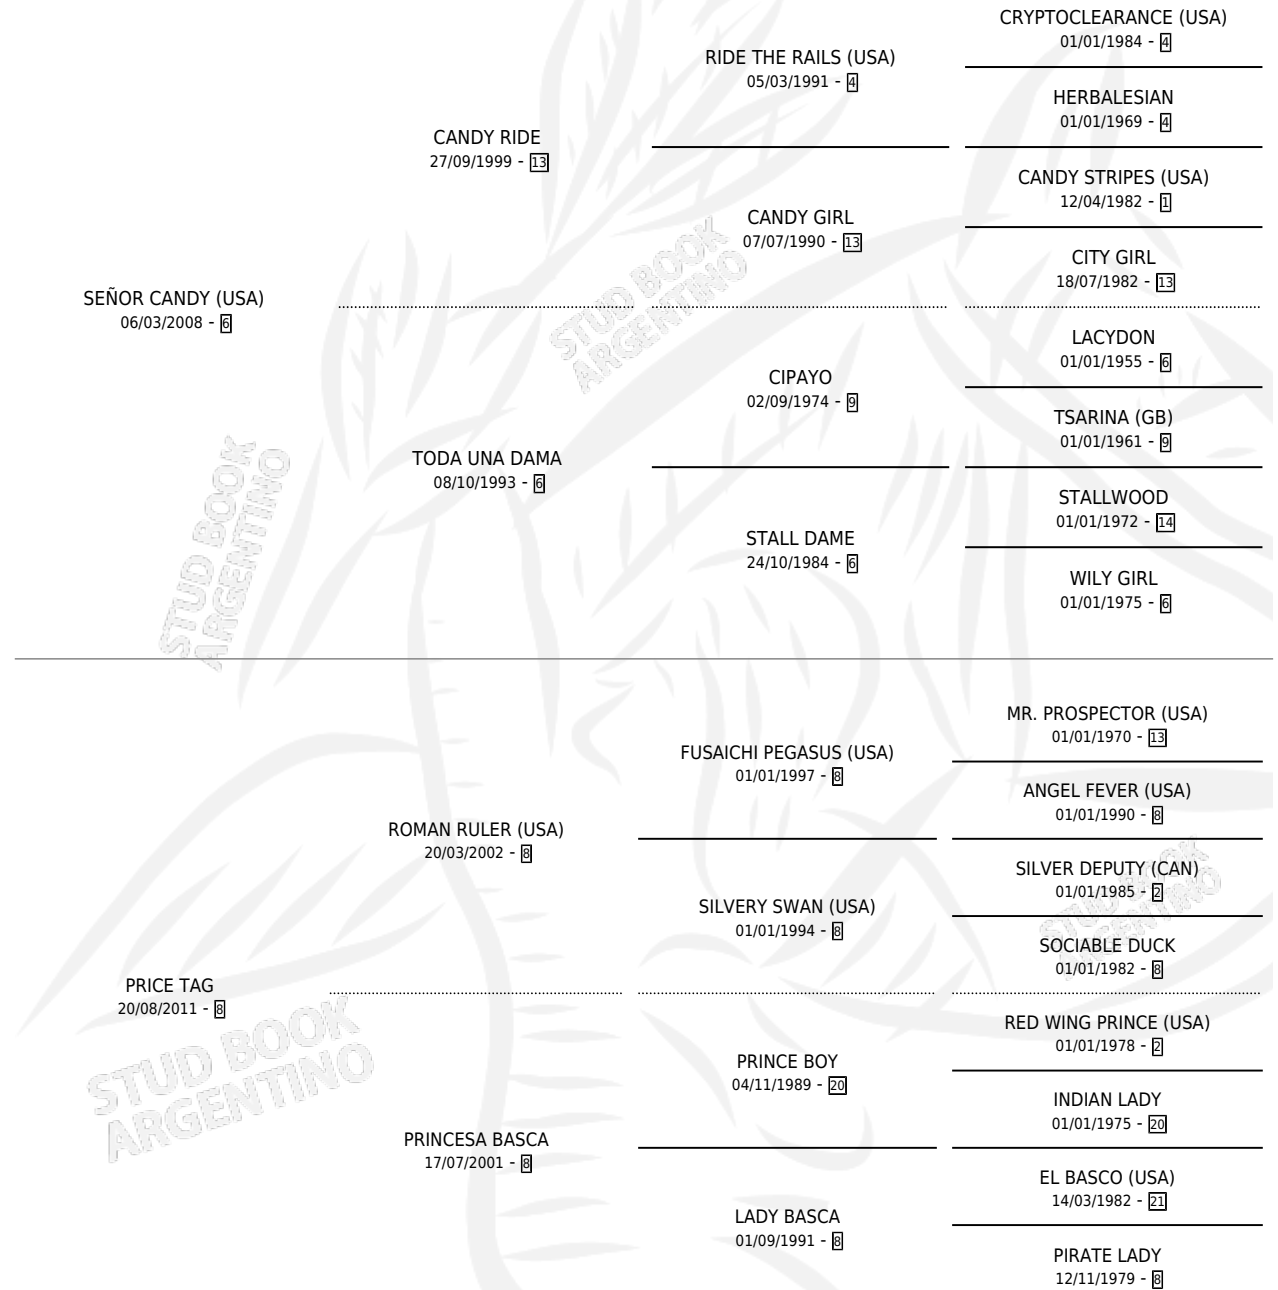

PICPUS

por SEÑOR CANDY (USA) y PRICE TAG por ROMAN RULER (USA)

Argentina · Hembra · Alazan · SP · 10/10/2022
Familia 8-f · Volumen 44

ESTADO

TIPIFICACIÓN SANGUÍNEA	X
TIPIFICACIÓN POR ADN	✓
PASAPORTE	✓
IDENTIFICACIÓN POR MICROCHIP	✓
REPRODUCTOR	X

Lugar de nacimiento: Vacacion

Criador: Vacacion

PEDIGREE

EXPORTACIÓN / IMPORTACIÓN

FECHA	MOVIMIENTO	PAÍS
26/07/2024	EXPORTADO	CHILE

PICPUS

Datos oficiales del Stud Book Argentino

Documento generado el 07/05/2026