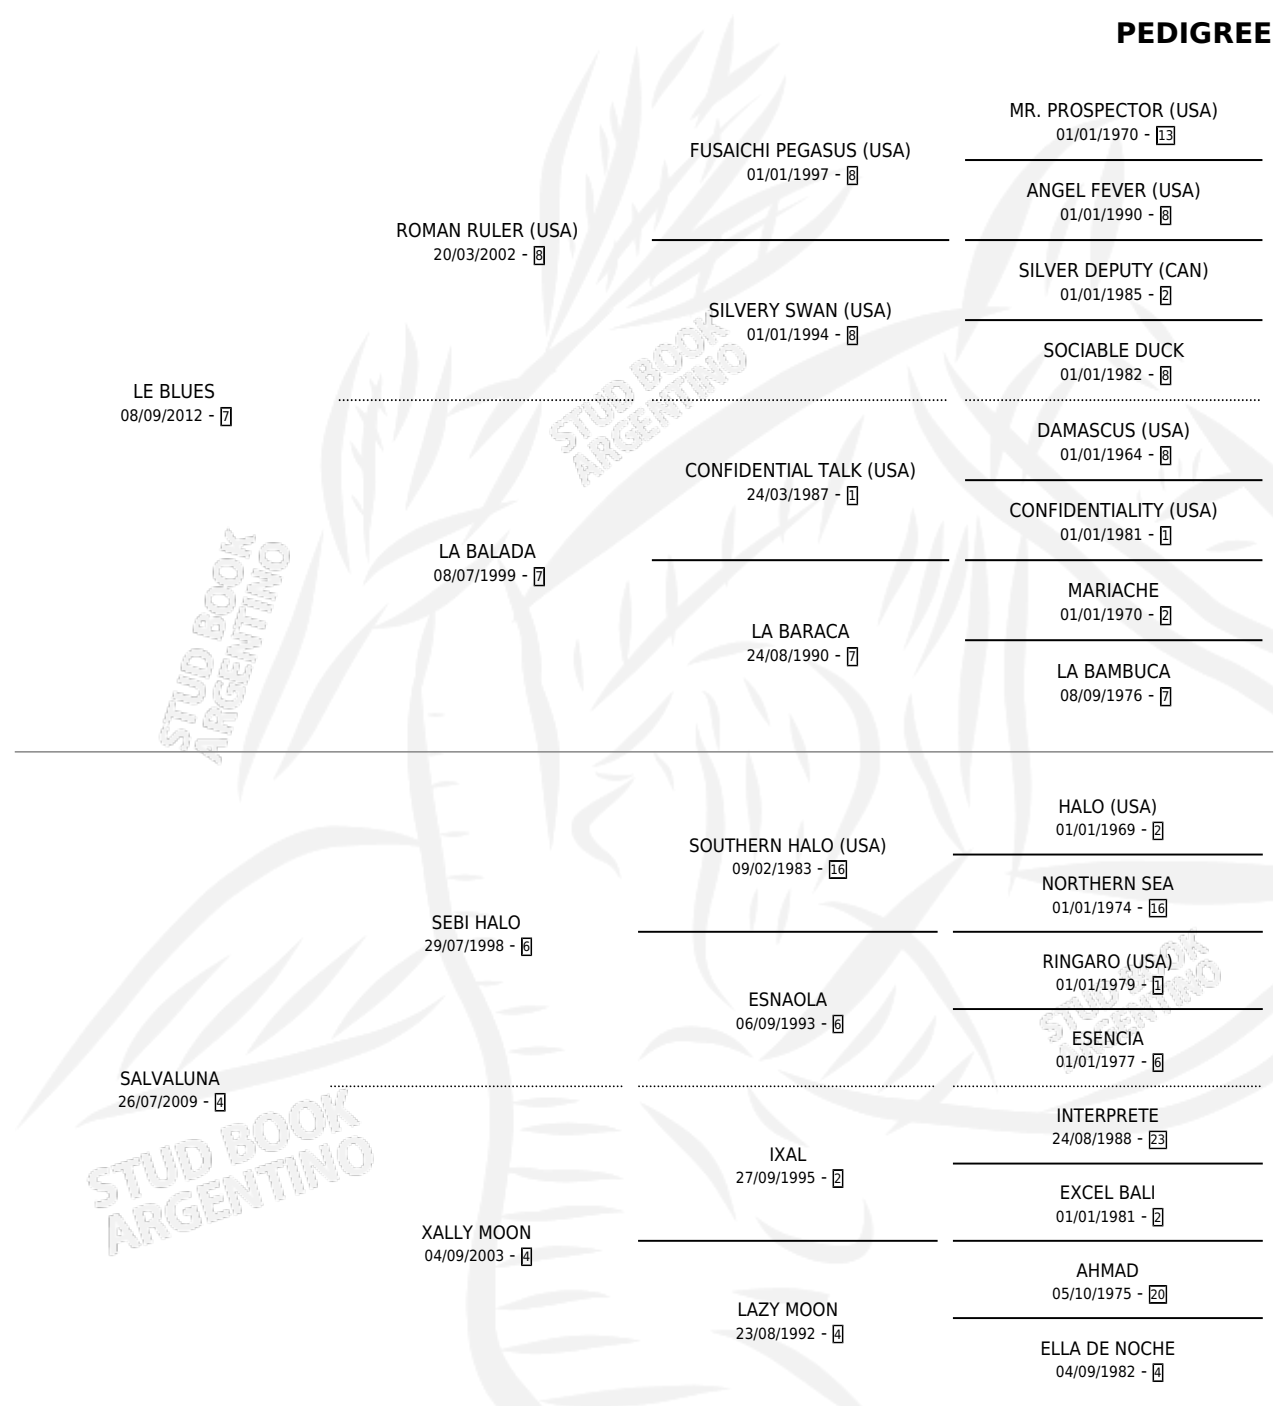

LO INTENTE TODO

por LE BLUES y SALVALUNA por SEBI HALO

Argentina · Macho · Zaino · SP · 01/10/2022
Familia 4-b · Volumen 44

ESTADO

TIPIFICACIÓN SANGUÍNEA	X
TIPIFICACIÓN POR ADN	✓
PASAPORTE	✓
IDENTIFICACIÓN POR MICROCHIP	✓
REPRODUCTOR	X

Lugar de nacimiento: El Paraiso

Criador: El Paraiso

PEDIGREE

CAMPAÑA

Solo carreras oficiales de Argentina

POR EDAD

EDAD	CC	1°	2°	3°	4°	5°	NP	CLC	CLG	CLCG1	CLGG1	IMPORTE	GANANCIA / CC
3 AÑOS	2	0	0	0	0	0	2	0	0	0	0	\$150,000	\$75,000
TOTALES	2	0	0	0	0	0	2	0	0	0	0	\$150,000	\$75,000
%		0.0%	0.0%	0.0%	0.0%	0.0%	100%	0.0%	0.0%	0.0%	0.0%		