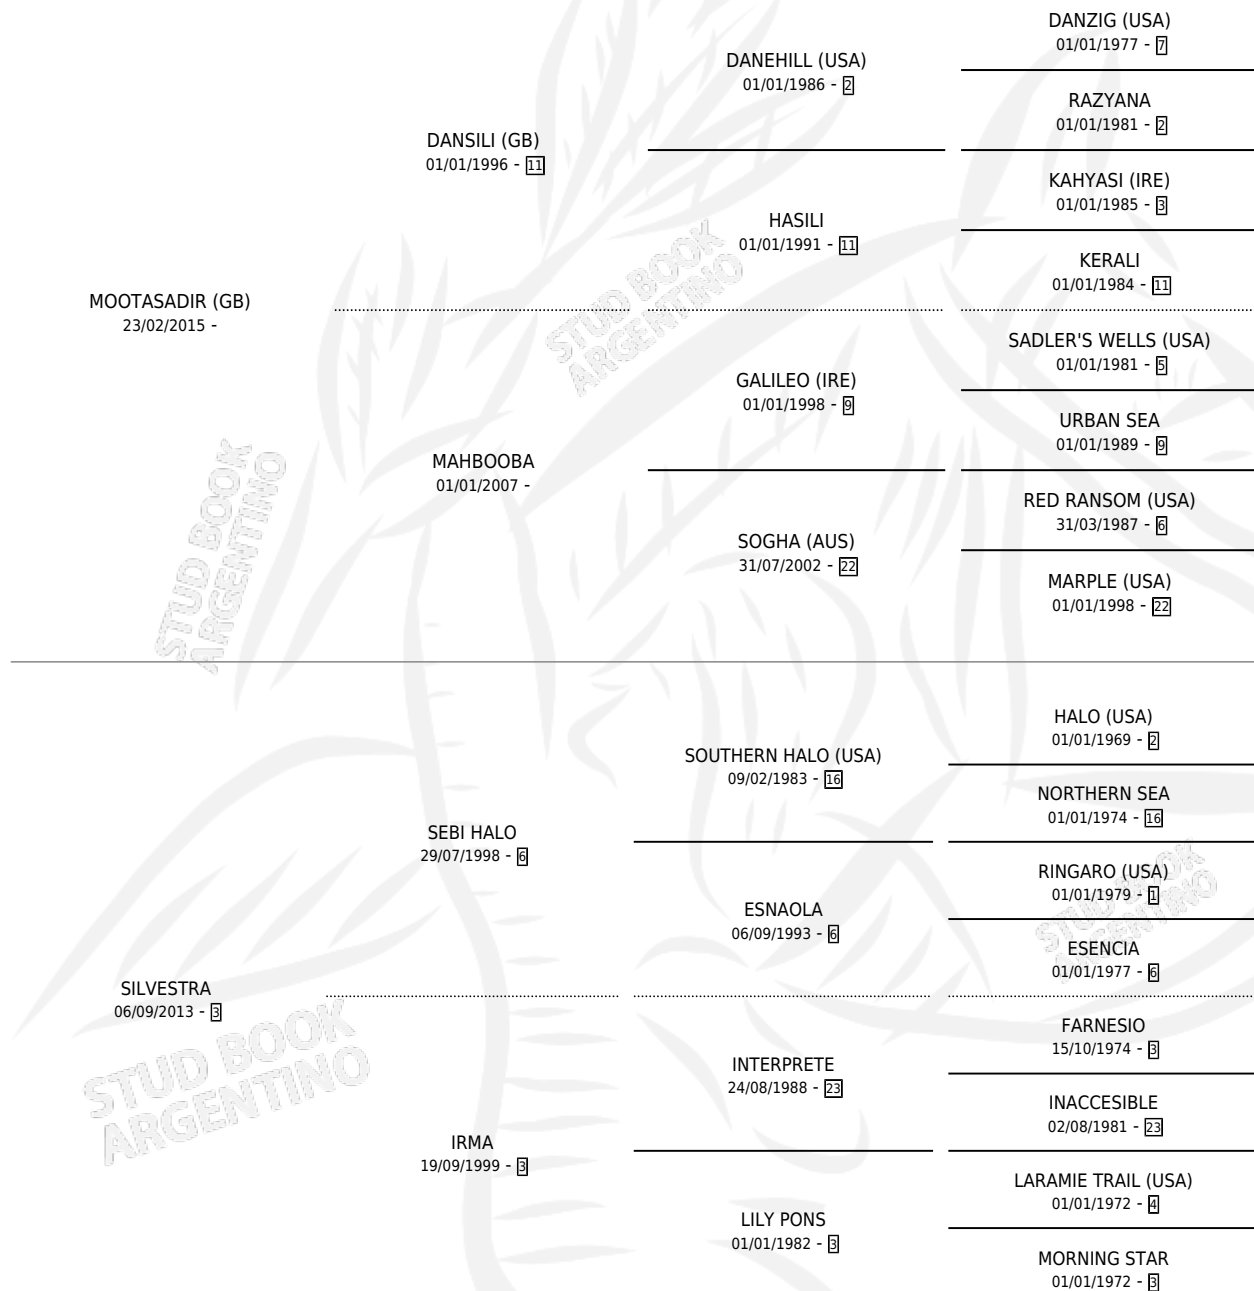

TRIGO MADURO

por MOOTASADIR (GB) y SILVESTRA por SEBI HALO

Argentina · Macho · Zaino · SP · 02/10/2022
Familia 3-d · Volumen 44

ESTADO

TIPIFICACIÓN SANGUÍNEA	X
TIPIFICACIÓN POR ADN	✓
PASAPORTE	✓
IDENTIFICACIÓN POR MICROCHIP	✓
REPRODUCTOR	X

Lugar de nacimiento: El Paraiso

Criador: El Paraiso

PEDIGREE

CAMPAÑA

Solo carreras oficiales de Argentina

POR EDAD

EDAD	CC	1°	2°	3°	4°	5°	NP	CLC	CLG	CLCG1	CLGG1	IMPORTE	GANANCIA / CC
3 AÑOS	8	0	0	0	1	0	7	0	0	0	0	\$773,200	\$96,650
TOTALES	8	0	0	0	1	0	7	0	0	0	0	\$773,200	\$96,650
%		0.0%	0.0%	0.0%	12.5%	0.0%	87.5%	0.0%	0.0%	0.0%	0.0%		